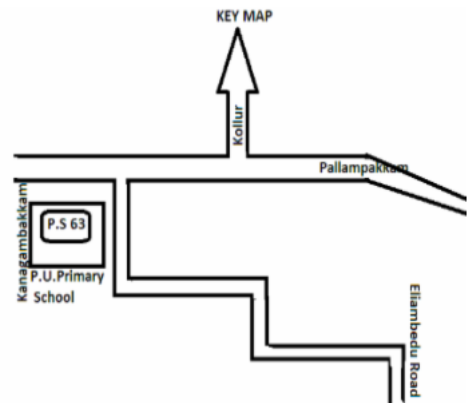

**3. வாக்குச் சாவடியின் விவரங்கள்**

வாக்குச் சாவடியின் எண் மற்றும் பெயர் : 66 - ஊராட்சி ஒன்றிய துவக்கப்பள்ளி (கிழக்கு முகவாசல் அறை எண்.2), கனகம்பாக்கம் - 601 206  வாக்குச் சாவடியின் முகவரி : ஊராட்சி ஒன்றிய தொடக்கப் பள்ளி (கிழக்கு முகவாசல் அறை எண்.2), கணகம்பாக்கம் - 601206	<b>வாக்குச் சாவடியின் வகைப்பாடு (ஆண்/பெண்/பொது)</b>	
	<b>துணை வாக்குச் சாவடிகளின் எண்ணிக்கை :</b>	0

**4. வாக்காளர்களின் எண்ணிக்கை**

தொடங்கும் வரிசை எண்	முடியும் வரிசை எண்.	நிகர வாக்காளர்களின் எண்ணிக்கை			
		ஆண்	பெண்	மூன்றாம் பாலினம்	மொத்தம்
1	610	294	316	0	610

கையொப்பம்

Nazri Naksha

Google Map View

Polling Station Building Front View

Polling Station Front View

Cad View

Key MAP View