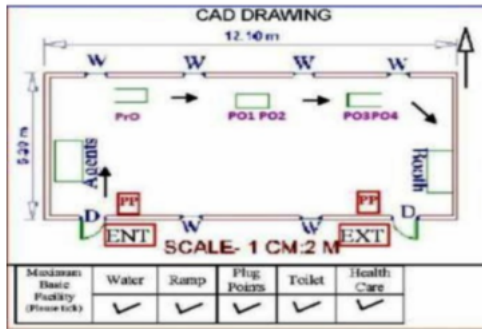

Google Map View

Polling Station Building Front View

Polling Station Front View

Cad View

Key MAP View

1 பெயர் : முனுசாமி - தந்தையின் பெயர்: சுப்பிரமணி - வீட்டு எண் : 1 வயது : 36 பாலினம் : ஆண் Photo is available	YSS1388818	2 பெயர் : சுஜி - கணவர் பெயர்: பாண்டியன் - வீட்டு எண் : 1 வயது : 33 பாலினம் : பெண் Photo is available	YSS1015411	3 பெயர் : முனுசாமி - தந்தையின் பெயர்: தொம்பரை - வீட்டு எண் : 1 வயது : 32 பாலினம் : ஆண் Photo is available	YSS1226489
4 பெயர் : ஹரிஷ் - தந்தையின் பெயர்: சேகர் - வீட்டு எண் : 1 வயது : 30 பாலினம் : ஆண் Photo is available	YSS1084698	# 5 பெயர் : ராஜசேகர் செ தந்தையின் பெயர்: செல்வம் - வீட்டு எண் : 1 வயது : 30 பாலினம் : ஆண் Photo is available	YSS1015551	6 பெயர் : மந்தரா தந்தையின் பெயர்: பாபு வீட்டு எண் : 1 வயது : 26 பாலினம் : பெண் Photo is available	YSS1511310
7 பெயர் : ராஜேஷ் - தந்தையின் பெயர்: வஜ்ஜிரவேல் - வீட்டு எண் : 1-4 வயது : 33 பாலினம் : ஆண் Photo is available	YSS0926469	8 பெயர் : செல்வி - கணவர் பெயர்: ராஜேந்திரன் - வீட்டு எண் : 2 வயது : 63 பாலினம் : பெண் Photo is available	YSS1617372	9 பெயர் : லோகநாதன் - தந்தையின் பெயர்: ராஜேந்திரன் - வீட்டு எண் : 2 வயது : 35 பாலினம் : ஆண் Photo is available	YSS0322727
10 பெயர் : பொன்னரசு - தந்தையின் பெயர்: ராஜேந்திரன் - வீட்டு எண் : 2 வயது : 30 பாலினம் : ஆண் Photo is available	YSS0926451	11 பெயர் : மகாதேவன் - தந்தையின் பெயர்: குமாரசாமி - வீட்டு எண் : 3 வயது : 50 பாலினம் : ஆண் Photo is available	HWT1561646	12 பெயர் : கஸ்தூரி - கணவர் பெயர்: மகாதேவன் - வீட்டு எண் : 3 வயது : 48 பாலினம் : பெண் Photo is available	HWT1562594
13 பெயர் : கங்காதரன் - தந்தையின் பெயர்: சுப்ரமணி - வீட்டு எண் : 4 வயது : 42 பாலினம் : ஆண் Photo is available	HWT3014636	14 பெயர் : சோனியா - கணவர் பெயர்: கங்காதரன் - வீட்டு எண் : 4 வயது : 41 பாலினம் : பெண் Photo is available	HWT3014651	15 பெயர் : ஆனந்தி - கணவர் பெயர்: வீரமுத்து - வீட்டு எண் : 4 வயது : 28 பாலினம் : பெண் Photo is available	YSS1388826
16 பெயர் : ஆகாஷ் தந்தையின் பெயர்: வீரமுத்து வீட்டு எண் : 04 வயது : 22 பாலினம் : ஆண் Photo is available	YSS2480663	17 பெயர் : முனியம்மாள் - கணவர் பெயர்: முனுசாமி - வீட்டு எண் : 4A வயது : 76 பாலினம் : பெண் Photo is available	YSS1617398	18 பெயர் : கவிதா கணவர் பெயர்: லோகேஷ் வீட்டு எண் : 4ஏ வயது : 24 பாலினம் : பெண் Photo is available	YSS2305274
19 பெயர் : ராஜம்மாள் - கணவர் பெயர்: கோவிந்தன் - வீட்டு எண் : 5 வயது : 96 பாலினம் : பெண் Photo is available	HWT1562784	20 பெயர் : புஷ்பா - கணவர் பெயர்: முனுசாமி - வீட்டு எண் : 5 வயது : 49 பாலினம் : பெண் Photo is available	HWT5248307	21 பெயர் : முனுசாமி கோ தந்தையின் பெயர்: கோவிந்தன் - வீட்டு எண் : 5A வயது : 56 பாலினம் : ஆண் Photo is available	HWT5248331
22 பெயர் : விஜய் - தந்தையின் பெயர்: முனுசாமி - வீட்டு எண் : 5A வயது : 28 பாலினம் : ஆண் Photo is available	YSS1226455	23 பெயர் : ஆனந்தன் - தந்தையின் பெயர்: பொன்னன் - வீட்டு எண் : 8 வயது : 57 பாலினம் : ஆண் Photo is available	HWT5248349	24 பெயர் : முனியம்மாள் - கணவர் பெயர்: ஆனந்தன் - வீட்டு எண் : 8 வயது : 49 பாலினம் : பெண் Photo is available	HWT5545157
25 பெயர் : சுரேஷ் - தந்தையின் பெயர்: ராமு - வீட்டு எண் : 8 வயது : 48 பாலினம் : ஆண் Photo is available	HWT1609593	26 பெயர் : வசந்தி - கணவர் பெயர்: சுரேஷ் - வீட்டு எண் : 8 வயது : 42 பாலினம் : பெண் Photo is available	HWT3013737	27 பெயர் : ரேவந்த் - தந்தையின் பெயர்: ஆனந்தன் - வீட்டு எண் : 8 வயது : 30 பாலினம் : ஆண் Photo is available	YSS1015403
28 பெயர் : உமாதேவி கணவர் பெயர்: ரேவந்த் வீட்டு எண் : 8 வயது : 23 பாலினம் : பெண் Photo is available	YSS2408227	29 பெயர் : வீரமுத்து - தந்தையின் பெயர்: கோவிந்தன் - வீட்டு எண் : 9 வயது : 50 பாலினம் : ஆண் Photo is available	HWT2272789	30 பெயர் : ரமணி - கணவர் பெயர்: வீரமுத்து - வீட்டு எண் : 9 வயது : 44 பாலினம் : பெண் Photo is available	HWT1562479