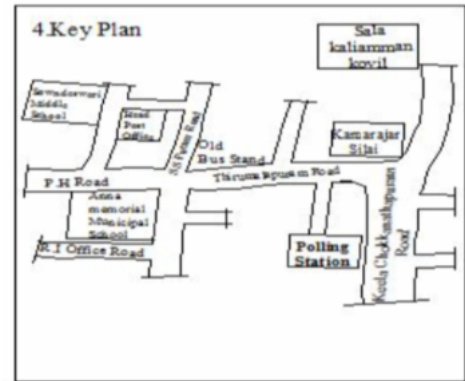

Key MAP View