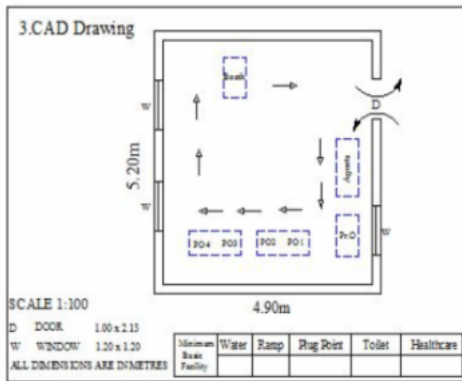

கையொப்பம்

Nazri Naksha

Google Map View

Polling Station Building Front View

Polling Station Front View

Cad View

Key MAP View

| | | | | | |
|--|----------------------------------|--|----------------------------------|---|----------------------------------|
| 1 பெயர் : மகாராஜன் - தந்தையின் பெயர்: ஒண்டிவீராத்தேவர் - வீட்டு எண் : 1 வயது : 56 பாலினம் : ஆண் | RUS0238253 Photo is available | 2 பெயர் : சமதி - கணவர் பெயர்: மகாராஜன் - வீட்டு எண் : 1 வயது : 46 பாலினம் : பெண் | RUS0238261 Photo is available | 3 பெயர் : செல்வி - கணவர் பெயர்: கிருஷ்ணன் - வீட்டு எண் : 1 வயது : 39 பாலினம் : பெண் | RUS0991521 Photo is available |
| 4 பெயர் : கருப்பசாமி - தந்தையின் பெயர்: வீராசாமி - வீட்டு எண் : 1 வயது : 37 பாலினம் : ஆண் | RUS1151398 Photo is available | 5 பெயர் : ராஜலட்சுமி - கணவர் பெயர்: மகேந்திரன் - வீட்டு எண் : 1 வயது : 36 பாலினம் : பெண் | RUS0757732 Photo is available | 6 பெயர் : சூரியகலா - தந்தையின் பெயர்: முருகேஸ்வரன் - வீட்டு எண் : 1 வயது : 29 பாலினம் : பெண் | RUS1224542 Photo is available |
| 7 பெயர் : வெள்ளையம்மாள் தந்தையின் பெயர்: சுருளி வீட்டு எண் : 1 வயது : 29 பாலினம் : பெண் | RUS2240208 Photo is available | 8 பெயர் : கிருஷ்ணப்பிரியா தந்தையின் பெயர்: கெப்பணன் வீட்டு எண் : 1 வயது : 23 பாலினம் : பெண் | RUS2240109 Photo is available | 9 பெயர் : தீபிகா கணவர் பெயர்: நிமிலன் வீட்டு எண் : 1 வயது : 22 பாலினம் : பெண் | RUS2569085 Photo is available |
| 10 பெயர் : சீனியம்மாள் - கணவர் பெயர்: அழகர்சாமி - வீட்டு எண் : 1-15 வயது : 78 பாலினம் : பெண் | RUS1050491 Photo is available | 11 பெயர் : கெப்பணன் - தந்தையின் பெயர்: கெப்பணன் - வீட்டு எண் : 1-15 வயது : 60 பாலினம் : ஆண் | RUS1050541 Photo is available | 12 பெயர் : ஹரிகிருஷ்ணன் - தந்தையின் பெயர்: கெப்பணன் - வீட்டு எண் : 1-15 வயது : 29 பாலினம் : ஆண் | RUS1050533 Photo is available |
| 13 பெயர் : வித்யா தந்தையின் பெயர்: சாமிசுமார் வீட்டு எண் : Middle street வயது : 27 பாலினம் : பெண் | RUS1473735 Photo is available | 14 பெயர் : கிருஷ்ணமூர்த்தி - தந்தையின் பெயர்: ராமசாமி - வீட்டு எண் : 2 வயது : 38 பாலினம் : ஆண் | GXL3866290 Photo is available | 15 பெயர் : முத்துபாண்டி - தந்தையின் பெயர்: மகாராஜன் - வீட்டு எண் : 2 வயது : 28 பாலினம் : ஆண் | RUS1152065 Photo is available |
| 16 பெயர் : முகேஷ்பாண்டி தந்தையின் பெயர்: மகாராஜன் வீட்டு எண் : 2 வயது : 25 பாலினம் : ஆண் | RUS1459080 Photo is available | 17 பெயர் : லீலாவதி - கணவர் பெயர்: பட்டாணி - வீட்டு எண் : 2பீ/19வா வயது : 61 பாலினம் : பெண் | RUS1643055 Photo is available | 18 பெயர் : கௌசல்யா ஏம கணவர் பெயர்: ராஜபாண்டி பீ வீட்டு எண் : 2பீ/19 வார்டு வயது : 25 பாலினம் : பெண் | RUS2409845 Photo is available |
| 19 பெயர் : பட்டாணி - தந்தையின் பெயர்: ராமசாமி - வீட்டு எண் : 2பீ வார்டு-19 வயது : 68 பாலினம் : ஆண் | RUS1643048 Photo is available | 20 பெயர் : சீனிவாசன் தந்தையின் பெயர்: பாலுச்சாமி - வீட்டு எண் : 3 வயது : 59 பாலினம் : ஆண் | RUS0238279 Photo is available | 21 பெயர் : மாரியம்மாள் - கணவர் பெயர்: சீனிவாசன் - வீட்டு எண் : 3 வயது : 42 பாலினம் : பெண் | RUS0238287 Photo is available |
| 22 பெயர் : சமன் - தந்தையின் பெயர்: மனோகரன் - வீட்டு எண் : 3 வயது : 36 பாலினம் : ஆண் | RUS0514083 Photo is available | 23 பெயர் : நிவேதா - தந்தையின் பெயர்: மனோகரன் - வீட்டு எண் : 3 வயது : 34 பாலினம் : பெண் | RUS0514075 Photo is available | 24 பெயர் : கணேசபாண்டியன் - தந்தையின் பெயர்: பிச்சைபழம் - வீட்டு எண் : 4 வயது : 53 பாலினம் : ஆண் | RUS1640812 Photo is available |
| 25 பெயர் : கலையரசி - கணவர் பெயர்: கணேசபாண்டியன் - வீட்டு எண் : 4 வயது : 52 பாலினம் : பெண் | RUS0238154 Photo is available | 26 பெயர் : பூங்கொடி மு கணவர் பெயர்: முருகன் வீட்டு எண் : 5 வயது : 35 பாலினம் : பெண் | RUS2498384 Photo is available | 27 பெயர் : சிவசக்தி தந்தையின் பெயர்: கண்ணன் வீட்டு எண் : 5 வயது : 24 பாலினம் : ஆண் | RUS2240067 Photo is available |
| 28 பெயர் : மீனம்மாள் - கணவர் பெயர்: ஒண்டிவீரசாமி - வீட்டு எண் : 6 வயது : 59 பாலினம் : பெண் | GXL2454494 Photo is available | 29 பெயர் : எஸ்தர் ரம்யா - கணவர் பெயர்: ஆபேல் - வீட்டு எண் : 6 வயது : 45 பாலினம் : பெண் | YQN0074393 Photo is available | 30 பெயர் : முனிஸ்வரன் - தந்தையின் பெயர்: ஒண்டிவீராச்சாமி - வீட்டு எண் : 6 வயது : 38 பாலினம் : ஆண் | RUS0238162 Photo is available |