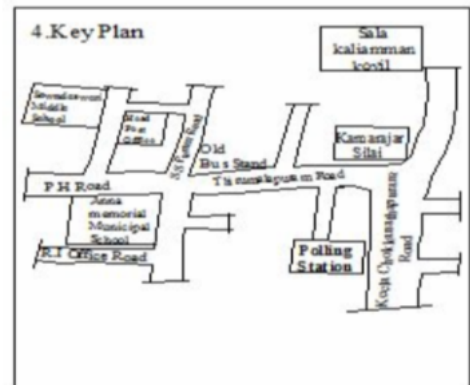

Key MAP View