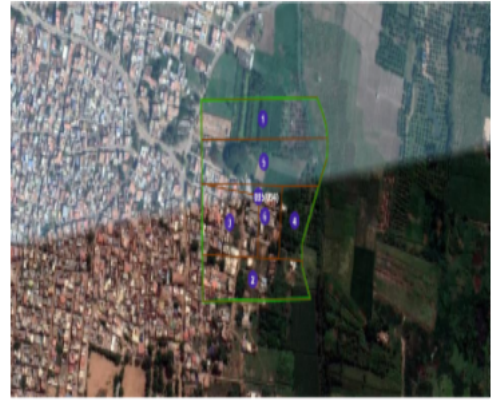

Google Map View