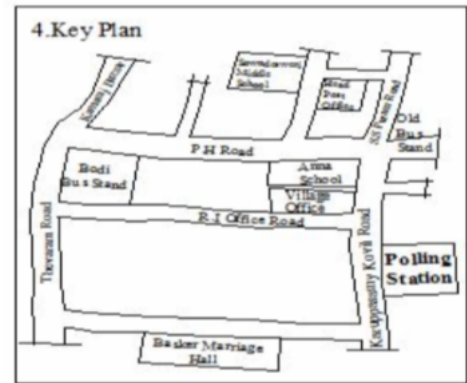

வாக்காளர் பதிவு அலுவலரின்
கையொப்பம்

Nazri Naksha

Google Map View

Polling Station Building Front View

Polling Station Front View

Cad View

Key MAP View

| | | | | | |
|---|------------|--|------------|---|------------|
| 1 பெயர் : சுருளிராஜ் - தந்தையின் பெயர்: காமாட்சி - வீட்டு எண் : 1 வயது : 77 பாலினம் : ஆண் Photo is available | RUS1654284 | 2 பெயர் : இந்துராணி - கணவர் பெயர்: சுருளிராஜ் - வீட்டு எண் : 1 வயது : 68 பாலினம் : பெண் Photo is available | RUS1654292 | 3 பெயர் : மலர்விழி - தந்தையின் பெயர்: சுருளிராஜ் - வீட்டு எண் : 1 வயது : 50 பாலினம் : பெண் Photo is available | RUS1654300 |
| 4 பெயர் : காளிதாஸ் - தந்தையின் பெயர்: பாலு ஆசாரி - வீட்டு எண் : 1 வயது : 50 பாலினம் : ஆண் Photo is available | RUS0615336 | 5 பெயர் : நிர்மல்குமார் - தந்தையின் பெயர்: சுருளிராஜ் - வீட்டு எண் : 1 வயது : 43 பாலினம் : ஆண் Photo is available | GXL1308881 | 6 பெயர் : திவ்யா தந்தையின் பெயர்: சிலம்பரசன் வீட்டு எண் : 1 வயது : 31 பாலினம் : பெண் Photo is available | RUS1402718 |
| # 7 பெயர் : ராஜசேகரன் கணேசன் தந்தையின் பெயர்: கணேசன் வீட்டு எண் : 1ஏ/1வா-20 வயது : 63 பாலினம் : ஆண் Photo is available | RUS1467190 | 8 பெயர் : ஹேமா பூர் கணவர் பெயர்: விக்கனேஷ்வரன் வீட்டு எண் : 1ஏ/1வா-20 வயது : 31 பாலினம் : பெண் Photo is available | RUS1467216 | 9 பெயர் : முருகன் க தந்தையின் பெயர்: கணேசன் வீட்டு எண் : 1,வா-20 வயது : 69 பாலினம் : ஆண் Photo is available | RUS1467430 |
| 10 பெயர் : ஜெயசுபா கணவர் பெயர்: தினேஷ் வீட்டு எண் : 1,வா-20 வயது : 36 பாலினம் : பெண் Photo is available | RUS1467299 | 11 பெயர் : அமிர்தலட்சுமி - கணவர் பெயர்: சுந்தரராஜ் - வீட்டு எண் : 2 வயது : 66 பாலினம் : பெண் Photo is available | RUS1654318 | 12 பெயர் : பாரதிராஜா - தந்தையின் பெயர்: சுந்தரராஜ் - வீட்டு எண் : 2 வயது : 44 பாலினம் : ஆண் Photo is available | GXL1174218 |
| 13 பெயர் : குண்டு பிரியா கணவர் பெயர்: சுகாதர் வீட்டு எண் : 3 வயது : 35 பாலினம் : பெண் Photo is available | RUS2565430 | 14 பெயர் : பத்ம பிரியா தந்தையின் பெயர்: ராஜ் வீட்டு எண் : 3 வயது : 20 பாலினம் : பெண் Photo is available | RUS2499317 | 15 பெயர் : நாகஜோதி - கணவர் பெயர்: பொன்றாஜ் - வீட்டு எண் : 4 வயது : 41 பாலினம் : பெண் Photo is available | RUS0615302 |
| 16 பெயர் : காளீஸ்வரி - தந்தையின் பெயர்: கண்ணன் - வீட்டு எண் : 5 வயது : 50 பாலினம் : பெண் Photo is available | RUS1654326 | 17 பெயர் : மீனாட்சி - தந்தையின் பெயர்: நாராயணன் - வீட்டு எண் : 5C வயது : 58 பாலினம் : ஆண் Photo is available | GXL1339159 | 18 பெயர் : இந்திராகாந்தி - கணவர் பெயர்: காளிதாஸ் - வீட்டு எண் : 6 வயது : 42 பாலினம் : பெண் Photo is available | RUS0615294 |
| 19 பெயர் : ராணி - கணவர் பெயர்: விஜயகுமார் - வீட்டு எண் : 10B-1 வயது : 69 பாலினம் : பெண் Photo is available | RUS1654334 | 20 பெயர் : தென்னரசு - தந்தையின் பெயர்: நாகராஜன் - வீட்டு எண் : 12-A வயது : 56 பாலினம் : ஆண் Photo is available | RUS0786400 | 21 பெயர் : வசுமதி - கணவர் பெயர்: தென்னரசு - வீட்டு எண் : 12-A வயது : 45 பாலினம் : பெண் Photo is available | RUS0786392 |
| 22 பெயர் : கீர்த்தி ஆனந்த் தந்தையின் பெயர்: ஜெயராமன் வீட்டு எண் : 14 வயது : 38 பாலினம் : ஆண் Photo is available | RUS2367654 | 23 பெயர் : கருப்பையா - தந்தையின் பெயர்: குருநாதன் - வீட்டு எண் : 20 வயது : 68 பாலினம் : ஆண் Photo is available | RUS0047464 | 24 பெயர் : சரஸ்வதி - கணவர் பெயர்: கருப்பையா - வீட்டு எண் : 20 வயது : 63 பாலினம் : பெண் Photo is available | RUS0047472 |
| 25 பெயர் : சரமணி - தந்தையின் பெயர்: அழகுத்தேவர் - வீட்டு எண் : 20 வயது : 52 பாலினம் : ஆண் Photo is available | RUS0242818 | 26 பெயர் : வீரலட்சுமி - கணவர் பெயர்: நிர்மல்குமார் - வீட்டு எண் : 38 வயது : 34 பாலினம் : பெண் Photo is available | RUS0786269 | 27 பெயர் : சாருமதி - தந்தையின் பெயர்: ராமச்சந்திரன் - வீட்டு எண் : 42A வயது : 29 பாலினம் : பெண் Photo is available | RUS1225762 |
| 28 பெயர் : சுஸ்மேஸ்வரன் தந்தையின் பெயர்: ராமர் வீட்டு எண் : 43பீ வயது : 25 பாலினம் : ஆண் Photo is available | RUS1417641 | 29 பெயர் : பவித்ரா - தந்தையின் பெயர்: மணிகண்டன் - வீட்டு எண் : 52 வயது : 29 பாலினம் : பெண் Photo is available | RUS1153733 | 30 பெயர் : மாரிமுத்து தந்தையின் பெயர்: துரைபாண்டியன் வீட்டு எண் : 55 வயது : 33 பாலினம் : ஆண் Photo is available | RUS2486660 |