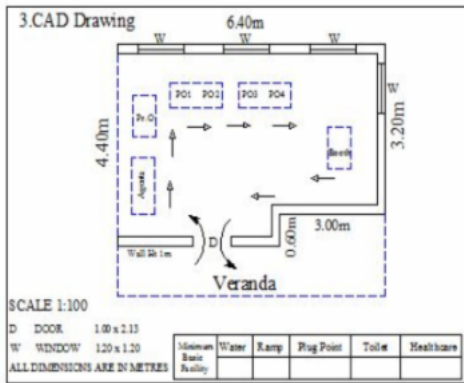

வாக்காளர் பதிவு அலுவலரின்
கையொப்பம்

Nazri Naksha

Google Map View

Polling Station Building Front View

Polling Station Front View

Cad View

Key MAP View

| | | | | | |
|---|------------|--|------------|---|------------|
| 1 பெயர் : சுருளிராஜ் - தந்தையின் பெயர்: காமாட்சி - வீட்டு எண் : 1 வயது : 77 பாலினம் : ஆண் Photo is available | RUS1654284 | 2 பெயர் : இந்துராணி - கணவர் பெயர்: சுருளிராஜ் - வீட்டு எண் : 1 வயது : 68 பாலினம் : பெண் Photo is available | RUS1654292 | 3 பெயர் : மலர்விழி - தந்தையின் பெயர்: சுருளிராஜ் - வீட்டு எண் : 1 வயது : 50 பாலினம் : பெண் Photo is available | RUS1654300 |
| 4 பெயர் : காளிதாஸ் - தந்தையின் பெயர்: பாலு ஆசாரி - வீட்டு எண் : 1 வயது : 50 பாலினம் : ஆண் Photo is available | RUS0615336 | 5 பெயர் : நிர்மல்குமார் - தந்தையின் பெயர்: சுருளிராஜ் - வீட்டு எண் : 1 வயது : 43 பாலினம் : ஆண் Photo is available | GXL1308881 | 6 பெயர் : திவ்யா தந்தையின் பெயர்: சிலம்பரசன் வீட்டு எண் : 1 வயது : 31 பாலினம் : பெண் Photo is available | RUS1402718 |
| # 7 பெயர் : ராஜசேகரன் கணேசன் தந்தையின் பெயர்: கணேசன் வீட்டு எண் : 1ஏ/1வா-20 வயது : 63 பாலினம் : ஆண் Photo is available | RUS1467190 | 8 பெயர் : ஹேமா பூர் கணவர் பெயர்: விக்கனேஷ்வரன் வீட்டு எண் : 1ஏ/1வா-20 வயது : 31 பாலினம் : பெண் Photo is available | RUS1467216 | 9 பெயர் : முருகன் க தந்தையின் பெயர்: கணேசன் வீட்டு எண் : 1,வா-20 வயது : 69 பாலினம் : ஆண் Photo is available | RUS1467430 |
| 10 பெயர் : ஜெயசுபா கணவர் பெயர்: தினேஷ் வீட்டு எண் : 1,வா-20 வயது : 36 பாலினம் : பெண் Photo is available | RUS1467299 | 11 பெயர் : அமிர்தலட்சுமி - கணவர் பெயர்: சுந்தரராஜ் - வீட்டு எண் : 2 வயது : 66 பாலினம் : பெண் Photo is available | RUS1654318 | 12 பெயர் : பாரதிராஜா - தந்தையின் பெயர்: சுந்தரராஜ் - வீட்டு எண் : 2 வயது : 44 பாலினம் : ஆண் Photo is available | GXL1174218 |
| 13 பெயர் : குண்டு பிரியா கணவர் பெயர்: சுகாதர் வீட்டு எண் : 3 வயது : 35 பாலினம் : பெண் Photo is available | RUS2565430 | 14 பெயர் : பத்ம பிரியா தந்தையின் பெயர்: ராஜ் வீட்டு எண் : 3 வயது : 20 பாலினம் : பெண் Photo is available | RUS2499317 | 15 பெயர் : நாகஜோதி - கணவர் பெயர்: பொன்றாஜ் - வீட்டு எண் : 4 வயது : 41 பாலினம் : பெண் Photo is available | RUS0615302 |
| 16 பெயர் : காளீஸ்வரி - தந்தையின் பெயர்: கண்ணன் - வீட்டு எண் : 5 வயது : 50 பாலினம் : பெண் Photo is available | RUS1654326 | 17 பெயர் : மீனாட்சி - தந்தையின் பெயர்: நாராயணன் - வீட்டு எண் : 5C வயது : 58 பாலினம் : ஆண் Photo is available | GXL1339159 | 18 பெயர் : இந்திராகாந்தி - கணவர் பெயர்: காளிதாஸ் - வீட்டு எண் : 6 வயது : 42 பாலினம் : பெண் Photo is available | RUS0615294 |
| 19 பெயர் : ராணி - கணவர் பெயர்: விஜயகுமார் - வீட்டு எண் : 10B-1 வயது : 69 பாலினம் : பெண் Photo is available | RUS1654334 | 20 பெயர் : தென்னரசு - தந்தையின் பெயர்: நாகராஜன் - வீட்டு எண் : 12-A வயது : 56 பாலினம் : ஆண் Photo is available | RUS0786400 | 21 பெயர் : வசுமதி - கணவர் பெயர்: தென்னரசு - வீட்டு எண் : 12-A வயது : 45 பாலினம் : பெண் Photo is available | RUS0786392 |
| 22 பெயர் : கீர்த்தி ஆனந்த் தந்தையின் பெயர்: ஜெயராமன் வீட்டு எண் : 14 வயது : 38 பாலினம் : ஆண் Photo is available | RUS2367654 | 23 பெயர் : கருப்பையா - தந்தையின் பெயர்: குருநாதன் - வீட்டு எண் : 20 வயது : 68 பாலினம் : ஆண் Photo is available | RUS0047464 | 24 பெயர் : சரஸ்வதி - கணவர் பெயர்: கருப்பையா - வீட்டு எண் : 20 வயது : 63 பாலினம் : பெண் Photo is available | RUS0047472 |
| 25 பெயர் : சரமணி - தந்தையின் பெயர்: அழகுத்தேவர் - வீட்டு எண் : 20 வயது : 52 பாலினம் : ஆண் Photo is available | RUS0242818 | 26 பெயர் : வீரலட்சுமி - கணவர் பெயர்: நிர்மல்குமார் - வீட்டு எண் : 38 வயது : 34 பாலினம் : பெண் Photo is available | RUS0786269 | 27 பெயர் : சாருமதி - தந்தையின் பெயர்: ராமச்சந்திரன் - வீட்டு எண் : 42A வயது : 29 பாலினம் : பெண் Photo is available | RUS1225762 |
| 28 பெயர் : சுஸ்மேஸ்வரன் தந்தையின் பெயர்: ராமர் வீட்டு எண் : 43பீ வயது : 25 பாலினம் : ஆண் Photo is available | RUS1417641 | 29 பெயர் : பவித்ரா - தந்தையின் பெயர்: மணிகண்டன் - வீட்டு எண் : 52 வயது : 29 பாலினம் : பெண் Photo is available | RUS1153733 | 30 பெயர் : மாரிமுத்து தந்தையின் பெயர்: துரைபாண்டியன் வீட்டு எண் : 55 வயது : 33 பாலினம் : ஆண் Photo is available | RUS2486660 |