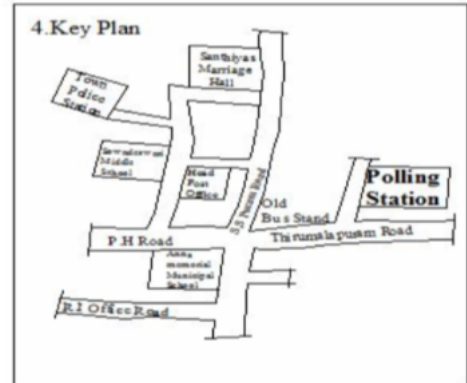

Google Map View

Polling Station Building Front View

Polling Station Front View

Cad View

Key MAP View

1 பெயர் : தர்ஷினி சி தந்தையின் பெயர்: சிவக்குமார் வீட்டு எண் : 0 வயது : 21 பாலினம் : பெண் Photo is available	RUS2473288	2 பெயர் : பேச்சி - கணவர் பெயர்: ராசு - வீட்டு எண் : 1 வயது : 70 பாலினம் : பெண் Photo is available	GXL2446383	3 பெயர் : வீரமுகம்மாள் - கணவர் பெயர்: ஆழ்வார்சாமி - வீட்டு எண் : 1 வயது : 68 பாலினம் : பெண் Photo is available	RUS0146779
4 பெயர் : ராஜா - தந்தையின் பெயர்: மூக்கையா - வீட்டு எண் : 1 வயது : 62 பாலினம் : ஆண் Photo is available	RUS0994228	5 பெயர் : முருகன் - தந்தையின் பெயர்: அதிகாரி - வீட்டு எண் : 1 வயது : 57 பாலினம் : ஆண் Photo is available	RUS0893248	6 பெயர் : கோபி - தந்தையின் பெயர்: ராசு - வீட்டு எண் : 1 வயது : 47 பாலினம் : ஆண் Photo is available	GXL2443091
7 பெயர் : உமாதேவி - கணவர் பெயர்: கோபி - வீட்டு எண் : 1 வயது : 45 பாலினம் : பெண் Photo is available	GXL2446391	8 பெயர் : குழந்தைவேல் - தந்தையின் பெயர்: வெள்ளைச்சாமி - வீட்டு எண் : 1 வயது : 41 பாலினம் : ஆண் Photo is available	RUS0146662	9 பெயர் : மிதுன்சக்கரவர்த்தி - தந்தையின் பெயர்: வேல்ச்சாமி - வீட்டு எண் : 1 வயது : 39 பாலினம் : ஆண் Photo is available	RUS0616458
10 பெயர் : மணிமேகலை - கணவர் பெயர்: மகேஸ்பிரபு - வீட்டு எண் : 1 வயது : 39 பாலினம் : பெண் Photo is available	RUS0893685	11 பெயர் : வள்ளி - கணவர் பெயர்: குமார் - வீட்டு எண் : 1 வயது : 38 பாலினம் : பெண் Photo is available	RUS0146654	12 பெயர் : சின்னமணி - தந்தையின் பெயர்: பரமசிவம் - வீட்டு எண் : 1 வயது : 37 பாலினம் : ஆண் Photo is available	RUS0893305
13 பெயர் : செல்வி - கணவர் பெயர்: சுரேஷ் - வீட்டு எண் : 1 வயது : 37 பாலினம் : பெண் Photo is available	RUS0993923	14 பெயர் : பிரசாத் - தந்தையின் பெயர்: முருகன் - வீட்டு எண் : 1 வயது : 37 பாலினம் : ஆண் Photo is available	RUS0146753	15 பெயர் : குமார் - தந்தையின் பெயர்: மாரியப்பன் - வீட்டு எண் : 1 வயது : 37 பாலினம் : ஆண் Photo is available	RUS0518035
16 பெயர் : வாணிஸ்வரன் - தந்தையின் பெயர்: முருகன் - வீட்டு எண் : 1 வயது : 37 பாலினம் : ஆண் Photo is available	RUS0243964	17 பெயர் : ஜெயலட்சுமி - தந்தையின் பெயர்: அண்ணாமலை - வீட்டு எண் : 1 வயது : 36 பாலினம் : பெண் Photo is available	RUS0616417	18 பெயர் : சீதா - கணவர் பெயர்: ராஜேஸ் - வீட்டு எண் : 1 வயது : 35 பாலினம் : பெண் Photo is available	RUS1103365
19 பெயர் : மாரியம்மாள் - தந்தையின் பெயர்: வேலுச்சாமி - வீட்டு எண் : 1 வயது : 34 பாலினம் : பெண் Photo is available	RUS0616425	20 பெயர் : உமாதேவி - கணவர் பெயர்: நாகராஜன் - வீட்டு எண் : 1 வயது : 34 பாலினம் : பெண் Photo is available	RUS0893628	21 பெயர் : சேகர் - தந்தையின் பெயர்: சின்னப்பன் - வீட்டு எண் : 1 வயது : 33 பாலினம் : ஆண் Photo is available	RUS0616433
22 பெயர் : ஜோதிராஜ் - தந்தையின் பெயர்: மணிகண்டன் - வீட்டு எண் : 1 வயது : 33 பாலினம் : ஆண் Photo is available	RUS0893479	23 பெயர் : கீதா - தந்தையின் பெயர்: பாண்டியராஜ் - வீட்டு எண் : 1 வயது : 33 பாலினம் : பெண் Photo is available	RUS0893081	24 பெயர் : அற்புதமுத்து - தந்தையின் பெயர்: செல்வராஜ் - வீட்டு எண் : 1 வயது : 33 பாலினம் : ஆண் Photo is available	RUS0993725
25 பெயர் : அதிகாரி - தந்தையின் பெயர்: முருகன் - வீட்டு எண் : 1 வயது : 32 பாலினம் : ஆண் Photo is available	RUS0893511	26 பெயர் : சிவக்குமார் - தந்தையின் பெயர்: பாண்டி - வீட்டு எண் : 1 வயது : 32 பாலினம் : ஆண் Photo is available	RUS0892901	27 பெயர் : கார்த்திகைஜோதி - கணவர் பெயர்: இளங்கோவன் - வீட்டு எண் : 1 வயது : 32 பாலினம் : பெண் Photo is available	RUS0787929
28 பெயர் : கௌதம் - தந்தையின் பெயர்: பாலகிருஷ்ணன் - வீட்டு எண் : 1 வயது : 32 பாலினம் : ஆண் Photo is available	RUS0787739	29 பெயர் : பிரபாகரன் - தந்தையின் பெயர்: நடராஜன் - வீட்டு எண் : 1 வயது : 31 பாலினம் : ஆண் Photo is available	RUS0893644	30 பெயர் : வீருசின்னு - தந்தையின் பெயர்: மணிகண்டன் - வீட்டு எண் : 1 வயது : 31 பாலினம் : பெண் Photo is available	RUS0893461