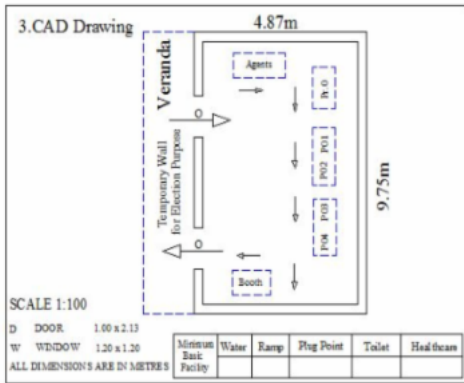

Google Map View

Polling Station Building Front View

Polling Station Front View

Cad View

Key MAP View

1 பெயர் : தர்ஷினி சி தந்தையின் பெயர்: சிவக்குமார் வீட்டு எண் : 0 வயது : 21 பாலினம் : பெண் Photo is available	RUS2473288	2 பெயர் : பேச்சி - கணவர் பெயர்: ராசு - வீட்டு எண் : 1 வயது : 70 பாலினம் : பெண் Photo is available	GXL2446383	3 பெயர் : வீரமுகம்மாள் - கணவர் பெயர்: ஆழ்வார்சாமி - வீட்டு எண் : 1 வயது : 68 பாலினம் : பெண் Photo is available	RUS0146779
4 பெயர் : ராஜா - தந்தையின் பெயர்: மூக்கையா - வீட்டு எண் : 1 வயது : 62 பாலினம் : ஆண் Photo is available	RUS0994228	5 பெயர் : முருகன் - தந்தையின் பெயர்: அதிகாரி - வீட்டு எண் : 1 வயது : 57 பாலினம் : ஆண் Photo is available	RUS0893248	6 பெயர் : கோபி - தந்தையின் பெயர்: ராசு - வீட்டு எண் : 1 வயது : 47 பாலினம் : ஆண் Photo is available	GXL2443091
7 பெயர் : உமாதேவி - கணவர் பெயர்: கோபி - வீட்டு எண் : 1 வயது : 45 பாலினம் : பெண் Photo is available	GXL2446391	8 பெயர் : குழந்தைவேல் - தந்தையின் பெயர்: வெள்ளைச்சாமி - வீட்டு எண் : 1 வயது : 41 பாலினம் : ஆண் Photo is available	RUS0146662	9 பெயர் : மிதுன்சக்கரவர்த்தி - தந்தையின் பெயர்: வேல்ச்சாமி - வீட்டு எண் : 1 வயது : 39 பாலினம் : ஆண் Photo is available	RUS0616458
10 பெயர் : மணிமேகலை - கணவர் பெயர்: மகேஸ்பிரபு - வீட்டு எண் : 1 வயது : 39 பாலினம் : பெண் Photo is available	RUS0893685	11 பெயர் : வள்ளி - கணவர் பெயர்: குமார் - வீட்டு எண் : 1 வயது : 38 பாலினம் : பெண் Photo is available	RUS0146654	12 பெயர் : சின்னமணி - தந்தையின் பெயர்: பரமசிவம் - வீட்டு எண் : 1 வயது : 37 பாலினம் : ஆண் Photo is available	RUS0893305
13 பெயர் : செல்வி - கணவர் பெயர்: சுரேஷ் - வீட்டு எண் : 1 வயது : 37 பாலினம் : பெண் Photo is available	RUS0993923	14 பெயர் : பிரசாத் - தந்தையின் பெயர்: முருகன் - வீட்டு எண் : 1 வயது : 37 பாலினம் : ஆண் Photo is available	RUS0146753	15 பெயர் : குமார் - தந்தையின் பெயர்: மாரியப்பன் - வீட்டு எண் : 1 வயது : 37 பாலினம் : ஆண் Photo is available	RUS0518035
16 பெயர் : வாணிஸ்வரன் - தந்தையின் பெயர்: முருகன் - வீட்டு எண் : 1 வயது : 37 பாலினம் : ஆண் Photo is available	RUS0243964	17 பெயர் : ஜெயலட்சுமி - தந்தையின் பெயர்: அண்ணாமலை - வீட்டு எண் : 1 வயது : 36 பாலினம் : பெண் Photo is available	RUS0616417	18 பெயர் : சீதா - கணவர் பெயர்: ராஜேஸ் - வீட்டு எண் : 1 வயது : 35 பாலினம் : பெண் Photo is available	RUS1103365
19 பெயர் : மாரியம்மாள் - தந்தையின் பெயர்: வேலுச்சாமி - வீட்டு எண் : 1 வயது : 34 பாலினம் : பெண் Photo is available	RUS0616425	20 பெயர் : உமாதேவி - கணவர் பெயர்: நாகராஜன் - வீட்டு எண் : 1 வயது : 34 பாலினம் : பெண் Photo is available	RUS0893628	21 பெயர் : சேகர் - தந்தையின் பெயர்: சின்னப்பன் - வீட்டு எண் : 1 வயது : 33 பாலினம் : ஆண் Photo is available	RUS0616433
22 பெயர் : ஜோதிராஜ் - தந்தையின் பெயர்: மணிகண்டன் - வீட்டு எண் : 1 வயது : 33 பாலினம் : ஆண் Photo is available	RUS0893479	23 பெயர் : கீதா - தந்தையின் பெயர்: பாண்டியராஜ் - வீட்டு எண் : 1 வயது : 33 பாலினம் : பெண் Photo is available	RUS0893081	24 பெயர் : அற்புதமுத்து - தந்தையின் பெயர்: செல்வராஜ் - வீட்டு எண் : 1 வயது : 33 பாலினம் : ஆண் Photo is available	RUS0993725
25 பெயர் : அதிகாரி - தந்தையின் பெயர்: முருகன் - வீட்டு எண் : 1 வயது : 32 பாலினம் : ஆண் Photo is available	RUS0893511	26 பெயர் : சிவக்குமார் - தந்தையின் பெயர்: பாண்டி - வீட்டு எண் : 1 வயது : 32 பாலினம் : ஆண் Photo is available	RUS0892901	27 பெயர் : கார்த்திகைஜோதி - கணவர் பெயர்: இளங்கோவன் - வீட்டு எண் : 1 வயது : 32 பாலினம் : பெண் Photo is available	RUS0787929
28 பெயர் : கௌதம் - தந்தையின் பெயர்: பாலகிருஷ்ணன் - வீட்டு எண் : 1 வயது : 32 பாலினம் : ஆண் Photo is available	RUS0787739	29 பெயர் : பிரபாகரன் - தந்தையின் பெயர்: நடராஜன் - வீட்டு எண் : 1 வயது : 31 பாலினம் : ஆண் Photo is available	RUS0893644	30 பெயர் : வீருசின்னு - தந்தையின் பெயர்: மணிகண்டன் - வீட்டு எண் : 1 வயது : 31 பாலினம் : பெண் Photo is available	RUS0893461