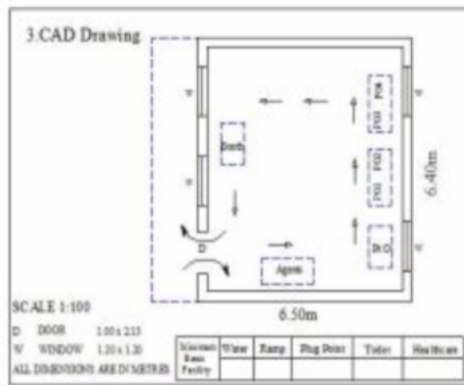

Google Map View

Polling Station Building Front View

Polling Station Front View

Cad View

Key MAP View

1 பெயர் : மணிகண்டன் - தந்தையின் பெயர்: காளியப்பன் - வீட்டு எண் : 1 வயது : 45 பாலினம் : ஆண் Photo is available	RUS0617662	2 பெயர் : சதீஸ்குமார் - தந்தையின் பெயர்: ராஜேந்திரன் - வீட்டு எண் : 1 வயது : 42 பாலினம் : ஆண் Photo is available	RUS1155209	3 பெயர் : பாக்யலட்சுமி - தந்தையின் பெயர்: சண்முகம் - வீட்டு எண் : 1 வயது : 34 பாலினம் : பெண் Photo is available	RUS0617738
4 பெயர் : கஸ்தூர் ரோஜா - தந்தையின் பெயர்: கனகராஜ் - வீட்டு எண் : 1 வயது : 32 பாலினம் : பெண் Photo is available	RUS1053388	5 பெயர் : மதுக்கண்ணன் - தாயின் பெயர்: கனிமலர் - வீட்டு எண் : 1 வயது : 30 பாலினம் : ஆண் Photo is available	RUS1103498	6 பெயர் : பிரேம்குமார் - தந்தையின் பெயர்: காசிமாயன் - வீட்டு எண் : 1 வயது : 29 பாலினம் : ஆண் Photo is available	RUS1103506
7 பெயர் : அபினா - தந்தையின் பெயர்: சுப்பிரமணி - வீட்டு எண் : 1 வயது : 27 பாலினம் : பெண் Photo is available	RUS1313147	8 பெயர் : ஜெயபிரசாத் தந்தையின் பெயர்: சேகர் - வீட்டு எண் : 1 வயது : 27 பாலினம் : ஆண் Photo is available	RUS1313188	9 பெயர் : மங்களம் - கணவர் பெயர்: ஆறுமுகம் - வீட்டு எண் : 2 வயது : 69 பாலினம் : பெண் Photo is available	RUS0192062
10 பெயர் : பூங்கொடி -- கணவர் பெயர்: மகேந்திரன் - வீட்டு எண் : 2 வயது : 60 பாலினம் : பெண் Photo is available	RUS0328203	11 பெயர் : ஜோதி - கணவர் பெயர்: ஜனகராஜ் - வீட்டு எண் : 2 வயது : 59 பாலினம் : பெண் Photo is available	RUS0192070	12 பெயர் : முருகன் - தந்தையின் பெயர்: பரமசிவம் - வீட்டு எண் : 2 வயது : 55 பாலினம் : ஆண் Photo is available	RUS1155035
13 பெயர் : சுப்ரமணி - தந்தையின் பெயர்: முத்து - வீட்டு எண் : 2 வயது : 48 பாலினம் : ஆண் Photo is available	RUS0328211	14 பெயர் : ஈஸ்வரி - கணவர் பெயர்: சுப்பிரமணி - வீட்டு எண் : 2 வயது : 46 பாலினம் : பெண் Photo is available	RUS0246272	15 பெயர் : கார்த்திக் ரா தந்தையின் பெயர்: ராஜன் - வீட்டு எண் : 2 வயது : 43 பாலினம் : ஆண் Photo is available	RUS1155126
16 பெயர் : ஷாலினி கணவர் பெயர்: குணாளா வீட்டு எண் : 2-W-60 வயது : 30 பாலினம் : பெண் Photo is available	RUS2173680	17 பெயர் : சுப்ரமணியன் - தந்தையின் பெயர்: அங்கமுத்து - வீட்டு எண் : 3 வயது : 50 பாலினம் : ஆண் Photo is available	GXL3869310	18 பெயர் : செல்வி - கணவர் பெயர்: வெங்கடாசலம் - வீட்டு எண் : 3 வயது : 47 பாலினம் : பெண் Photo is available	GXL3869286
19 பெயர் : ஆதிகாரி - தந்தையின் பெயர்: பெருமான் - வீட்டு எண் : 3 வயது : 44 பாலினம் : ஆண் Photo is available	RUS1155167	20 பெயர் : மனோஜ்குமார் மு தந்தையின் பெயர்: முருகன் கா வீட்டு எண் : 3/2 வயது : 22 பாலினம் : ஆண் Photo is available	RUS2379964	21 பெயர் : ஸாருமதி க தந்தையின் பெயர்: கருப்பையா வீட்டு எண் : 4ஏ/4/1 வயது : 22 பாலினம் : பெண் Photo is available	RUS2404390
22 பெயர் : ஜோதி - கணவர் பெயர்: செல்வராஜ் - வீட்டு எண் : 5 வயது : 51 பாலினம் : பெண் Photo is available	GXL1399492	23 பெயர் : பிரியா - தந்தையின் பெயர்: அய்யப்பன் - வீட்டு எண் : 5 வயது : 42 பாலினம் : பெண் Photo is available	GXL1342385	24 பெயர் : கவிதா - தந்தையின் பெயர்: சரவணன் - வீட்டு எண் : 5-7 வயது : 34 பாலினம் : பெண் Photo is available	RUS0752261
25 பெயர் : காஞ்சனா ம தந்தையின் பெயர்: மதியழகன் மா வீட்டு எண் : 5வா, ரெங்கசாமி தெரு வயது : 20 பாலினம் : பெண் Photo is available	RUS2466308	26 பெயர் : தங்கவேல் - தந்தையின் பெயர்: நாகப்பகவுண்டர் - வீட்டு எண் : 7 வயது : 76 பாலினம் : ஆண் Photo is available	RUS0052654	27 பெயர் : ஜெயன் - தந்தையின் பெயர்: பாஸ்கரன் - வீட்டு எண் : 7 வயது : 36 பாலினம் : ஆண் Photo is available	RUS0147843
28 பெயர் : செல்வாம்பிகை - தந்தையின் பெயர்: கோவிந்தராஜ் - வீட்டு எண் : 7 வயது : 31 பாலினம் : பெண் Photo is available	RUS0894485	29 பெயர் : பாலசுப்ரமணியம் - தந்தையின் பெயர்: சண்முகநாதன் - வீட்டு எண் : 8 வயது : 79 பாலினம் : ஆண் Photo is available	GXL1343508	30 பெயர் : செல்லா - கணவர் பெயர்: பாலசுப்ரமணியம் - வீட்டு எண் : 8 வயது : 78 பாலினம் : பெண் Photo is available	GXL1262724