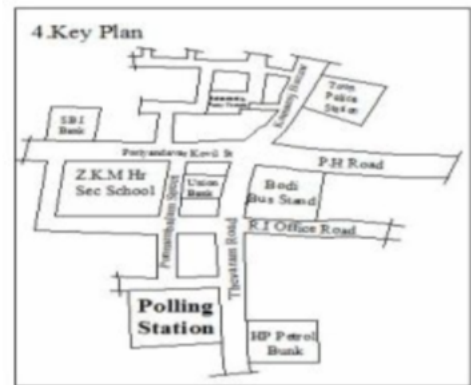

Google Map View

Polling Station Building Front View

Polling Station Front View

Cad View

Key MAP View

1 பெயர் : மணிகண்டன் - தந்தையின் பெயர்: காளியப்பன் - வீட்டு எண் : 1 வயது : 45 பாலினம் : ஆண் Photo is available	RUS0617662	2 பெயர் : சதீஸ்குமார் - தந்தையின் பெயர்: ராஜேந்திரன் - வீட்டு எண் : 1 வயது : 42 பாலினம் : ஆண் Photo is available	RUS1155209	3 பெயர் : பாக்யலட்சுமி - தந்தையின் பெயர்: சண்முகம் - வீட்டு எண் : 1 வயது : 34 பாலினம் : பெண் Photo is available	RUS0617738
4 பெயர் : கஸ்தூர் ரோஜா - தந்தையின் பெயர்: கனகராஜ் - வீட்டு எண் : 1 வயது : 32 பாலினம் : பெண் Photo is available	RUS1053388	5 பெயர் : மதுக்கண்ணன் - தாயின் பெயர்: கனிமலர் - வீட்டு எண் : 1 வயது : 30 பாலினம் : ஆண் Photo is available	RUS1103498	6 பெயர் : பிரேம்குமார் - தந்தையின் பெயர்: காசிமாயன் - வீட்டு எண் : 1 வயது : 29 பாலினம் : ஆண் Photo is available	RUS1103506
7 பெயர் : அபினா - தந்தையின் பெயர்: சுப்பிரமணி - வீட்டு எண் : 1 வயது : 27 பாலினம் : பெண் Photo is available	RUS1313147	8 பெயர் : ஜெயபிரசாத் தந்தையின் பெயர்: சேகர் - வீட்டு எண் : 1 வயது : 27 பாலினம் : ஆண் Photo is available	RUS1313188	9 பெயர் : மங்களம் - கணவர் பெயர்: ஆறுமுகம் - வீட்டு எண் : 2 வயது : 69 பாலினம் : பெண் Photo is available	RUS0192062
10 பெயர் : பூங்கொடி -- கணவர் பெயர்: மகேந்திரன் - வீட்டு எண் : 2 வயது : 60 பாலினம் : பெண் Photo is available	RUS0328203	11 பெயர் : ஜோதி - கணவர் பெயர்: ஜனகராஜ் - வீட்டு எண் : 2 வயது : 59 பாலினம் : பெண் Photo is available	RUS0192070	12 பெயர் : முருகன் - தந்தையின் பெயர்: பரமசிவம் - வீட்டு எண் : 2 வயது : 55 பாலினம் : ஆண் Photo is available	RUS1155035
13 பெயர் : சுப்ரமணி - தந்தையின் பெயர்: முத்து - வீட்டு எண் : 2 வயது : 48 பாலினம் : ஆண் Photo is available	RUS0328211	14 பெயர் : ஈஸ்வரி - கணவர் பெயர்: சுப்பிரமணி - வீட்டு எண் : 2 வயது : 46 பாலினம் : பெண் Photo is available	RUS0246272	15 பெயர் : கார்த்திக் ரா தந்தையின் பெயர்: ராஜன் - வீட்டு எண் : 2 வயது : 43 பாலினம் : ஆண் Photo is available	RUS1155126
16 பெயர் : ஷாலினி கணவர் பெயர்: குணாளா வீட்டு எண் : 2-W-60 வயது : 30 பாலினம் : பெண் Photo is available	RUS2173680	17 பெயர் : சுப்ரமணியன் - தந்தையின் பெயர்: அங்கமுத்து - வீட்டு எண் : 3 வயது : 50 பாலினம் : ஆண் Photo is available	GXL3869310	18 பெயர் : செல்வி - கணவர் பெயர்: வெங்கடாசலம் - வீட்டு எண் : 3 வயது : 47 பாலினம் : பெண் Photo is available	GXL3869286
19 பெயர் : ஆதிகாரி - தந்தையின் பெயர்: பெருமான் - வீட்டு எண் : 3 வயது : 44 பாலினம் : ஆண் Photo is available	RUS1155167	20 பெயர் : மனோஜ்குமார் மு தந்தையின் பெயர்: முருகன் கா வீட்டு எண் : 3/2 வயது : 22 பாலினம் : ஆண் Photo is available	RUS2379964	21 பெயர் : ஸாருமதி க தந்தையின் பெயர்: கருப்பையா வீட்டு எண் : 4ஏ/4/1 வயது : 22 பாலினம் : பெண் Photo is available	RUS2404390
22 பெயர் : ஜோதி - கணவர் பெயர்: செல்வராஜ் - வீட்டு எண் : 5 வயது : 51 பாலினம் : பெண் Photo is available	GXL1399492	23 பெயர் : பிரியா - தந்தையின் பெயர்: அய்யப்பன் - வீட்டு எண் : 5 வயது : 42 பாலினம் : பெண் Photo is available	GXL1342385	24 பெயர் : கவிதா - தந்தையின் பெயர்: சரவணன் - வீட்டு எண் : 5-7 வயது : 34 பாலினம் : பெண் Photo is available	RUS0752261
25 பெயர் : காஞ்சனா ம தந்தையின் பெயர்: மதியழகன் மா வீட்டு எண் : 5வா, ரெங்கசாமி தெரு வயது : 20 பாலினம் : பெண் Photo is available	RUS2466308	26 பெயர் : தங்கவேல் - தந்தையின் பெயர்: நாகப்பகவுண்டர் - வீட்டு எண் : 7 வயது : 76 பாலினம் : ஆண் Photo is available	RUS0052654	27 பெயர் : ஜெயன் - தந்தையின் பெயர்: பாஸ்கரன் - வீட்டு எண் : 7 வயது : 36 பாலினம் : ஆண் Photo is available	RUS0147843
28 பெயர் : செல்வாம்பிகை - தந்தையின் பெயர்: கோவிந்தராஜ் - வீட்டு எண் : 7 வயது : 31 பாலினம் : பெண் Photo is available	RUS0894485	29 பெயர் : பாலசுப்ரமணியம் - தந்தையின் பெயர்: சண்முகநாதன் - வீட்டு எண் : 8 வயது : 79 பாலினம் : ஆண் Photo is available	GXL1343508	30 பெயர் : செல்லா - கணவர் பெயர்: பாலசுப்ரமணியம் - வீட்டு எண் : 8 வயது : 78 பாலினம் : பெண் Photo is available	GXL1262724