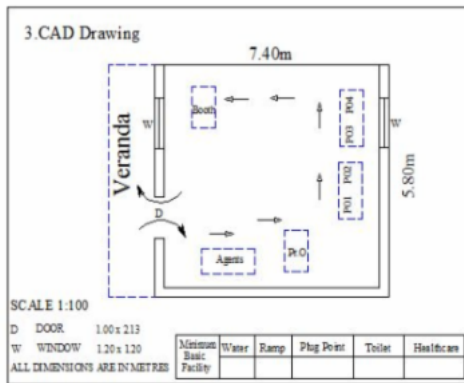

**Google Map View**

**Polling Station Building Front View**

**Polling Station Front View**

**Cad View**

**Key MAP View**

1 பெயர் : தெய்வநாதன் - தந்தையின் பெயர்: தெய்வநாதன் - வீட்டு எண் : 1 வயது : 63 பாலினம் : ஆண்	RUS0994814 Photo is available	2 பெயர் : வசந்தி - கணவர் பெயர்: சஞ்சீவி ராஜன் வீட்டு எண் : 1 வயது : 54 பாலினம் : பெண்	RUS1279991 Photo is available	3 பெயர் : பங்கஜம் - கணவர் பெயர்: கணேசன் - வீட்டு எண் : 1 வயது : 51 பாலினம் : பெண்	RUS1155910 Photo is available
4 பெயர் : நாகலட்சுமி - கணவர் பெயர்: பாலு - வீட்டு எண் : 1 வயது : 47 பாலினம் : பெண்	RUS1053545 Photo is available	5 பெயர் : பாண்டியராஜன் - தந்தையின் பெயர்: மகாலிங்கம் - வீட்டு எண் : 1 வயது : 41 பாலினம் : ஆண்	RUS1155886 Photo is available	6 பெயர் : பிரவீனா - தந்தையின் பெயர்: பாண்டியராஜன் - வீட்டு எண் : 1 வயது : 33 பாலினம் : பெண்	RUS1155878 Photo is available
7 பெயர் : தமிழரசன் - தந்தையின் பெயர்: சஞ்சீவிராஜன் - வீட்டு எண் : 1 வயது : 30 பாலினம் : ஆண்	RUS1279942 Photo is available	8 பெயர் : சதீஸ்குமார் - தந்தையின் பெயர்: கணேசன் - வீட்டு எண் : 1 வயது : 28 பாலினம் : ஆண்	RUS1155902 Photo is available	9 பெயர் : கௌசல்யா தந்தையின் பெயர்: அழகர்ராஜ் வீட்டு எண் : 1 வயது : 24 பாலினம் : பெண்	RUS2295574 Photo is available
10 பெயர் : நிஷா தாயின் பெயர்: பங்கஜம் வீட்டு எண் : 1 வயது : 23 பாலினம் : பெண்	RUS2373553 Photo is available	11 பெயர் : தீபக் தந்தையின் பெயர்: பாலமுருகன் வீட்டு எண் : 1 வயது : 22 பாலினம் : ஆண்	RUS2565893 Photo is available	12 பெயர் : சந்தோஷ்குமார் தந்தையின் பெயர்: காளிராஜ் வீட்டு எண் : 1 வயது : 21 பாலினம் : ஆண்	RUS2565877 Photo is available
13 பெயர் : பிரீத்தி தந்தையின் பெயர்: கணேசன் வீட்டு எண் : 1 வயது : 20 பாலினம் : பெண்	RUS2577120 Photo is available	14 பெயர் : பத்மாவதி - கணவர் பெயர்: ரத்தினக்குமார் - வீட்டு எண் : 2 வயது : 51 பாலினம் : பெண்	RUS0994996 Photo is available	15 பெயர் : பச்சைமுத்து - தந்தையின் பெயர்: ராஜமணி - வீட்டு எண் : 2 வயது : 39 பாலினம் : ஆண்	RUS0053660 Photo is available
16 பெயர் : விக்னேஷ்குமார் - தந்தையின் பெயர்: ரத்தினக்குமார் - வீட்டு எண் : 2 வயது : 31 பாலினம் : ஆண்	RUS0994822 Photo is available	17 பெயர் : சங்கீதா தந்தையின் பெயர்: முருகன் வீட்டு எண் : 2 வயது : 21 பாலினம் : பெண்	RUS2486868 Photo is available	18 பெயர் : காவ்யவர்ஷா ர தந்தையின் பெயர்: ரத்தினக்குமார் வீட்டு எண் : 2 வயது : 20 பாலினம் : பெண்	RUS2468528 Photo is available
19 பெயர் : ராஜாமணி - கணவர் பெயர்: ராமதாஸ் - வீட்டு எண் : 3 வயது : 61 பாலினம் : பெண்	RUS1666767 Photo is available	20 பெயர் : திலகவதி - கணவர் பெயர்: ராஜேஷ்கண்ணன் வீட்டு எண் : 3 வயது : 37 பாலினம் : பெண்	RUS0147926 Photo is available	# 21 பெயர் : விஜய் பாண்டி தந்தையின் பெயர்: பாண்டி - வீட்டு எண் : 3 வயது : 30 பாலினம் : ஆண்	RUS1053776 Photo is available
22 பெயர் : பவுண் - தந்தையின் பெயர்: பெருமாள் - வீட்டு எண் : 3-11-35 வயது : 70 பாலினம் : ஆண்	RUS1103662 Photo is available	23 பெயர் : காளியம்மாள் - கணவர் பெயர்: காமாட்சிசெட்டியார் - வீட்டு எண் : 4 வயது : 84 பாலினம் : பெண்	GXL1982917 Photo is available	24 பெயர் : பாலமுருகன் - தந்தையின் பெயர்: காமாட்சிசெட்டியார் - வீட்டு எண் : 4 வயது : 49 பாலினம் : ஆண்	GXL1144914 Photo is available
25 பெயர் : பாண்டியராஜ் தந்தையின் பெயர்: பொன்ராஜ் - வீட்டு எண் : 4 வயது : 46 பாலினம் : ஆண்	RUS0618264 Photo is available	26 பெயர் : பெருமாள் - தந்தையின் பெயர்: பொன்ராஜ் - வீட்டு எண் : 4 வயது : 42 பாலினம் : ஆண்	GXL1263011 Photo is available	27 பெயர் : தாரணி தந்தையின் பெயர்: அய்யப்பன் வீட்டு எண் : 4/12 வயது : 25 பாலினம் : பெண்	RUS1404144 Photo is available
28 பெயர் : பத்மாவதி - கணவர் பெயர்: மாரியப்பன் - வீட்டு எண் : 5 வயது : 67 பாலினம் : பெண்	RUS1666783 Photo is available	29 பெயர் : நாககணேசன் தந்தையின் பெயர்: வனராஜ் வீட்டு எண் : 5 வயது : 27 பாலினம் : ஆண்	RUS2373579 Photo is available	30 பெயர் : தங்கமுத்து - தந்தையின் பெயர்: சுருளி - வீட்டு எண் : 6 வயது : 59 பாலினம் : ஆண்	GXL2446706 Photo is available