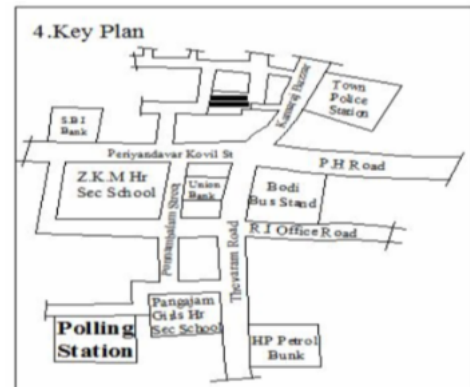

Key MAP View