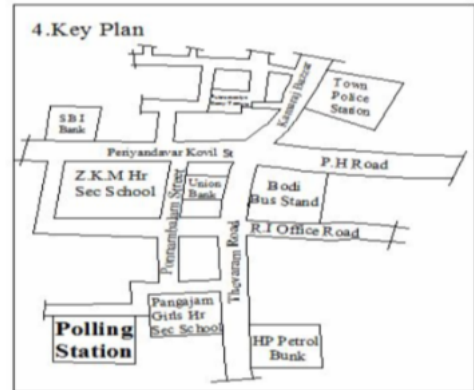

Key MAP View