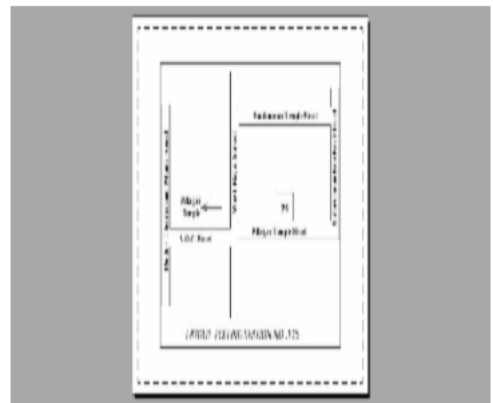

Key MAP View