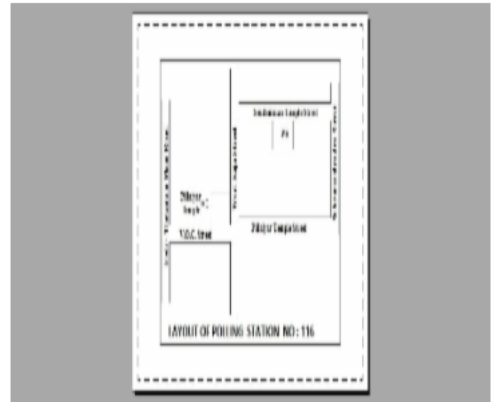

Key MAP View