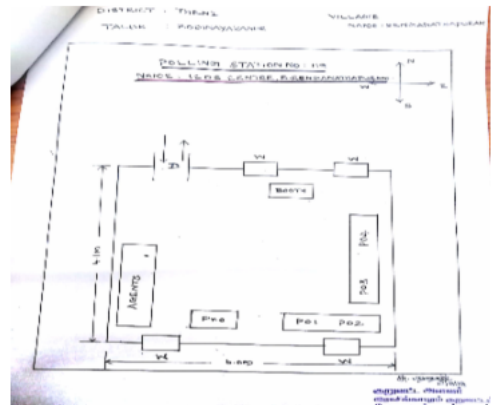

கையொப்பம்

Nazri Naksha

Google Map View

Polling Station Building Front View

Polling Station Front View

Cad View

Key MAP View

|    |            |  |                    |    |            |  |                    |    |            |  |                    |
|----|------------|--|--------------------|----|------------|--|--------------------|----|------------|--|--------------------|
| 1  | RUS0901355 | பெயர் : சென்னன் -<br>தந்தையின் பெயர்: ஆண்டி -<br>வீட்டு எண் : 1<br>வயது : 77 பாலினம் : ஆண்         | Photo is available | 2  | RUS0901199 | பெயர் : மூக்கம்மாள் -<br>கணவர் பெயர்: கருப்பன் -<br>வீட்டு எண் : 1<br>வயது : 64 பாலினம் : பெண்                                     | Photo is available | 3  | RUS0901348 | பெயர் : காயத்திரி -<br>கணவர் பெயர்: ராமமூர்த்தி -<br>வீட்டு எண் : 1<br>வயது : 60 பாலினம் : பெண்      | Photo is available |
| 4  | RUS1057801 | பெயர் : பூங்கொடி -<br>கணவர் பெயர்: முருகன் -<br>வீட்டு எண் : 1<br>வயது : 54 பாலினம் : பெண்         | Photo is available | 5  | RUS0901132 | பெயர் : சந்திர பால் -<br>தந்தையின் பெயர்: கோபாலன் -<br>வீட்டு எண் : 1<br>வயது : 47 பாலினம் : ஆண்                                   | Photo is available | 6  | RUS1281724 | பெயர் : சாந்தி -<br>கணவர் பெயர்: முருகன் -<br>வீட்டு எண் : 1<br>வயது : 45 பாலினம் : பெண்             | Photo is available |
| 7  | RUS0901512 | பெயர் : சோணைமுத்து -<br>தந்தையின் பெயர்: கருப்பையா -<br>வீட்டு எண் : 1<br>வயது : 41 பாலினம் : ஆண்  | Photo is available | 8  | RUS0901520 | பெயர் : செல்வி -<br>கணவர் பெயர்: சேதனைமுத்து -<br>வீட்டு எண் : 1<br>வயது : 36 பாலினம் : பெண்                                       | Photo is available | 9  | RUS0793307 | பெயர் : ஆனந்தன் -<br>தந்தையின் பெயர்: பழனிச்சாமி -<br>வீட்டு எண் : 1<br>வயது : 34 பாலினம் : ஆண்      | Photo is available |
| 10 | RUS2472207 | பெயர் : சூசிலா<br>கணவர் பெயர்: ஜெயகனேஷ்<br>வீட்டு எண் : 1<br>வயது : 34 பாலினம் : பெண்              | Photo is available | 11 | RUS0901447 | பெயர் : மணிகண்டன் -<br>தந்தையின் பெயர்: முருகன் -<br>வீட்டு எண் : 1<br>வயது : 33 பாலினம் : ஆண்                                     | Photo is available | 12 | RUS0901454 | பெயர் : கனகராஜ் -<br>தந்தையின் பெயர்: ஆனந்தன் -<br>வீட்டு எண் : 1<br>வயது : 32 பாலினம் : ஆண்         | Photo is available |
| 13 | RUS0901082 | பெயர் : பாத்திமா -<br>கணவர் பெயர்: கிருஷ்ணகுமார் -<br>வீட்டு எண் : 1<br>வயது : 32 பாலினம் : பெண்   | Photo is available | 14 | RUS0900977 | பெயர் : மாலதி -<br>தந்தையின் பெயர்: முருகேசன் -<br>வீட்டு எண் : 1<br>வயது : 31 பாலினம் : பெண்                                      | Photo is available | 15 | RUS1363092 | பெயர் : அர்ஜுன் மகாராஜா<br>தந்தையின் பெயர்: ராஜேந்திரன்<br>வீட்டு எண் : 1<br>வயது : 31 பாலினம் : ஆண் | Photo is available |
| 16 | RUS1228808 | பெயர் : ரவி -<br>தந்தையின் பெயர்: முருகன் -<br>வீட்டு எண் : 1<br>வயது : 29 பாலினம் : ஆண்           | Photo is available | 17 | RUS1228816 | பெயர் : ஞானேஸ் வரன் -<br>தந்தையின் பெயர்: நாகம்மாள் -<br>வீட்டு எண் : 1<br>வயது : 28 பாலினம் : ஆண்                                 | Photo is available | 18 | RUS1228824 | பெயர் : பார்திபன் -<br>தந்தையின் பெயர்: முருகன் -<br>வீட்டு எண் : 1<br>வயது : 28 பாலினம் : ஆண்       | Photo is available |
| 19 | RUS1281674 | பெயர் : நவீன் -<br>தந்தையின் பெயர்: காமராஜ் -<br>வீட்டு எண் : 1<br>வயது : 27 பாலினம் : ஆண்         | Photo is available | 20 | RUS1314418 | பெயர் : கங்காதரன் -<br>தந்தையின் பெயர்: ராமகிருஷ்ணன் -<br>வீட்டு எண் : 1<br>வயது : 27 பாலினம் : ஆண்                                | Photo is available | 21 | RUS1363035 | பெயர் : கார்த்திக்<br>தந்தையின் பெயர்: கருப்பசாமி<br>வீட்டு எண் : 1<br>வயது : 26 பாலினம் : ஆண்       | Photo is available |
| 22 | RUS2388585 | பெயர் : புனிதலட்சுமி<br>தந்தையின் பெயர்: கணேசன்<br>வீட்டு எண் : 1<br>வயது : 22 பாலினம் : பெண்      | Photo is available | 23 | RUS2471951 | பெயர் : காந்திராஜன்<br>தந்தையின் பெயர்: ராஜாங்கம்<br>வீட்டு எண் : 1<br>வயது : 20 பாலினம் : ஆண்                                     | Photo is available | 24 | RUS0551739 | பெயர் : கமலம் -<br>கணவர் பெயர்: கணேசன் -<br>வீட்டு எண் : 3<br>வயது : 37 பாலினம் : பெண்               | Photo is available |
| 25 | RUS2555944 | பெயர் : ஜீவ பாரதி<br>தந்தையின் பெயர்: பெருமாள்சாமி<br>வீட்டு எண் : 3/5<br>வயது : 20 பாலினம் : பெண் | Photo is available | 26 | RUS2580959 | பெயர் : மிதுனா உ.<br>தந்தையின் பெயர்: உதயகுமார்<br>வீட்டு எண் : 3ஸி27 அம்பேத்கர் தெரு<br>ரெங்கநாதபுரம்<br>வயது : 20 பாலினம் : பெண் | Photo is available | 27 | RUS0627794 | பெயர் : அழகம்மாள் -<br>கணவர் பெயர்: அம்மாவாசை -<br>வீட்டு எண் : 4<br>வயது : 59 பாலினம் : பெண்        | Photo is available |
| 28 | GXL3803269 | பெயர் : உமா -<br>கணவர் பெயர்: குமரேசன் -<br>வீட்டு எண் : 4-12-1A<br>வயது : 46 பாலினம் : பெண்       | Photo is available | 29 | RUS0628180 | பெயர் : முருகன் -<br>தந்தையின் பெயர்: காமராஜ் -<br>வீட்டு எண் : 5<br>வயது : 51 பாலினம் : ஆண்                                       | Photo is available | 30 | RUS0627992 | பெயர் : முனியாண்டி -<br>தந்தையின் பெயர்: பழனி -<br>வீட்டு எண் : 5<br>வயது : 37 பாலினம் : ஆண்         | Photo is available |