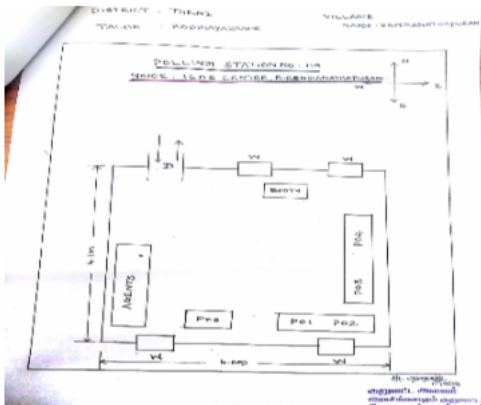

கையொப்பம்

Nazri Naksha

Google Map View

Polling Station Building Front View

Polling Station Front View

Cad View

Key MAP View

|    |            |  |                    |    |            |  |                    |    |            |  |                    |
|----|------------|--|--------------------|----|------------|--|--------------------|----|------------|--|--------------------|
| 1  | RUS0901355 | பெயர் : சென்னன் -<br>தந்தையின் பெயர்: ஆண்டி -<br>வீட்டு எண் : 1<br>வயது : 77 பாலினம் : ஆண்         | Photo is available | 2  | RUS0901199 | பெயர் : மூக்கம்மாள் -<br>கணவர் பெயர்: கருப்பன் -<br>வீட்டு எண் : 1<br>வயது : 64 பாலினம் : பெண்                                     | Photo is available | 3  | RUS0901348 | பெயர் : காயத்திரி -<br>கணவர் பெயர்: ராமமூர்த்தி -<br>வீட்டு எண் : 1<br>வயது : 60 பாலினம் : பெண்      | Photo is available |
| 4  | RUS1057801 | பெயர் : பூங்கொடி -<br>கணவர் பெயர்: முருகன் -<br>வீட்டு எண் : 1<br>வயது : 54 பாலினம் : பெண்         | Photo is available | 5  | RUS0901132 | பெயர் : சந்திர பால் -<br>தந்தையின் பெயர்: கோபாலன் -<br>வீட்டு எண் : 1<br>வயது : 47 பாலினம் : ஆண்                                   | Photo is available | 6  | RUS1281724 | பெயர் : சாந்தி -<br>கணவர் பெயர்: முருகன் -<br>வீட்டு எண் : 1<br>வயது : 45 பாலினம் : பெண்             | Photo is available |
| 7  | RUS0901512 | பெயர் : சோணைமுத்து -<br>தந்தையின் பெயர்: கருப்பையா -<br>வீட்டு எண் : 1<br>வயது : 41 பாலினம் : ஆண்  | Photo is available | 8  | RUS0901520 | பெயர் : செல்வி -<br>கணவர் பெயர்: சேதனைமுத்து -<br>வீட்டு எண் : 1<br>வயது : 36 பாலினம் : பெண்                                       | Photo is available | 9  | RUS0793307 | பெயர் : ஆனந்தன் -<br>தந்தையின் பெயர்: பழனிச்சாமி -<br>வீட்டு எண் : 1<br>வயது : 34 பாலினம் : ஆண்      | Photo is available |
| 10 | RUS2472207 | பெயர் : சூசிலா<br>கணவர் பெயர்: ஜெயகனேஷ்<br>வீட்டு எண் : 1<br>வயது : 34 பாலினம் : பெண்              | Photo is available | 11 | RUS0901447 | பெயர் : மணிகண்டன் -<br>தந்தையின் பெயர்: முருகன் -<br>வீட்டு எண் : 1<br>வயது : 33 பாலினம் : ஆண்                                     | Photo is available | 12 | RUS0901454 | பெயர் : கனகராஜ் -<br>தந்தையின் பெயர்: ஆனந்தன் -<br>வீட்டு எண் : 1<br>வயது : 32 பாலினம் : ஆண்         | Photo is available |
| 13 | RUS0901082 | பெயர் : பாத்திமா -<br>கணவர் பெயர்: கிருஷ்ணகுமார் -<br>வீட்டு எண் : 1<br>வயது : 32 பாலினம் : பெண்   | Photo is available | 14 | RUS0900977 | பெயர் : மாலதி -<br>தந்தையின் பெயர்: முருகேசன் -<br>வீட்டு எண் : 1<br>வயது : 31 பாலினம் : பெண்                                      | Photo is available | 15 | RUS1363092 | பெயர் : அர்ஜுன் மகாராஜா<br>தந்தையின் பெயர்: ராஜேந்திரன்<br>வீட்டு எண் : 1<br>வயது : 31 பாலினம் : ஆண் | Photo is available |
| 16 | RUS1228808 | பெயர் : ரவி -<br>தந்தையின் பெயர்: முருகன் -<br>வீட்டு எண் : 1<br>வயது : 29 பாலினம் : ஆண்           | Photo is available | 17 | RUS1228816 | பெயர் : ஞானேஸ் வரன் -<br>தந்தையின் பெயர்: நாகம்மாள் -<br>வீட்டு எண் : 1<br>வயது : 28 பாலினம் : ஆண்                                 | Photo is available | 18 | RUS1228824 | பெயர் : பார்திபன் -<br>தந்தையின் பெயர்: முருகன் -<br>வீட்டு எண் : 1<br>வயது : 28 பாலினம் : ஆண்       | Photo is available |
| 19 | RUS1281674 | பெயர் : நவீன் -<br>தந்தையின் பெயர்: காமராஜ் -<br>வீட்டு எண் : 1<br>வயது : 27 பாலினம் : ஆண்         | Photo is available | 20 | RUS1314418 | பெயர் : கங்காதரன் -<br>தந்தையின் பெயர்: ராமகிருஷ்ணன் -<br>வீட்டு எண் : 1<br>வயது : 27 பாலினம் : ஆண்                                | Photo is available | 21 | RUS1363035 | பெயர் : கார்த்திக்<br>தந்தையின் பெயர்: கருப்பசாமி<br>வீட்டு எண் : 1<br>வயது : 26 பாலினம் : ஆண்       | Photo is available |
| 22 | RUS2388585 | பெயர் : புனிதலட்சுமி<br>தந்தையின் பெயர்: கணேசன்<br>வீட்டு எண் : 1<br>வயது : 22 பாலினம் : பெண்      | Photo is available | 23 | RUS2471951 | பெயர் : காந்திராஜன்<br>தந்தையின் பெயர்: ராஜாங்கம்<br>வீட்டு எண் : 1<br>வயது : 20 பாலினம் : ஆண்                                     | Photo is available | 24 | RUS0551739 | பெயர் : கமலம் -<br>கணவர் பெயர்: கணேசன் -<br>வீட்டு எண் : 3<br>வயது : 37 பாலினம் : பெண்               | Photo is available |
| 25 | RUS2555944 | பெயர் : ஜீவ பாரதி<br>தந்தையின் பெயர்: பெருமாள்சாமி<br>வீட்டு எண் : 3/5<br>வயது : 20 பாலினம் : பெண் | Photo is available | 26 | RUS2580959 | பெயர் : மிதுனா உ.<br>தந்தையின் பெயர்: உதயகுமார்<br>வீட்டு எண் : 3ஸி27 அம்பேத்கர் தெரு<br>ரெங்கநாதபுரம்<br>வயது : 20 பாலினம் : பெண் | Photo is available | 27 | RUS0627794 | பெயர் : அழகம்மாள் -<br>கணவர் பெயர்: அம்மாவாசை -<br>வீட்டு எண் : 4<br>வயது : 59 பாலினம் : பெண்        | Photo is available |
| 28 | GXL3803269 | பெயர் : உமா -<br>கணவர் பெயர்: குமரேசன் -<br>வீட்டு எண் : 4-12-1A<br>வயது : 46 பாலினம் : பெண்       | Photo is available | 29 | RUS0628180 | பெயர் : முருகன் -<br>தந்தையின் பெயர்: காமராஜ் -<br>வீட்டு எண் : 5<br>வயது : 51 பாலினம் : ஆண்                                       | Photo is available | 30 | RUS0627992 | பெயர் : முனியாண்டி -<br>தந்தையின் பெயர்: பழனி -<br>வீட்டு எண் : 5<br>வயது : 37 பாலினம் : ஆண்         | Photo is available |