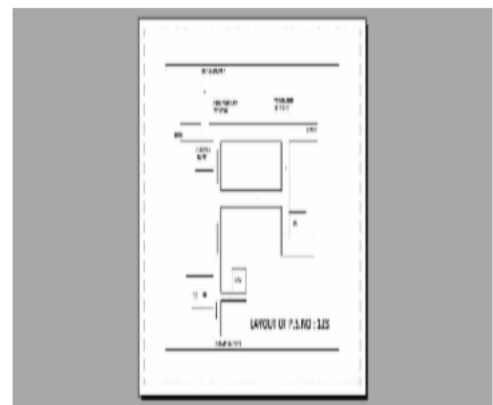

Key MAP View