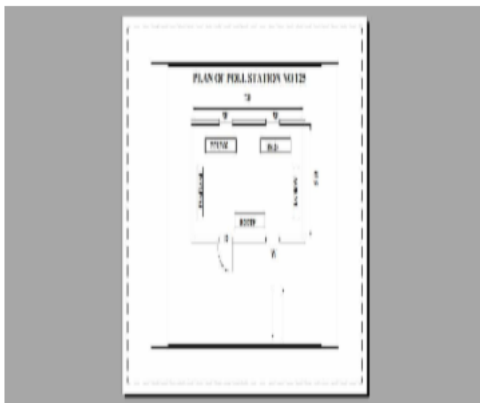

வாக்காளர் பதிவு அலுவலரின்  
கையொப்பம்

**Nazri Naksha**

**Google Map View**

**Polling Station Building Front View**

**Polling Station Front View**

**Cad View**

**Key MAP View**

1 பெயர் : தானயா ஸ்ரீ தந்தையின் பெயர்: சுரேஷ் வீட்டு எண் : 0 வயது : 21 பாலினம் : பெண் Photo is available	RUS2624724	2 பெயர் : கார்த்திக்ராஜா - தந்தையின் பெயர்: கணேசன் - வீட்டு எண் : 1 வயது : 28 பாலினம் : ஆண் Photo is available	RUS1159953	3 பெயர் : கவின் குமார் தந்தையின் பெயர்: கணேசன் வீட்டு எண் : 2 வயது : 25 பாலினம் : ஆண் Photo is available	RUS1473602
4 பெயர் : சாந்தி - கணவர் பெயர்: மனோகரன் - வீட்டு எண் : 5 வயது : 51 பாலினம் : பெண் Photo is available	RUS1699461	5 பெயர் : பிரகந்தா தந்தையின் பெயர்: ஞானசேகரன் வீட்டு எண் : 5W வயது : 25 பாலினம் : பெண் Photo is available	RUS1473537	6 பெயர் : மனோகரன் - தந்தையின் பெயர்: சுருளியாண்டிசெட்டியார் - வீட்டு எண் : 6 வயது : 63 பாலினம் : ஆண் Photo is available	RUS1699479
7 பெயர் : சந்தானலட்சுமி - கணவர் பெயர்: சுரேஷ் - வீட்டு எண் : 7 வயது : 47 பாலினம் : பெண் Photo is available	GXL2035079	S 8 பெயர் : சினேகா தந்தையின் பெயர்: சுரேஷ் வீட்டு எண் : 7 வயது : 23 பாலினம் : பெண் DELETED Photo is available	RUS2251692	9 பெயர் : வெங்கட்டராமன் - தந்தையின் பெயர்: வெங்கிடசுப்பன் செட்டியார் - வீட்டு எண் : 8 வயது : 62 பாலினம் : ஆண் Photo is available	RUS0328492
10 பெயர் : சாரதா - கணவர் பெயர்: அர்ச்சுனா - வீட்டு எண் : 8 வயது : 60 பாலினம் : பெண் Photo is available	RUS0151084	11 பெயர் : சுரேஷ் - தந்தையின் பெயர்: வெங்கட்டநாராயணன்செட்டியார் - வீட்டு எண் : 10 வயது : 54 பாலினம் : ஆண் Photo is available	GXL3834330	12 பெயர் : திவ்யாலக்ஷ்மீ தந்தையின் பெயர்: கருப்பையா வீட்டு எண் : 10/12 வயது : 23 பாலினம் : பெண் Photo is available	RUS2251619
13 பெயர் : மேகலா க தந்தையின் பெயர்: கருப்பையா வீட்டு எண் : 10/12 வயது : 19 பாலினம் : பெண் Photo is available	RUS2621423	14 பெயர் : விஜயா - தந்தையின் பெயர்: துரைப்பாண்டி - வீட்டு எண் : 12 வயது : 56 பாலினம் : பெண் Photo is available	RUS1699537	15 பெயர் : சரோஜா - கணவர் பெயர்: கருப்பையா - வீட்டு எண் : 12 வயது : 44 பாலினம் : பெண் Photo is available	GXL2036507
16 பெயர் : சின்னத்துரை - தந்தையின் பெயர்: பொயிஇருளப்பிள்ளை - வீட்டு எண் : 13 வயது : 64 பாலினம் : ஆண் Photo is available	RUS1699545	17 பெயர் : சுருளியம்மாள் - கணவர் பெயர்: சின்னத்துரை - வீட்டு எண் : 13 வயது : 58 பாலினம் : பெண் Photo is available	RUS1699552	18 பெயர் : தேவி - கணவர் பெயர்: ரமேஷ் - வீட்டு எண் : 14 வயது : 61 பாலினம் : பெண் Photo is available	RUS0794867
19 பெயர் : பாஸ்கரன் - தந்தையின் பெயர்: மணிமுத்துப்பிள்ளை - வீட்டு எண் : 14 வயது : 58 பாலினம் : ஆண் Photo is available	RUS1699560	20 பெயர் : முத்துவேலம்மாள் கணவர் பெயர்: பாஸ்கரன் - வீட்டு எண் : 14 வயது : 49 பாலினம் : பெண் Photo is available	GXL1289909	21 பெயர் : லால்பிரசாத் - தந்தையின் பெயர்: ரமேஷ் - வீட்டு எண் : 14 வயது : 32 பாலினம் : ஆண் Photo is available	RUS0794859
22 பெயர் : சோபனா தந்தையின் பெயர்: பாஸ்கரன் வீட்டு எண் : 14 வயது : 25 பாலினம் : பெண் Photo is available	RUS1364033	23 பெயர் : மாரிமுத்து - தந்தையின் பெயர்: விஜயகுமார் - வீட்டு எண் : 15 வயது : 31 பாலினம் : ஆண் Photo is available	RUS0903567	24 பெயர் : வெள்ளைத்தாய் - கணவர் பெயர்: சங்கர் - வீட்டு எண் : 16 வயது : 71 பாலினம் : பெண் Photo is available	RUS1699586
25 பெயர் : விஜயகுமார் - தந்தையின் பெயர்: முத்துப்பிள்ளை - வீட்டு எண் : 16 வயது : 65 பாலினம் : ஆண் Photo is available	RUS1699594	26 பெயர் : ஈஸ்வரி - கணவர் பெயர்: விஜயகுமார் - வீட்டு எண் : 16 வயது : 59 பாலினம் : பெண் Photo is available	RUS1699602	27 பெயர் : கருப்பிள்ளை - தந்தையின் பெயர்: முத்துப்பிள்ளை - வீட்டு எண் : 18 வயது : 72 பாலினம் : ஆண் Photo is available	RUS1699610
28 பெயர் : நாகரத்தினம் - கணவர் பெயர்: கருப்பிள்ளை - வீட்டு எண் : 18 வயது : 59 பாலினம் : பெண் Photo is available	RUS1699628	29 பெயர் : உதயக்குமார் - தந்தையின் பெயர்: கருப்பிள்ளை - வீட்டு எண் : 18 வயது : 46 பாலினம் : ஆண் Photo is available	GXL2040475	30 பெயர் : சத்யகலா - கணவர் பெயர்: உதயக்குமார் - வீட்டு எண் : 18-2 வயது : 41 பாலினம் : பெண் Photo is available	RUS1282821