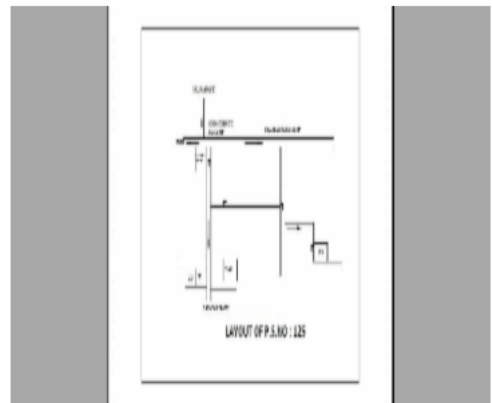

வாக்காளர் பதிவு அலுவலரின்  
கையொப்பம்

**Nazri Naksha**

**Google Map View**

**Polling Station Building Front View**

**Polling Station Front View**

**Cad View**

**Key MAP View**

1 பெயர் : தானயா ஸ்ரீ தந்தையின் பெயர்: சுரேஷ் வீட்டு எண் : 0 வயது : 21 பாலினம் : பெண் Photo is available	RUS2624724	2 பெயர் : கார்த்திக்ராஜா - தந்தையின் பெயர்: கணேசன் - வீட்டு எண் : 1 வயது : 28 பாலினம் : ஆண் Photo is available	RUS1159953	3 பெயர் : கவின் குமார் தந்தையின் பெயர்: கணேசன் வீட்டு எண் : 2 வயது : 25 பாலினம் : ஆண் Photo is available	RUS1473602
4 பெயர் : சாந்தி - கணவர் பெயர்: மனோகரன் - வீட்டு எண் : 5 வயது : 51 பாலினம் : பெண் Photo is available	RUS1699461	5 பெயர் : பிரகந்தா தந்தையின் பெயர்: ஞானசேகரன் வீட்டு எண் : 5W வயது : 25 பாலினம் : பெண் Photo is available	RUS1473537	6 பெயர் : மனோகரன் - தந்தையின் பெயர்: சுருளியாண்டிசெட்டியார் - வீட்டு எண் : 6 வயது : 63 பாலினம் : ஆண் Photo is available	RUS1699479
7 பெயர் : சந்தானலட்சுமி - கணவர் பெயர்: சுரேஷ் - வீட்டு எண் : 7 வயது : 47 பாலினம் : பெண் Photo is available	GXL2035079	S 8 பெயர் : சினேகா தந்தையின் பெயர்: சுரேஷ் வீட்டு எண் : 7 வயது : 23 பாலினம் : பெண் DELETED Photo is available	RUS2251692	9 பெயர் : வெங்கட்டராமன் - தந்தையின் பெயர்: வெங்கிடசுப்பன் செட்டியார் - வீட்டு எண் : 8 வயது : 62 பாலினம் : ஆண் Photo is available	RUS0328492
10 பெயர் : சாரதா - கணவர் பெயர்: அர்ச்சுனா - வீட்டு எண் : 8 வயது : 60 பாலினம் : பெண் Photo is available	RUS0151084	11 பெயர் : சுரேஷ் - தந்தையின் பெயர்: வெங்கட்டநாராயணன்செட்டியார் - வீட்டு எண் : 10 வயது : 54 பாலினம் : ஆண் Photo is available	GXL3834330	12 பெயர் : திவ்யாலக்ஷ்மீ தந்தையின் பெயர்: கருப்பையா வீட்டு எண் : 10/12 வயது : 23 பாலினம் : பெண் Photo is available	RUS2251619
13 பெயர் : மேகலா க தந்தையின் பெயர்: கருப்பையா வீட்டு எண் : 10/12 வயது : 19 பாலினம் : பெண் Photo is available	RUS2621423	14 பெயர் : விஜயா - தந்தையின் பெயர்: துரைப்பாண்டி - வீட்டு எண் : 12 வயது : 56 பாலினம் : பெண் Photo is available	RUS1699537	15 பெயர் : சரோஜா - கணவர் பெயர்: கருப்பையா - வீட்டு எண் : 12 வயது : 44 பாலினம் : பெண் Photo is available	GXL2036507
16 பெயர் : சின்னத்துரை - தந்தையின் பெயர்: பொயிஇருளப்பிள்ளை - வீட்டு எண் : 13 வயது : 64 பாலினம் : ஆண் Photo is available	RUS1699545	17 பெயர் : சுருளியம்மாள் - கணவர் பெயர்: சின்னத்துரை - வீட்டு எண் : 13 வயது : 58 பாலினம் : பெண் Photo is available	RUS1699552	18 பெயர் : தேவி - கணவர் பெயர்: ரமேஷ் - வீட்டு எண் : 14 வயது : 61 பாலினம் : பெண் Photo is available	RUS0794867
19 பெயர் : பாஸ்கரன் - தந்தையின் பெயர்: மணிமுத்துப்பிள்ளை - வீட்டு எண் : 14 வயது : 58 பாலினம் : ஆண் Photo is available	RUS1699560	20 பெயர் : முத்துவேலம்மாள் கணவர் பெயர்: பாஸ்கரன் - வீட்டு எண் : 14 வயது : 49 பாலினம் : பெண் Photo is available	GXL1289909	21 பெயர் : லால்பிரசாத் - தந்தையின் பெயர்: ரமேஷ் - வீட்டு எண் : 14 வயது : 32 பாலினம் : ஆண் Photo is available	RUS0794859
22 பெயர் : சோபனா தந்தையின் பெயர்: பாஸ்கரன் வீட்டு எண் : 14 வயது : 25 பாலினம் : பெண் Photo is available	RUS1364033	23 பெயர் : மாரிமுத்து - தந்தையின் பெயர்: விஜயகுமார் - வீட்டு எண் : 15 வயது : 31 பாலினம் : ஆண் Photo is available	RUS0903567	24 பெயர் : வெள்ளைத்தாய் - கணவர் பெயர்: சங்கர் - வீட்டு எண் : 16 வயது : 71 பாலினம் : பெண் Photo is available	RUS1699586
25 பெயர் : விஜயகுமார் - தந்தையின் பெயர்: முத்துப்பிள்ளை - வீட்டு எண் : 16 வயது : 65 பாலினம் : ஆண் Photo is available	RUS1699594	26 பெயர் : ஈஸ்வரி - கணவர் பெயர்: விஜயகுமார் - வீட்டு எண் : 16 வயது : 59 பாலினம் : பெண் Photo is available	RUS1699602	27 பெயர் : கருப்பிள்ளை - தந்தையின் பெயர்: முத்துப்பிள்ளை - வீட்டு எண் : 18 வயது : 72 பாலினம் : ஆண் Photo is available	RUS1699610
28 பெயர் : நாகரத்தினம் - கணவர் பெயர்: கருப்பிள்ளை - வீட்டு எண் : 18 வயது : 59 பாலினம் : பெண் Photo is available	RUS1699628	29 பெயர் : உதயக்குமார் - தந்தையின் பெயர்: கருப்பிள்ளை - வீட்டு எண் : 18 வயது : 46 பாலினம் : ஆண் Photo is available	GXL2040475	30 பெயர் : சத்யகலா - கணவர் பெயர்: உதயக்குமார் - வீட்டு எண் : 18-2 வயது : 41 பாலினம் : பெண் Photo is available	RUS1282821