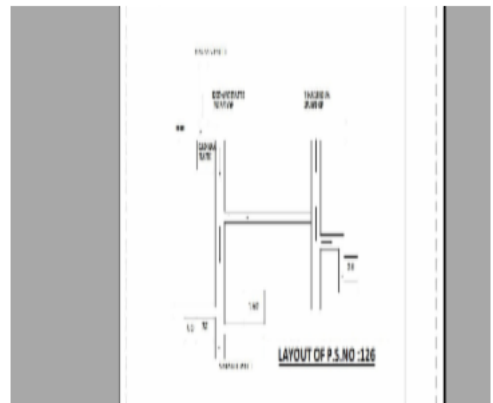

Polling Station Front View

Cad View

Key MAP View

சட்டமன்றத் தொகுதியின் எண் மற்றும் பெயர் : 200-போடிநாயக்கனூர்
பிரிவு எண் மற்றும் பெயர் 1-கோடாங்கிபட்டி (வ.கி) மற்றும் (ஊ) , வார்டு-3 தோப்பு தெரு

பாகம் எண் : 143