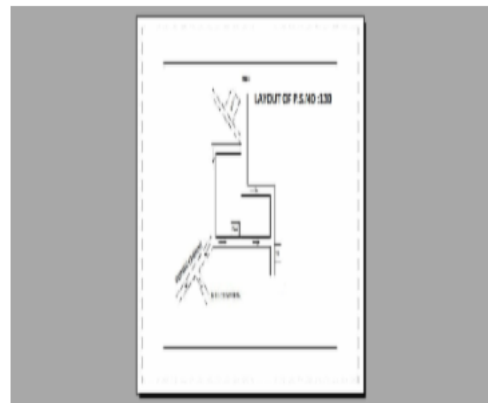

Key MAP View