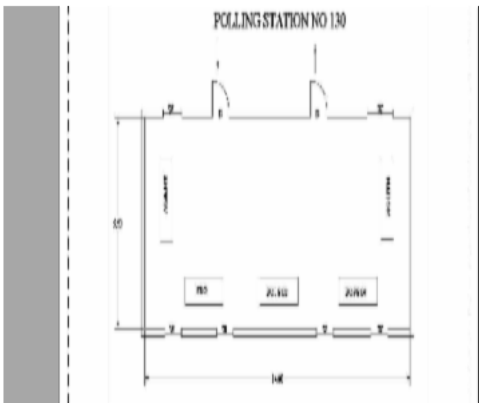

Nazri Naksha

Google Map View

Polling Station Building Front View

Polling Station Front View

Cad View

Key MAP View

1 பெயர் : வினோதா இதரர் பெயர்: கனகராணி வீட்டு எண் : 1 வயது : 43 பாலினம் : பெண் Photo is available	RUS2316610	2 பெயர் : பண்டியம்மாள் தந்தையின் பெயர்: ராஜேந்தரன் வீட்டு எண் : 1 வயது : 40 பாலினம் : பெண் Photo is available	RUS2253318	3 பெயர் : வினோதகுமார் தந்தையின் பெயர்: நாகராஜ் வீட்டு எண் : 1 வயது : 36 பாலினம் : ஆண் Photo is available	RUS2316925
4 பெயர் : பரமேஸ்வரி தந்தையின் பெயர்: பரமன் வீட்டு எண் : 1 வயது : 34 பாலினம் : பெண் Photo is available	RUS2316750	5 பெயர் : இந்துமதி கணவர் பெயர்: கோவிந்தராஜ் வீட்டு எண் : 1 வயது : 32 பாலினம் : பெண் Photo is available	RUS2253292	6 பெயர் : கஸ்தூரி கணவர் பெயர்: பாண்டி வீட்டு எண் : 1 வயது : 27 பாலினம் : பெண் Photo is available	RUS2316644
7 பெயர் : பகவதி முத்து தந்தையின் பெயர்: முத்து காமாட்சி வீட்டு எண் : 1 வயது : 26 பாலினம் : ஆண் Photo is available	RUS2253342	8 பெயர் : ஜெயா ஹரிஷ் தந்தையின் பெயர்: ஜெயா பாவனி வீட்டு எண் : 1 வயது : 23 பாலினம் : ஆண் Photo is available	RUS2253359	9 பெயர் : நவமணி தந்தையின் பெயர்: கண்ணன் வீட்டு எண் : 1 வயது : 23 பாலினம் : பெண் Photo is available	RUS2253300
10 பெயர் : விஜயஆனந்த் க தந்தையின் பெயர்: கண்ணன் வீட்டு எண் : 1 வயது : 21 பாலினம் : ஆண் Photo is available	RUS2583037	11 பெயர் : செல்வம் - கணவர் பெயர்: குடியரசு - வீட்டு எண் : 2 வயது : 44 பாலினம் : பெண் Photo is available	GXL2048924	12 பெயர் : கருப்பாயி - கணவர் பெயர்: தங்கதுரை - வீட்டு எண் : 2 வயது : 34 பாலினம் : பெண் Photo is available	RUS0796003
13 பெயர் : அழகு பாண்டி தாயின் பெயர்: குருவம்மாள் வீட்டு எண் : 3 வயது : 53 பாலினம் : பெண் Photo is available	RUS2316685	14 பெயர் : ஜெகேந்திரன் - தந்தையின் பெயர்: தமிழ்ப்பாண்டி - வீட்டு எண் : 3 வயது : 30 பாலினம் : ஆண் Photo is available	RUS1060425	15 பெயர் : பசுபதி - கணவர் பெயர்: தமிழ்ப்பாண்டி - வீட்டு எண் : 3-2-3 வயது : 50 பாலினம் : பெண் Photo is available	GXL1294586
16 பெயர் : முனியாண்டி - தந்தையின் பெயர்: மாயன் - வீட்டு எண் : 3-2-5 வயது : 71 பாலினம் : ஆண் Photo is available	RUS1795798	17 பெயர் : பழனிமாமாள் - கணவர் பெயர்: முனியாண்டி - வீட்டு எண் : 3-2-5 வயது : 69 பாலினம் : பெண் Photo is available	RUS1795806	18 பெயர் : காளிராஜா - தந்தையின் பெயர்: முனியாண்டி - வீட்டு எண் : 3-2-5 வயது : 49 பாலினம் : ஆண் Photo is available	GXL1352947
19 பெயர் : செல்வி - கணவர் பெயர்: காளிராஜா - வீட்டு எண் : 3-2-5 வயது : 46 பாலினம் : பெண் Photo is available	GXL1352061	20 பெயர் : அழகுவேல் - தந்தையின் பெயர்: ராமச்சந்திரன் - வீட்டு எண் : 3-2-6 வயது : 52 பாலினம் : ஆண் Photo is available	GXL1395516	21 பெயர் : தனபாக்கியம் - கணவர் பெயர்: அழகுவேல் - வீட்டு எண் : 3-2-6 வயது : 50 பாலினம் : பெண் Photo is available	GXL1402007
22 பெயர் : வேல்ராஜேந்திரன் - தந்தையின் பெயர்: சுப்ரமணி - வீட்டு எண் : 3-2-8 வயது : 55 பாலினம் : ஆண் Photo is available	RUS1948710	23 பெயர் : தனலட்சுமி - கணவர் பெயர்: பரமன்(எ)பொன்னையா - வீட்டு எண் : 3-2-9 வயது : 80 பாலினம் : பெண் Photo is available	RUS1795830	24 பெயர் : பால்பாண்டி - தந்தையின் பெயர்: பரமன்(எ)பொன்னையா - வீட்டு எண் : 3-2-9 வயது : 60 பாலினம் : ஆண் Photo is available	RUS1795848
25 பெயர் : மேரியம்மாள் - கணவர் பெயர்: ராஜைய்யா - வீட்டு எண் : 3-2-10 வயது : 80 பாலினம் : பெண் Photo is available	RUS1795855	26 பெயர் : அல்லியம்மாள் - கணவர் பெயர்: கருப்பையா - வீட்டு எண் : 3-2-11 வயது : 61 பாலினம் : பெண் Photo is available	RUS1795863	27 பெயர் : முத்துராஜா - தந்தையின் பெயர்: கருப்பையா - வீட்டு எண் : 3-2-11 வயது : 44 பாலினம் : ஆண் Photo is available	GXL1351808
28 பெயர் : முத்துலட்சுமி - தந்தையின் பெயர்: கருப்பையா - வீட்டு எண் : 3-2-11 வயது : 44 பாலினம் : பெண் Photo is available	GXL1400225	29 பெயர் : பைரவன் - தந்தையின் பெயர்: கருப்பையா - வீட்டு எண் : 3-2-11 வயது : 38 பாலினம் : ஆண் Photo is available	GXL2909687	30 பெயர் : செல்வமாமாள் - கணவர் பெயர்: அல்லன் - வீட்டு எண் : 3-2-11A1 வயது : 85 பாலினம் : பெண் Photo is available	GXL1294461