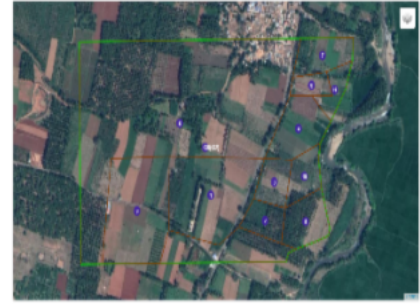

Google Map View