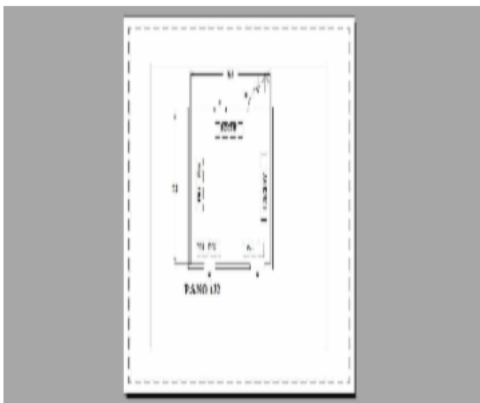

Google Map View

Polling Station Building Front View

Polling Station Front View

Cad View

Key MAP View

1 பெயர் : பாண்டி தந்தையின் பெயர்: முத்தையா வீட்டு எண் : 1 வயது : 61 பாலினம் : ஆண் Photo is available	RUS2254266	2 பெயர் : பார்தானம் - கணவர் பெயர்: குமார் - வீட்டு எண் : 1 வயது : 45 பாலினம் : பெண் Photo is available	RUS0192393	3 பெயர் : பிச்சையம்மாள் கணவர் பெயர்: பாண்டி வீட்டு எண் : 1 வயது : 44 பாலினம் : பெண் Photo is available	RUS2254324
4 பெயர் : சூர்யா - கணவர் பெயர்: ரமணன் - வீட்டு எண் : 1 வயது : 38 பாலினம் : பெண் Photo is available	RUS1060912	5 பெயர் : முத்துபாண்டியம்மாள் - கணவர் பெயர்: சுரேஷ் - வீட்டு எண் : 1 வயது : 35 பாலினம் : பெண் Photo is available	RUS1162270	6 பெயர் : சத்யபிரியா - தந்தையின் பெயர்: முத்து - வீட்டு எண் : 1 வயது : 35 பாலினம் : பெண் Photo is available	RUS1315662
7 பெயர் : வேல்முருகன் - தந்தையின் பெயர்: பிச்சைமணி - வீட்டு எண் : 1 வயது : 32 பாலினம் : ஆண் Photo is available	RUS1162635	8 பெயர் : லக்ஷ்மி கணவர் பெயர்: விரணன் வீட்டு எண் : 1 வயது : 30 பாலினம் : பெண் Photo is available	RUS2254217	9 பெயர் : பவ்யா தந்தையின் பெயர்: செல்வம் வீட்டு எண் : 1 வயது : 25 பாலினம் : பெண் Photo is available	RUS1365683
10 பெயர் : சரண்யா கணவர் பெயர்: பாண்டிசஸ்வரன் வீட்டு எண் : 1 வயது : 25 பாலினம் : பெண் Photo is available	RUS2254142	11 பெயர் : முத்துபாண்டி தந்தையின் பெயர்: சங்கிலி வீட்டு எண் : 1 வயது : 24 பாலினம் : ஆண் Photo is available	RUS2254118	12 பெயர் : அஜீத்குமார் தந்தையின் பெயர்: பாண்டி வீட்டு எண் : 1 வயது : 23 பாலினம் : ஆண் Photo is available	RUS2254084
13 பெயர் : ரிதம்பரா தந்தையின் பெயர்: யோகேஸ்வரன் வீட்டு எண் : 1 வயது : 22 பாலினம் : பெண் Photo is available	RUS2397131	14 பெயர் : கணேஷ் - தந்தையின் பெயர்: கருப்பையா - வீட்டு எண் : 1A வயது : 41 பாலினம் : ஆண் Photo is available	RUS0255844	15 பெயர் : கருப்பையா - தந்தையின் பெயர்: கருப்பத்தேவர் - வீட்டு எண் : 1A1 வயது : 65 பாலினம் : ஆண் Photo is available	RUS1753052
16 பெயர் : ராஜாத்தி - கணவர் பெயர்: கருப்பையா - வீட்டு எண் : 1A1 வயது : 53 பாலினம் : பெண் Photo is available	RUS1753060	17 பெயர் : சுரேஷ் - தந்தையின் பெயர்: கருப்பையா - வீட்டு எண் : 1A1 வயது : 43 பாலினம் : ஆண் Photo is available	GXL2049294	18 பெயர் : சரஸ்வதி - கணவர் பெயர்: தங்கமுனியாண்டி - வீட்டு எண் : 1A3 வயது : 54 பாலினம் : பெண் Photo is available	GXL1351758
19 பெயர் : தங்கமுனியாண்டி - தந்தையின் பெயர்: மாயாண்டி - வீட்டு எண் : 1-A3 வயது : 51 பாலினம் : ஆண் Photo is available	GXL1188333	20 பெயர் : சூதா - கணவர் பெயர்: கணேசன் - வீட்டு எண் : 1சீ5 வயது : 41 பாலினம் : பெண் Photo is available	RUS0635896	21 பெயர் : மருதபாண்டி - தந்தையின் பெயர்: சீனிவாசகம் - வீட்டு எண் : 2 வயது : 51 பாலினம் : ஆண் Photo is available	RUS1753094
22 பெயர் : கவிதா - தந்தையின் பெயர்: சீனிவாசகம் - வீட்டு எண் : 2 வயது : 49 பாலினம் : பெண் Photo is available	RUS1753102	23 பெயர் : மனோஜ்குமார் - தந்தையின் பெயர்: முருகன் - வீட்டு எண் : 2 வயது : 27 பாலினம் : ஆண் Photo is available	RUS1315704	24 பெயர் : மதன்ராஜ் - தந்தையின் பெயர்: ராஜ்கண்ணன் - வீட்டு எண் : 2-2e வயது : 35 பாலினம் : ஆண் Photo is available	RUS0255836
25 பெயர் : ஈஸ்வரி - கணவர் பெயர்: முருகமணி - வீட்டு எண் : 2b வயது : 49 பாலினம் : பெண் Photo is available	RUS0255828	26 பெயர் : முருகன் - தந்தையின் பெயர்: கந்தசாமி - வீட்டு எண் : 2E1 வயது : 56 பாலினம் : ஆண் Photo is available	GXL2049930	27 பெயர் : நாகரத்தினம் - கணவர் பெயர்: முருகன் கே - வீட்டு எண் : 2E1 வயது : 47 பாலினம் : பெண் Photo is available	GXL2049674
28 பெயர் : போதுமணி - தந்தையின் பெயர்: ராசுக்கண்ணுத்தேவர் - வீட்டு எண் : 2-E2 வயது : 61 பாலினம் : பெண் Photo is available	RUS1753110	29 பெயர் : திருமல் சாமி - தந்தையின் பெயர்: கிருஷ்ணசாமி - வீட்டு எண் : 3 வயது : 65 பாலினம் : ஆண் Photo is available	RUS0635995	30 பெயர் : அமுராவதி - கணவர் பெயர்: திருமல்சாமி - வீட்டு எண் : 3 வயது : 53 பாலினம் : பெண் Photo is available	RUS0635862