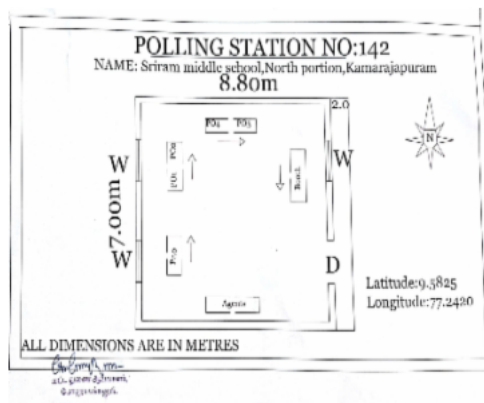

Google Map View

Polling Station Building Front View

Polling Station Front View

Cad View

Key MAP View

1 பெயர் : நாட்டுத்துரை - தந்தையின் பெயர்: ராஜகோபால் - வீட்டு எண் : 2-1 வயது : 54 பாலினம் : ஆண் Photo is available	RUS1723071	2 பெயர் : லட்சுமி - தந்தையின் பெயர்: ருத்திரப்பநாயக்கர் - வீட்டு எண் : 2-4 வயது : 53 பாலினம் : பெண் Photo is available	GXL1351311	3 பெயர் : முரளிதரன் - தந்தையின் பெயர்: சுப்புராஜ் - வீட்டு எண் : 2-5 வயது : 46 பாலினம் : ஆண் Photo is available	GXL1322833
4 பெயர் : மலர்விழி - தந்தையின் பெயர்: நாராயணசாமி - வீட்டு எண் : 2-6 வயது : 52 பாலினம் : பெண் Photo is available	RUS1723113	5 பெயர் : ராஜலட்சுமி - தந்தையின் பெயர்: நல்லையன் - வீட்டு எண் : 2-7 வயது : 76 பாலினம் : பெண் Photo is available	RUS1723139	6 பெயர் : விஜயராஜ் - தந்தையின் பெயர்: நல்லையன் - வீட்டு எண் : 2-7 வயது : 56 பாலினம் : ஆண் Photo is available	GXL1302850
7 பெயர் : சுவிதா - கணவர் பெயர்: முரளிதரன் - வீட்டு எண் : 2-7 வயது : 41 பாலினம் : பெண் Photo is available	GXL2911840	8 பெயர் : லிங்கையா - தந்தையின் பெயர்: அழகர்சாமி - வீட்டு எண் : 2-9 வயது : 69 பாலினம் : ஆண் Photo is available	RUS1723154	9 பெயர் : தனலட்சுமி - கணவர் பெயர்: லிங்கையா - வீட்டு எண் : 2-9 வயது : 61 பாலினம் : பெண் Photo is available	GXL1152743
10 பெயர் : சுதாகர் - தந்தையின் பெயர்: லிங்கையா - வீட்டு எண் : 2-9 வயது : 45 பாலினம் : ஆண் Photo is available	GXL1151042	11 பெயர் : சுப்புராஜ் - தந்தையின் பெயர்: நல்லையசாமி - வீட்டு எண் : 2-11 வயது : 76 பாலினம் : ஆண் Photo is available	RUS1723162	12 பெயர் : நடராஜ் - தந்தையின் பெயர்: நல்லையசாமி - வீட்டு எண் : 2-11 வயது : 74 பாலினம் : ஆண் Photo is available	GXL1149046
13 பெயர் : ராஜேஷ் - தந்தையின் பெயர்: நடராஜன் - வீட்டு எண் : 2-11 வயது : 44 பாலினம் : ஆண் Photo is available	GXL1303213	14 பெயர் : தனலட்சுமி - கணவர் பெயர்: ராமசாமி - வீட்டு எண் : 2-13 வயது : 71 பாலினம் : பெண் Photo is available	GXL1302181	15 பெயர் : ராஜ்குமார் - தந்தையின் பெயர்: ராமசாமி - வீட்டு எண் : 2-13 வயது : 49 பாலினம் : ஆண் Photo is available	GXL3204294
16 பெயர் : ஆவடைத்தாய் - கணவர் பெயர்: துரைராஜ் - வீட்டு எண் : 2-14 வயது : 73 பாலினம் : பெண் Photo is available	GXL1387687	17 பெயர் : ராஜசேகரன் - தந்தையின் பெயர்: வெங்கிடசாமி - வீட்டு எண் : 2-14A வயது : 69 பாலினம் : ஆண் Photo is available	GXL2053452	18 பெயர் : ராஜேஸ்வரி - தந்தையின் பெயர்: செல்வராஜ் - வீட்டு எண் : 2-22 வயது : 64 பாலினம் : பெண் Photo is available	RUS1723212
19 பெயர் : சேது - தந்தையின் பெயர்: கிருஷ்ணசாமி - வீட்டு எண் : 2-22A வயது : 44 பாலினம் : ஆண் Photo is available	GXL2053437	20 பெயர் : ஜானகி - கணவர் பெயர்: சேது - வீட்டு எண் : 2-22A வயது : 44 பாலினம் : பெண் Photo is available	GXL1302173	21 பெயர் : திலகவதி - தந்தையின் பெயர்: சின்னநல்லையசாமி - வீட்டு எண் : 2-56 வயது : 68 பாலினம் : பெண் Photo is available	GXL1149335
22 பெயர் : சங்கர் - தந்தையின் பெயர்: செல்லையா - வீட்டு எண் : 4A வயது : 76 பாலினம் : ஆண் Photo is available	RUS1283977	23 பெயர் : பேபி - கணவர் பெயர்: சங்கர் - வீட்டு எண் : 4A வயது : 55 பாலினம் : பெண் Photo is available	RUS1283951	24 பெயர் : முனியராஜ் - தந்தையின் பெயர்: சங்கர் - வீட்டு எண் : 4A வயது : 34 பாலினம் : ஆண் Photo is available	RUS1283985
25 பெயர் : விக்னேஷ்வரன் - தந்தையின் பெயர்: சங்கர் - வீட்டு எண் : 4A வயது : 32 பாலினம் : ஆண் Photo is available	RUS1283969	26 பெயர் : மகேஸ்வரி - கணவர் பெயர்: பாலகிருஷ்ணன் - வீட்டு எண் : 5 வயது : 63 பாலினம் : பெண் Photo is available	GXL2053403	27 பெயர் : எஸ் ஹர்ஸ்கொளம் - தந்தையின் பெயர்: ர ஸ்ரீதரன் - வீட்டு எண் : 5-7A வயது : 30 பாலினம் : ஆண் Photo is available	RUS1062330
28 பெயர் : மகாலட்சுமி - கணவர் பெயர்: நாட்டுத்துரை - வீட்டு எண் : 9 வயது : 46 பாலினம் : பெண் Photo is available	RUS0068189	29 பெயர் : பிரேமா - கணவர் பெயர்: சுதாகர் - வீட்டு எண் : 9 வயது : 43 பாலினம் : பெண் Photo is available	RUS0068148	30 பெயர் : மஞ்சளா - கணவர் பெயர்: செந்தில்குமார் - வீட்டு எண் : 12 வயது : 54 பாலினம் : பெண் Photo is available	RUS0638437