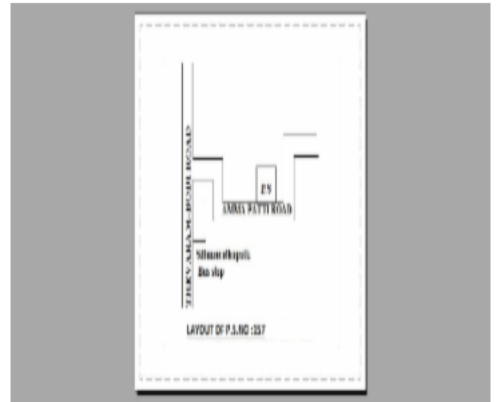

Key MAP View