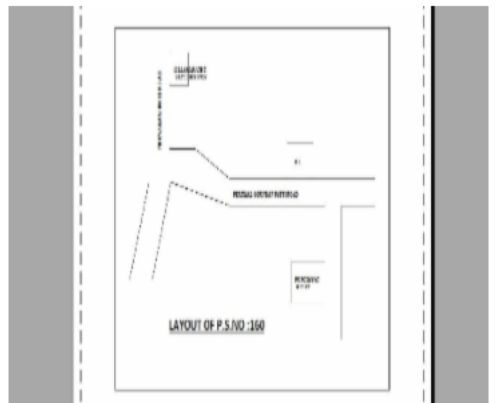

Key MAP View