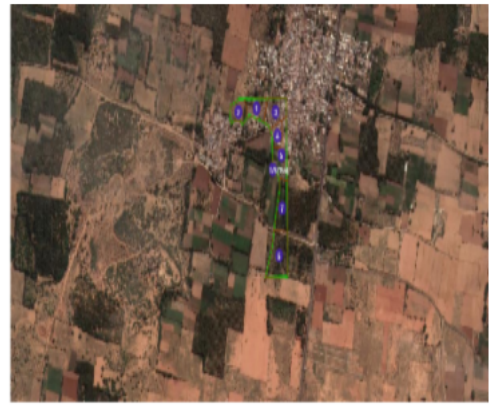

Google Map View