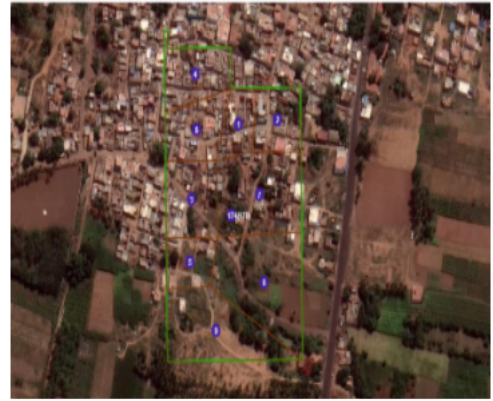

3. வாக்குச் சாவடியின் விவரங்கள்

வாக்குச் சாவடியின் எண் மற்றும் பெயர் : 189 - ஊராட்சி ஒன்றிய ஆரம்பப்பள்ளி,மேற்கு முகப்பு தெற்கு கட்டிடம், தெற்கு பக்கம், சிலமலை வாக்குச் சாவடியின் முகவரி : ஊராட்சி ஒன்றிய ஆரம்பப்பள்ளி,மேற்கு முகப்பு தெற்கு கட்டிடம், தெற்கு பக்கம், சிலமலை	வாக்குச் சாவடியின் வகைப்பாடு (ஆண்/பெண்/பொது)	பொது 0
---	---	----------------------

Google Map View

Polling Station Building Front View

Polling Station Front View

Cad View

Key MAP View

சட்டமன்றத் தொகுதியின் எண் மற்றும் பெயர் : 200-போடிநாயக்கனூர்
பிரிவு எண் மற்றும் பெயர் 1-சிவமலை (வ.கி) மற்றும் (ஊ) , வார்டு-3 அம்மன் கோவில் தெரு