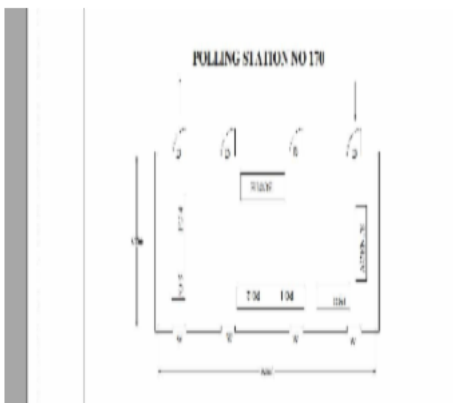

Google Map View

Polling Station Building Front View

Polling Station Front View

Cad View

Key MAP View

சட்டமன்றத் தொகுதியின் எண் மற்றும் பெயர் : 200-போடிநாயக்கனூர்
பிரிவு எண் மற்றும் பெயர் 1-சிவமலை (வ.கி) மற்றும் (ஊ) , வார்டு-3 அம்மன் கோவில் தெரு