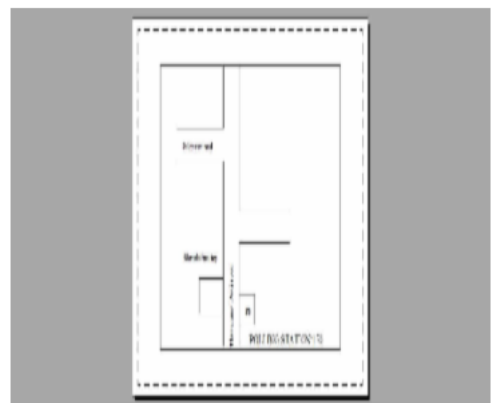

Google Map View

Polling Station Building Front View

Polling Station Front View

Cad View

Key MAP View

சட்டமன்றத் தொகுதியின் எண் மற்றும் பெயர் : 200-போடிநாயக்கனூர்
பிரிவு எண் மற்றும் பெயர் 1-சிவமலை (வ.கி) மற்றும் (ஊ) , வார்டு-3 அம்மன் கோவில் தெரு