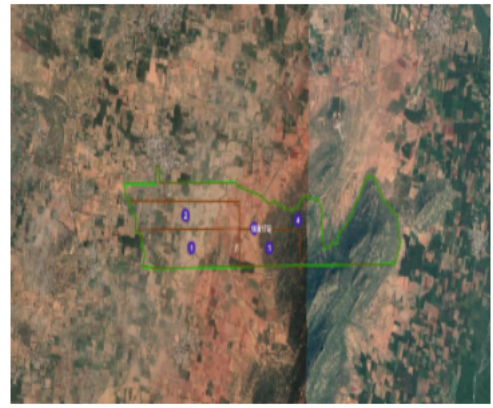

3. வாக்குச் சாவடியின் விவரங்கள்

வாக்குச் சாவடியின் எண் மற்றும் பெயர் : 195 - ஊராட்சி ஒன்றிய ஆரம்பப்பள்ளி, மேற்கு பக்கம் இராசிங்காபுரம் வாக்குச் சாவடியின் முகவரி : ஊராட்சி ஒன்றிய ஆரம்பப்பள்ளி, மேற்கு பக்கம் இராசிங்காபுரம்	வாக்குச் சாவடியின் வகைப்பாடு (ஆண்/பெண்/பொது) துணை வாக்குச் சாவடிகளின் எண்ணிக்கை :	பொது 0
-----------------------------------------------------------------------------------------------------------------------------------------------------------------------------------------------------------	--------------------------------------------------------------------------------------------------------	---------------

4. வாக்காளர்களின் எண்ணிக்கை

தொடங்கும் வரிசை எண்	முடியும் வரிசை எண்.	நிகர வாக்காளர்களின் எண்ணிக்கை			
		ஆண்	பெண்	மூன்றாம் பாலினம்	மொத்தம்
1	530	251	277	0	528

கையொப்பம்

Nazri Naksha

Google Map View

Polling Station Building Front View