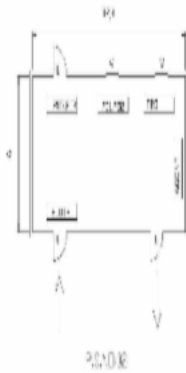

Google Map View

Polling Station Building Front View

Polling Station Front View

Cad View

Key MAP View

சட்டமன்றத் தொகுதியின் எண் மற்றும் பெயர் : 200-போடிநாயக்கனூர்
பிரிவு எண் மற்றும் பெயர் 1-கொட்டகுடி (வ.கி) மற்றும் (உஊ), வார்டு-2 குரங்கனி