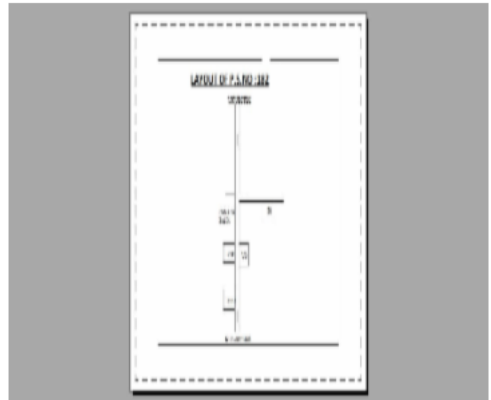

வாக்காளர் பதிவு அலுவலரின்
கையொப்பம்

Nazri Naksha

Google Map View

Polling Station Building Front View

Polling Station Front View

Cad View

Key MAP View

1 பெயர் : கருப்பையா - தந்தையின் பெயர்: சீனி - வீட்டு எண் : 1 வயது : 71 பாலினம் : ஆண்	RUS1827740 Photo is available	2 பெயர் : பர்வதம் - கணவர் பெயர்: சங்கிலியிள்ளை - வீட்டு எண் : 1 வயது : 71 பாலினம் : பெண்	RUS1009083 Photo is available	3 பெயர் : நூர்முுகமது - தந்தையின் பெயர்: அப்துல்ரஸ்ரஹிம் - வீட்டு எண் : 1 வயது : 67 பாலினம் : ஆண்	RUS1009711 Photo is available
4 பெயர் : பெருமாள் - தந்தையின் பெயர்: மயிலேரி - வீட்டு எண் : 1 வயது : 66 பாலினம் : ஆண்	RUS1009372 Photo is available	5 பெயர் : மாரிச்சாமி - தந்தையின் பெயர்: முத்து - வீட்டு எண் : 1 வயது : 61 பாலினம் : ஆண்	RUS1009299 Photo is available	6 பெயர் : சடையன் - தந்தையின் பெயர்: அய்யாவு - வீட்டு எண் : 1 வயது : 59 பாலினம் : ஆண்	RUS1009158 Photo is available
7 பெயர் : வேலத்தாய் கணவர் பெயர்: சடையன் - வீட்டு எண் : 1 வயது : 56 பாலினம் : பெண்	RUS1009505 Photo is available	8 பெயர் : சீனிராஜ் - தந்தையின் பெயர்: பொன்னையா தேவர் - வீட்டு எண் : 1 வயது : 55 பாலினம் : ஆண்	RUS0920421 Photo is available	9 பெயர் : இந்திராணி - கணவர் பெயர்: வைவரவன் - வீட்டு எண் : 1 வயது : 51 பாலினம் : பெண்	RUS1009778 Photo is available
10 பெயர் : கலையரசி - கணவர் பெயர்: சீனிராஜ் - வீட்டு எண் : 1 வயது : 49 பாலினம் : பெண்	RUS0920439 Photo is available	11 பெயர் : மணி - தந்தையின் பெயர்: ராஜ் - வீட்டு எண் : 1 வயது : 49 பாலினம் : ஆண்	RUS1827757 Photo is available	12 பெயர் : பாக்கியலட்சுமி - கணவர் பெயர்: கருப்பையா - வீட்டு எண் : 1 வயது : 47 பாலினம் : பெண்	RUS0920520 Photo is available
13 பெயர் : சாரதா - கணவர் பெயர்: முருகன் - வீட்டு எண் : 1 வயது : 46 பாலினம் : பெண்	RUS0409755 Photo is available	14 பெயர் : காளியம்மாள் - கணவர் பெயர்: மணி - வீட்டு எண் : 1 வயது : 44 பாலினம் : பெண்	GXL2082550 Photo is available	15 பெயர் : சீனி - தந்தையின் பெயர்: ராஜ் - வீட்டு எண் : 1 வயது : 44 பாலினம் : ஆண்	GXL2082766 Photo is available
16 பெயர் : கணேசன் - தந்தையின் பெயர்: மூக்கன் - வீட்டு எண் : 1 வயது : 42 பாலினம் : ஆண்	RUS1009109 Photo is available	17 பெயர் : ஹேமா - கணவர் பெயர்: மணிகண்டன் - வீட்டு எண் : 1 வயது : 42 பாலினம் : பெண்	RUS1009588 Photo is available	18 பெயர் : தனலட்சுமி - கணவர் பெயர்: அம்மாவாசை - வீட்டு எண் : 1 வயது : 41 பாலினம் : பெண்	RUS1009430 Photo is available
19 பெயர் : ஜெயப்பிரியா - கணவர் பெயர்: ஜெகன் - வீட்டு எண் : 1 வயது : 41 பாலினம் : பெண்	RUS1009281 Photo is available	20 பெயர் : சமதி - கணவர் பெயர்: மாரிச்சாமி - வீட்டு எண் : 1 வயது : 41 பாலினம் : பெண்	RUS1009638 Photo is available	21 பெயர் : செல்வகனி - கணவர் பெயர்: கருப்பையா - வீட்டு எண் : 1 வயது : 41 பாலினம் : பெண்	RUS1009273 Photo is available
22 பெயர் : பால்தாய் - கணவர் பெயர்: ராஜேந்திரன் - வீட்டு எண் : 1 வயது : 41 பாலினம் : பெண்	RUS1009356 Photo is available	23 பெயர் : சசிக்குமார் - தந்தையின் பெயர்: பொன்னையா - வீட்டு எண் : 1 வயது : 36 பாலினம் : ஆண்	RUS1009422 Photo is available	24 பெயர் : ராமர் - தந்தையின் பெயர்: ஓச்சாத் தேவர் - வீட்டு எண் : 1 வயது : 36 பாலினம் : ஆண்	RUS1009513 Photo is available
25 பெயர் : செல்வி - கணவர் பெயர்: கிருஷ்ணன் - வீட்டு எண் : 1 வயது : 36 பாலினம் : பெண்	RUS1009307 Photo is available	26 பெயர் : செல்வக்குமார் - தந்தையின் பெயர்: செல்வராஜ் - வீட்டு எண் : 1 வயது : 36 பாலினம் : ஆண்	RUS1009596 Photo is available	27 பெயர் : மகேஸ்வரி கணவர் பெயர்: கருப்பையா வீட்டு எண் : 1 வயது : 36 பாலினம் : பெண்	RUS1009208 Photo is available
28 பெயர் : சசிகலா - கணவர் பெயர்: சசிக்குமார் - வீட்டு எண் : 1 வயது : 35 பாலினம் : பெண்	RUS1009265 Photo is available	29 பெயர் : பன்னீர்செல்வம் இதரர் பெயர்: ராஜேஸ்வரி வீட்டு எண் : 1 வயது : 35 பாலினம் : ஆண்	RUS2421451 Photo is available	30 பெயர் : ஈஸ்வரன் - தந்தையின் பெயர்: கோபால் - வீட்டு எண் : 1 வயது : 30 பாலினம் : ஆண்	RUS1009703 Photo is available