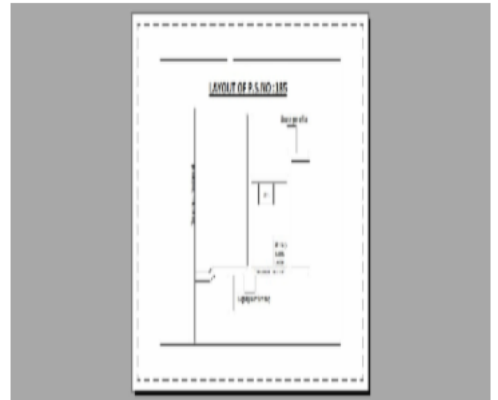

Google Map View

Polling Station Building Front View

Polling Station Front View

Cad View

Key MAP View

1 பெயர் : காந்தாஸ் தந்தையின் பெயர்: சுப்பிரமணி - வீட்டு எண் : 3 வயது : 43 பாலினம் : ஆண் Photo is available	RUS0410902	2 பெயர் : மீனா - கணவர் பெயர்: காளிதாஸ் - வீட்டு எண் : 3 வயது : 35 பாலினம் : பெண் Photo is available	RUS0410878	3 பெயர் : பிரியா கணவர் பெயர்: விவேகானந்தன் வீட்டு எண் : 3 வயது : 21 பாலினம் : பெண் Photo is available	RUS2435683
4 பெயர் : நித்யா கணவர் பெயர்: ஜெயக்குமார் வீட்டு எண் : 3-131 வயது : 25 பாலினம் : பெண் Photo is available	RUS2201804	5 பெயர் : வினோதகண்ணன் - தந்தையின் பெயர்: நாகராஜ் - வீட்டு எண் : 5 வயது : 35 பாலினம் : ஆண் Photo is available	RUS0662957	6 பெயர் : உமாமகேஸ்வரி கணவர் பெயர்: ரவிசுமார் வீட்டு எண் : 5 வயது : 27 பாலினம் : பெண் Photo is available	RUS2441350
7 பெயர் : கார்த்திகா - தந்தையின் பெயர்: ஞானசேகரன் - வீட்டு எண் : 19 வயது : 34 பாலினம் : பெண் Photo is available	RUS0209445	8 பெயர் : பிரகாஷ் - தந்தையின் பெயர்: உதயன் - வீட்டு எண் : 21 வயது : 38 பாலினம் : ஆண் Photo is available	RUS0662874	9 பெயர் : விவேகானந்தன் - தந்தையின் பெயர்: பாண்டியன் - வீட்டு எண் : 21 வயது : 33 பாலினம் : ஆண் Photo is available	RUS0662965
10 பெயர் : நந்தினி தந்தையின் பெயர்: பிரகாஷ் வீட்டு எண் : 21 வயது : 26 பாலினம் : பெண் Photo is available	RUS1373422	11 பெயர் : பால விக்னேஷ் தந்தையின் பெயர்: மணிகண்டன் வீட்டு எண் : 25/3 வயது : 25 பாலினம் : ஆண் Photo is available	RUS2264109	12 பெயர் : தங்கராஜ் - தந்தையின் பெயர்: முத்து - வீட்டு எண் : 36 வயது : 51 பாலினம் : ஆண் Photo is available	RUS0410605
13 பெயர் : மோகன்ராம் தந்தையின் பெயர்: சுப்புராஜ் வீட்டு எண் : 37 கிழக்கு தெரு வயது : 20 பாலினம் : ஆண் Photo is available	RUS2582732	14 பெயர் : முத்துராஜ் - தந்தையின் பெயர்: அன்பழகன் - வீட்டு எண் : 39 வயது : 34 பாலினம் : ஆண் Photo is available	RUS0663146	15 பெயர் : பாண்டியம்மாள் கணவர் பெயர்: மலையரசன் - வீட்டு எண் : 40 வயது : 66 பாலினம் : பெண் Photo is available	RUS0084764
16 பெயர் : தமிழரசி - தந்தையின் பெயர்: தங்கராஜ் - வீட்டு எண் : 40 வயது : 27 பாலினம் : பெண் Photo is available	RUS1287796	17 பெயர் : வஜ்ராமணி - கணவர் பெயர்: பாண்டியன் - வீட்டு எண் : 43 வயது : 69 பாலினம் : பெண் Photo is available	RUS0084756	18 பெயர் : வசந்தா - தந்தையின் பெயர்: சுருளிராஜ் - வீட்டு எண் : 43 வயது : 64 பாலினம் : பெண் Photo is available	RUS0084749
19 பெயர் : முத்துலட்சுமி - கணவர் பெயர்: குடியரசன் - வீட்டு எண் : 43 வயது : 34 பாலினம் : பெண் Photo is available	RUS0410944	20 பெயர் : காமாட்சிஅம்மாள் - கணவர் பெயர்: சின்னநாச்சிமுத்து - வீட்டு எண் : 44 வயது : 81 பாலினம் : பெண் Photo is available	RUS1821529	21 பெயர் : ராமமூர்த்தி - தந்தையின் பெயர்: சின்னநாச்சிமுத்து - வீட்டு எண் : 44 வயது : 70 பாலினம் : ஆண் Photo is available	RUS1070093
22 பெயர் : கோமலா - கணவர் பெயர்: ராமமூர்த்தி - வீட்டு எண் : 44 வயது : 61 பாலினம் : பெண் Photo is available	RUS1175777	23 பெயர் : கார்த்திகேயன் - தந்தையின் பெயர்: ராமமூர்த்தி - வீட்டு எண் : 44 வயது : 42 பாலினம் : ஆண் Photo is available	RUS1070101	24 பெயர் : ராஜமனோகரன் தந்தையின் பெயர்: பரமசிவம் - வீட்டு எண் : 45 வயது : 67 பாலினம் : ஆண் Photo is available	RUS1821537
25 பெயர் : அன்பழகன் - தந்தையின் பெயர்: நாராயணன் - வீட்டு எண் : 45 வயது : 54 பாலினம் : ஆண் Photo is available	GXL2170215	26 பெயர் : முத்துவேல் - தந்தையின் பெயர்: அன்பழகன் - வீட்டு எண் : 45 வயது : 30 பாலினம் : ஆண் Photo is available	RUS0921684	27 பெயர் : ராகுல் - தந்தையின் பெயர்: ராஜமனோகரன் - வீட்டு எண் : 45 வயது : 29 பாலினம் : ஆண் Photo is available	RUS1070044
28 பெயர் : பிரவீண்குமார் - தந்தையின் பெயர்: ராஜமனோகரன் - வீட்டு எண் : 45-13 வயது : 35 பாலினம் : ஆண் Photo is available	RUS0161430	29 பெயர் : கிருஷ்ணவேணி - கணவர் பெயர்: ஆவலுஜக்கையன் - வீட்டு எண் : 46 வயது : 73 பாலினம் : பெண் Photo is available	RUS1821545	30 பெயர் : மூக்கம்மாள் - கணவர் பெயர்: ராஜா - வீட்டு எண் : 46 வயது : 62 பாலினம் : பெண் Photo is available	GXL3897378