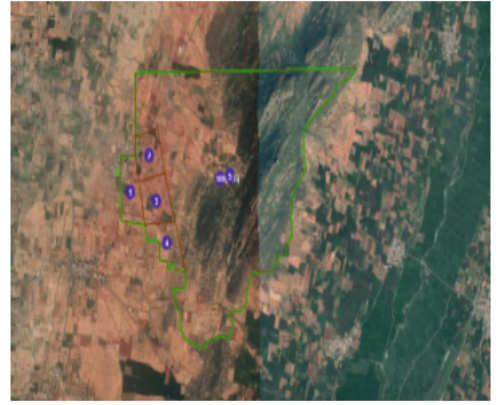

Google Map View