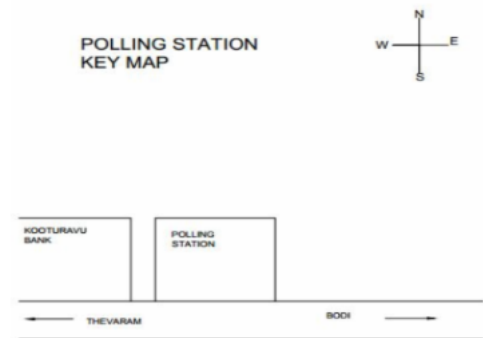

**Polling Station Building Front View**

**Polling Station Front View**

**Cad View**

**Key MAP View**

1 பெயர் : பரமசிவம் - தந்தையின் பெயர்: சின்னு - வீட்டு எண் : 1 வயது : 50 பாலினம் : ஆண்	RUS1836212 Photo is available	2 பெயர் : வெங்கடேஸ்வரன் - தந்தையின் பெயர்: கோபாலகிருஷ்ணன் - வீட்டு எண் : 1 வயது : 37 பாலினம் : ஆண்	RUS0811794 Photo is available	3 பெயர் : கலைவாணி - கணவர் பெயர்: கிருஷ்ணசாமி - வீட்டு எண் : 1 வயது : 34 பாலினம் : பெண்	RUS0922260 Photo is available
4 பெயர் : கலாவதி கணவர் பெயர்: சந்திரன் வீட்டு எண் : 1 வயது : 34 பாலினம் : பெண்	RUS1434117 Photo is available	5 பெயர் : வித்யா - தந்தையின் பெயர்: கோபலகிருஷ்ணன் - வீட்டு எண் : 1 வயது : 33 பாலினம் : பெண்	RUS0811802 Photo is available	6 பெயர் : வீரம்மாள் - கணவர் பெயர்: கருப்பன் - வீட்டு எண் : 2 வயது : 81 பாலினம் : பெண்	RUS1836238 Photo is available
7 பெயர் : பார்வதி கணவர் பெயர்: ராஜாராம் வீட்டு எண் : 2 வயது : 71 பாலினம் : பெண்	RUS2265221 Photo is available	8 பெயர் : பெரியசுருப்பன் - தந்தையின் பெயர்: கருப்பன் - வீட்டு எண் : 2 வயது : 61 பாலினம் : ஆண்	GXL2202455 Photo is available	9 பெயர் : மணிமொழி - தந்தையின் பெயர்: சிவசுப்பிரமணி - வீட்டு எண் : 2 வயது : 29 பாலினம் : பெண்	RUS1176387 Photo is available
10 பெயர் : பட்டம்மாள் - கணவர் பெயர்: கருப்பசாமி - வீட்டு எண் : 2-B5 வயது : 49 பாலினம் : பெண்	RUS0086124 Photo is available	11 பெயர் : சிங்காரி - கணவர் பெயர்: மணி - வீட்டு எண் : 3 வயது : 56 பாலினம் : பெண்	RUS1836246 Photo is available	12 பெயர் : லட்சுமி - கணவர் பெயர்: பெருமாள் - வீட்டு எண் : 3 வயது : 42 பாலினம் : பெண்	RUS0162487 Photo is available
13 பெயர் : முருகன் - தந்தையின் பெயர்: சின்னச்சாமி - வீட்டு எண் : 4 வயது : 66 பாலினம் : ஆண்	RUS1836261 Photo is available	14 பெயர் : அழகுராஜா தந்தையின் பெயர்: முருகன் வீட்டு எண் : 4 வயது : 35 பாலினம் : ஆண்	RUS1434034 Photo is available	15 பெயர் : சேகராண்டியன் தந்தையின் பெயர்: முருகன் வீட்டு எண் : 4 வயது : 31 பாலினம் : ஆண்	RUS1439140 Photo is available
16 பெயர் : ராஜேஷ் - தந்தையின் பெயர்: கிருஷ்ணன் - வீட்டு எண் : 5 வயது : 41 பாலினம் : ஆண்	RUS0162438 Photo is available	17 பெயர் : தனலட்சுமி - கணவர் பெயர்: பெருமாள் - வீட்டு எண் : 5 வயது : 38 பாலினம் : பெண்	RUS0162347 Photo is available	18 பெயர் : செல்வன் - தந்தையின் பெயர்: துரைமணி - வீட்டு எண் : 5B வயது : 42 பாலினம் : ஆண்	RUS0162354 Photo is available
19 பெயர் : சூழி - தந்தையின் பெயர்: மணி - வீட்டு எண் : 5B வயது : 40 பாலினம் : பெண்	RUS0162396 Photo is available	20 பெயர் : கௌரி - தந்தையின் பெயர்: குருசாமி - வீட்டு எண் : 5B வயது : 39 பாலினம் : பெண்	RUS0162404 Photo is available	21 பெயர் : குமரேசன் - தந்தையின் பெயர்: கதிரி - வீட்டு எண் : 5B வயது : 38 பாலினம் : ஆண்	RUS0162412 Photo is available
22 பெயர் : நிகேதன் - தந்தையின் பெயர்: மனோகரன் - வீட்டு எண் : 5B வயது : 38 பாலினம் : ஆண்	RUS0162420 Photo is available	23 பெயர் : சுதா - தந்தையின் பெயர்: கதிரேசன் - வீட்டு எண் : 5B வயது : 38 பாலினம் : பெண்	RUS0162362 Photo is available	24 பெயர் : பிரியங்கா - தந்தையின் பெயர்: குருசாமி - வீட்டு எண் : 5B வயது : 38 பாலினம் : பெண்	RUS0162370 Photo is available
25 பெயர் : தேவி - தந்தையின் பெயர்: மணி - வீட்டு எண் : 5B வயது : 38 பாலினம் : பெண்	RUS0162388 Photo is available	26 பெயர் : நளினி - கணவர் பெயர்: சுதாகர் - வீட்டு எண் : 5B வயது : 38 பாலினம் : பெண்	RUS0162339 Photo is available	27 பெயர் : கிருஷ்ணன் - தந்தையின் பெயர்: பெரமாள் - வீட்டு எண் : 6 வயது : 69 பாலினம் : ஆண்	RUS1836279 Photo is available
28 பெயர் : சஞ்சீவி - தந்தையின் பெயர்: கிருஷ்ணன் - வீட்டு எண் : 6 வயது : 63 பாலினம் : பெண்	RUS1836295 Photo is available	29 பெயர் : வீருசின்னு - தந்தையின் பெயர்: சுரளி - வீட்டு எண் : 6 வயது : 61 பாலினம் : ஆண்	RUS1836303 Photo is available	30 பெயர் : கிரிஜா - தந்தையின் பெயர்: கிருஷ்ணன் - வீட்டு எண் : 6 வயது : 42 பாலினம் : பெண்	GXL2197796 Photo is available