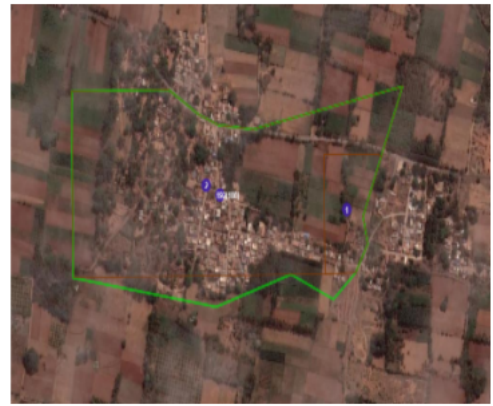

Google Map View