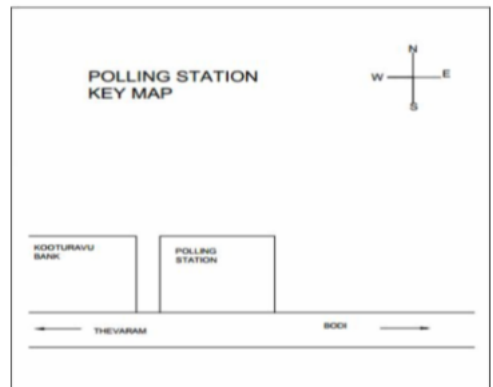

Key MAP View