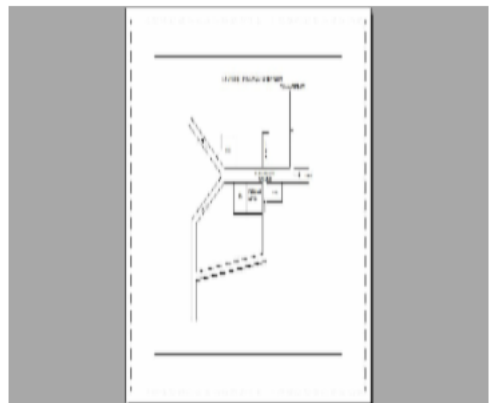

Google Map View

Polling Station Building Front View

Polling Station Front View

Cad View

Key MAP View

சட்டமன்றத் தொகுதியின் எண் மற்றும் பெயர் : 200-போடிநாயக்கனூர்
பிரிவு எண் மற்றும் பெயர் 1-பூதிப்புரம் (வ.கி) மற்றும் (பே), வார்டு-12 மூட்டத்தேவர் சந்து