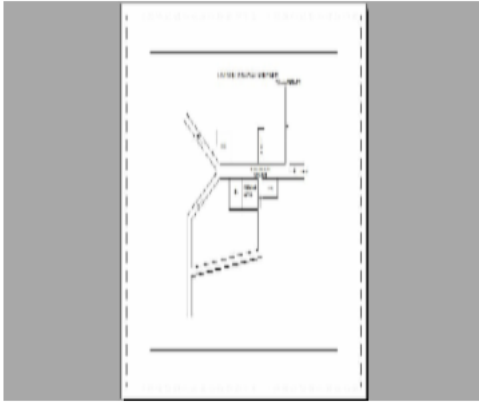

Nazri Naksha