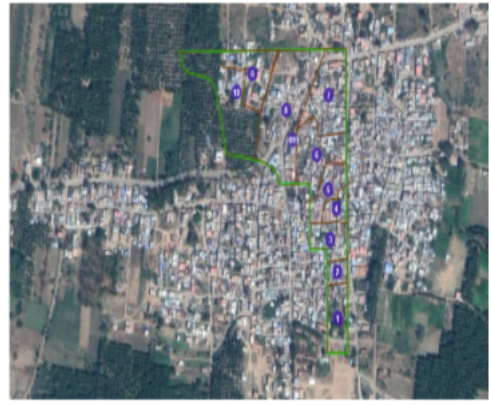

Google Map View

Polling Station Building Front View

Polling Station Front View

Cad View

Key MAP View

சட்டமன்றத் தொகுதியின் எண் மற்றும் பெயர் : 200-போடிநாயக்கனூர்
பிரிவு எண் மற்றும் பெயர் 1-பூதிப்புரம் (வ.கி) மற்றும் (பே), வார்டு-12 மூட்டத்தேவர் சந்து