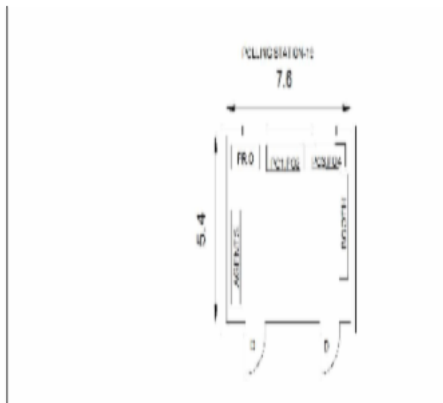

Google Map View

Polling Station Building Front View

Polling Station Front View

Cad View

Key MAP View

சட்டமன்றத் தொகுதியின் எண் மற்றும் பெயர் : 200-போடிநாயக்கனூர்
பிரிவு எண் மற்றும் பெயர் 1-பூதிப்புரம் (வ.கி) மற்றும் (பே), வார்டு-12 மூட்டத்தேவர் சந்து