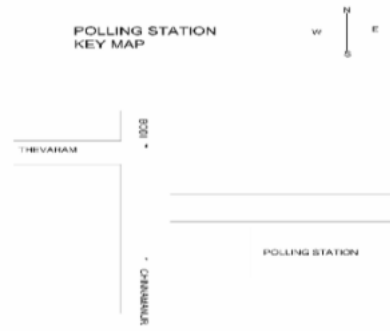

Key MAP View