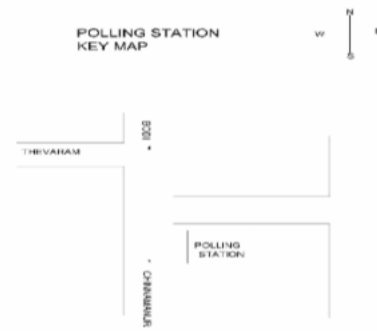

Key MAP View