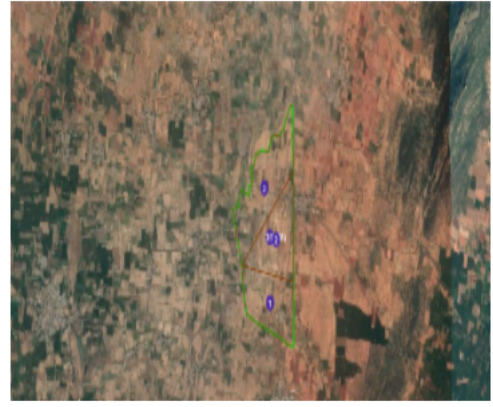

Google Map View