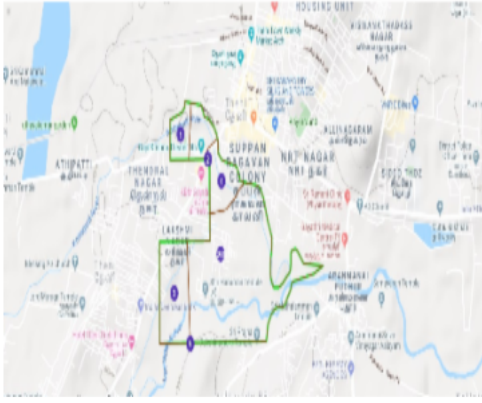

3. வாக்குச் சாவடியின் விவரங்கள்

வாக்குச் சாவடியின் எண் மற்றும் பெயர் : 220 - பழனியப்பா வித்யாலயம், வடக்கு பக்கம் கிழக்கு பகுதி கிழக்கு வாசல் பழனிசெட்டிபட்டி வாக்குச் சாவடியின் முகவரி : பழனியப்பா வித்யாலயம், வடக்கு பக்கம் கிழக்கு பகுதி கிழக்கு வாசல் பழனிசெட்டிபட்டி	வாக்குச் சாவடியின் வகைப்பாடு (ஆண்/பெண்/பொது)	பொது
	துணை வாக்குச் சாவடிகளின் எண்ணிக்கை :	0

4. வாக்காளர்களின் எண்ணிக்கை

தொடங்கும் வரிசை எண்	முடியும் வரிசை எண்.	நிகர வாக்காளர்களின் எண்ணிக்கை			
		ஆண்	பெண்	மூன்றாம் பாலினம்	மொத்தம்
1	728	329	395	0	724

கையொப்பம்

Nazri Naksha

Google Map View

Polling Station Building Front View