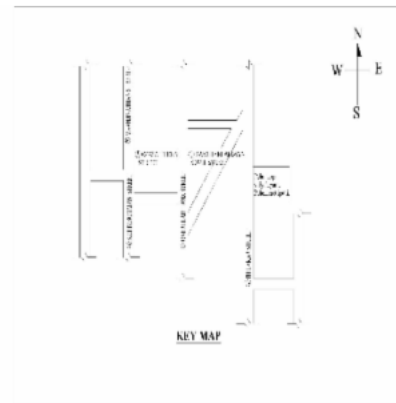

Key MAP View