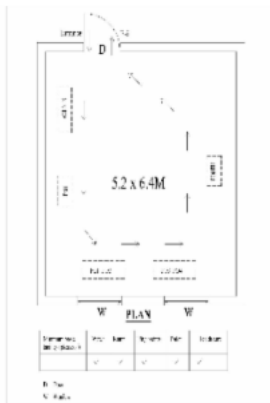

**Google Map View**

**Polling Station Building Front View**

**Polling Station Front View**

**Cad View**

**Key MAP View**

1 பெயர் : பாமா - கணவர் பெயர்: வரதராஜ் - வீட்டு எண் : 00 வயது : 53 பாலினம் : பெண்	CRN1525914 Photo is available	2 பெயர் : பிரியதர்ஷினி ர ரவிசந்திரன் தந்தையின் பெயர்: ரவிசந்திரன் வீட்டு எண் : 00 வயது : 21 பாலினம் : பெண்	RUS2488849 Photo is available	3 பெயர் : சுஜிகிஷீடா தந்தையின் பெயர்: ஜகநாதன் வீட்டு எண் : 00 வயது : 19 பாலினம் : பெண்	RUS2562247 Photo is available
4 பெயர் : சுகாதர் ம தந்தையின் பெயர்: மணிகண்டன் வீட்டு எண் : 00 வயது : 19 பாலினம் : ஆண்	RUS2562262 Photo is available	5 பெயர் : சந்திரசேகர் - தந்தையின் பெயர்: சன்னாசிபிள்ளை - வீட்டு எண் : 1 வயது : 62 பாலினம் : ஆண்	RUS1115005 Photo is available	6 பெயர் : விஜயராணி - கணவர் பெயர்: லோகநாதன் - வீட்டு எண் : 1 வயது : 51 பாலினம் : பெண்	RUS1013531 Photo is available
7 பெயர் : அ.ஹரிஹரன் தந்தையின் பெயர்: அய்யப்பன் அப்பா வீட்டு எண் : 1 வயது : 40 பாலினம் : ஆண்	RUS2206902 Photo is available	8 பெயர் : முருகேசன் - தந்தையின் பெயர்: முருகேசன் - வீட்டு எண் : 1 வயது : 37 பாலினம் : ஆண்	RUS1115013 Photo is available	9 பெயர் : சே.பானுப்பிரியா கணவர் பெயர்: ஹரிஹரன் கணவர் வீட்டு எண் : 1 வயது : 34 பாலினம் : பெண்	RUS2206878 Photo is available
10 பெயர் : நக்ருமணி - கணவர் பெயர்: சிவராஜன் - வீட்டு எண் : 2 வயது : 80 பாலினம் : பெண்	CRN2974921 Photo is available	11 பெயர் : கார்த்திகேயஜோதி - தந்தையின் பெயர்: சிவராஜன் - வீட்டு எண் : 2 வயது : 53 பாலினம் : ஆண்	CRN2974962 Photo is available	12 பெயர் : நந்தினி தந்தையின் பெயர்: கனகராஜ் வீட்டு எண் : 3 வயது : 26 பாலினம் : பெண்	RUS1441658 Photo is available
13 பெயர் : பிரியதர்சன் க தந்தையின் பெயர்: கண்ணன் வீட்டு எண் : 3/7/30 இ வயது : 22 பாலினம் : ஆண்	RUS2474518 Photo is available	14 பெயர் : விஜயலட்சுமி - கணவர் பெயர்: ராஜாராம் - வீட்டு எண் : 4 வயது : 68 பாலினம் : பெண்	RUS0092858 Photo is available	15 பெயர் : பூர்ணிமா - கணவர் பெயர்: விஜயகணேஷ் - வீட்டு எண் : 4 வயது : 41 பாலினம் : பெண்	RUS0092866 Photo is available
16 பெயர் : புவனேஸ் மு தந்தையின் பெயர்: முருகதாஸ் வீட்டு எண் : 4/15 வயது : 24 பாலினம் : ஆண்	RUS2216802 Photo is available	17 பெயர் : சந்திர சேகரன் தந்தையின் பெயர்: நாகுர வீட்டு எண் : 5 வயது : 48 பாலினம் : ஆண்	RUS1389949 Photo is available	18 பெயர் : மலையாத்தா - கணவர் பெயர்: பாபு - வீட்டு எண் : 5 வயது : 40 பாலினம் : பெண்	RUS1074566 Photo is available
19 பெயர் : சாந்தி கணவர் பெயர்: மாரிமுத்து வீட்டு எண் : 5-8-1-28 வயது : 44 பாலினம் : பெண்	RUS2331692 Photo is available	20 பெயர் : கார்த்திக் தந்தையின் பெயர்: செல்வராஜ் வீட்டு எண் : 6/5/2ஜே வயது : 29 பாலினம் : ஆண்	RUS2331270 Photo is available	21 பெயர் : வீலா - தந்தையின் பெயர்: செல்வ மனோகரன் - வீட்டு எண் : 7 வயது : 87 பாலினம் : பெண்	RUS1320399 Photo is available
22 பெயர் : சரோஜா கணவர் பெயர்: சேதுராமன் வீட்டு எண் : 7 வயது : 62 பாலினம் : பெண்	RUS1389857 Photo is available	23 பெயர் : காளியம்மாள் - கணவர் பெயர்: சந்திரன் - வீட்டு எண் : 7 வயது : 55 பாலினம் : பெண்	RUS0677625 Photo is available	24 பெயர் : விஜயலட்சுமி - தந்தையின் பெயர்: செந்தில் குமார் - வீட்டு எண் : 7 வயது : 45 பாலினம் : பெண்	RUS1320449 Photo is available
25 பெயர் : செல்வி - கணவர் பெயர்: செந்தில் குமார் - வீட்டு எண் : 7 வயது : 38 பாலினம் : பெண்	RUS1180595 Photo is available	26 பெயர் : கீதப்பிரியா - கணவர் பெயர்: விஜயக்குமார் - வீட்டு எண் : 7 வயது : 38 பாலினம் : பெண்	RUS1237015 Photo is available	27 பெயர் : நாகஜோதி கணவர் பெயர்: சடவேல் வீட்டு எண் : 7 வயது : 35 பாலினம் : பெண்	RUS2390011 Photo is available
28 பெயர் : மணிவண்ணன் - தந்தையின் பெயர்: லோகநாதன் - வீட்டு எண் : 7 வயது : 34 பாலினம் : ஆண்	RUS1013366 Photo is available	29 பெயர் : முத்துமாரி தந்தையின் பெயர்: சேதுராமன் வீட்டு எண் : 7 வயது : 34 பாலினம் : பெண்	RUS2390102 Photo is available	30 பெயர் : நதியா - தந்தையின் பெயர்: ஜீவா - வீட்டு எண் : 7 வயது : 32 பாலினம் : பெண்	RUS0677682 Photo is available