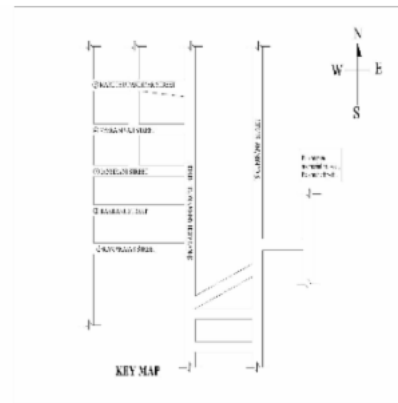

Key MAP View