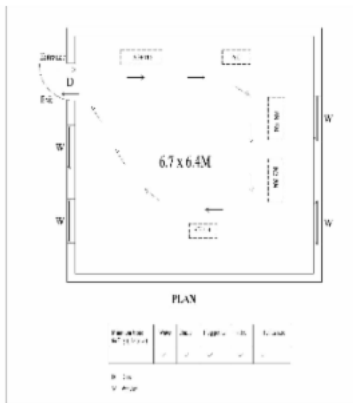

**Google Map View**

**Polling Station Building Front View**

**Polling Station Front View**

**Cad View**

**Key MAP View**

1 பெயர் : மகேஸ்வரன் பா தந்தையின் பெயர்: பாலகிருஷ்ணன் வீட்டு எண் : 00 வயது : 43 பாலினம் : ஆண் Photo is available	RUS2620284	2 பெயர் : விஜயலட்சுமி கணவர் பெயர்: சூர்யபிரகாஷ் சூர்யபிரகாஷ் வீட்டு எண் : 0 வயது : 27 பாலினம் : பெண் Photo is available	RUS2403004	3 பெயர் : விசித்ரா போ தந்தையின் பெயர்: போஸ் வீட்டு எண் : 00 வயது : 26 பாலினம் : பெண் Photo is available	RUS2455384
4 பெயர் : மாலதி கணவர் பெயர்: செல்வராஜ் வீட்டு எண் : 00 வயது : 26 பாலினம் : பெண் Photo is available	RUS2624880	5 பெயர் : அஜித் குமார் சி தந்தையின் பெயர்: சின்னப்பாண்டி வீட்டு எண் : 00 வயது : 25 பாலினம் : ஆண் Photo is available	RUS2552099	6 பெயர் : தீபன் சக்ரவர்த்தி ரா தந்தையின் பெயர்: ராமர் வீட்டு எண் : 0 வயது : 23 பாலினம் : ஆண் Photo is available	RUS2533313
7 பெயர் : குழந்தைசாமி தந்தையின் பெயர்: பழனிச்சாமி வீட்டு எண் : 00 வயது : 22 பாலினம் : ஆண் Photo is available	RUS2552156	8 பெயர் : கார்த்திக்ராஜா மு தந்தையின் பெயர்: முத்துகுமார் வீட்டு எண் : 0 வயது : 20 பாலினம் : ஆண் Photo is available	RUS2513141	9 பெயர் : நெ ஜோன்ஸ் தேவ பிரியா தந்தையின் பெயர்: நெல்சன் வீட்டு எண் : 0 வயது : 20 பாலினம் : பெண் Photo is available	RUS2518868
10 பெயர் : தர்ஷினிப்பிரியா மு தந்தையின் பெயர்: முருகேசன் வீட்டு எண் : 00 வயது : 20 பாலினம் : பெண் Photo is available	RUS2605343	11 பெயர் : ஜனாகர்சன் மு தந்தையின் பெயர்: முத்துராஜா சி வீட்டு எண் : 0 வயது : 19 பாலினம் : ஆண் Photo is available	RUS2608834	12 பெயர் : மாரியம்மாள் கணவர் பெயர்: பாண்டி வீட்டு எண் : 01 வயது : 87 பாலினம் : பெண் Photo is available	RUS2204428
13 பெயர் : காளியம்மாள் - கணவர் பெயர்: கருப்பையா தேவர் - வீட்டு எண் : 1 வயது : 83 பாலினம் : பெண் Photo is available	RUS1115989	14 பெயர் : சுப்பிரமணி - தந்தையின் பெயர்: கருப்பையா - வீட்டு எண் : 1 வயது : 74 பாலினம் : ஆண் Photo is available	RUS0855197	15 பெயர் : பாப்பாத்தி - கணவர் பெயர்: சுப்பிரமணி - வீட்டு எண் : 1 வயது : 72 பாலினம் : பெண் Photo is available	RUS0855189
16 பெயர் : சின்னத்தம்பி - தந்தையின் பெயர்: முத்துச்சாமி - வீட்டு எண் : 1 வயது : 69 பாலினம் : ஆண் Photo is available	RUS0094821	17 பெயர் : மாரியம்மாள் - கணவர் பெயர்: சின்னத்தம்பி - வீட்டு எண் : 1 வயது : 63 பாலினம் : பெண் Photo is available	RUS0094813	18 பெயர் : அய்யப்பன் - தந்தையின் பெயர்: பரமன் - வீட்டு எண் : 1 வயது : 63 பாலினம் : ஆண் Photo is available	RUS0678623
19 பெயர் : கோவிந்தன் - தந்தையின் பெயர்: கருப்பையா - வீட்டு எண் : 1 வயது : 62 பாலினம் : ஆண் Photo is available	RUS0678367	20 பெயர் : கிருஷ்ணன் - தந்தையின் பெயர்: நாகலிங்கம் - வீட்டு எண் : 1 வயது : 62 பாலினம் : ஆண் Photo is available	RUS0679019	21 பெயர் : ரவீந்திரன் - தந்தையின் பெயர்: மாரிமுத்து - வீட்டு எண் : 1 வயது : 61 பாலினம் : ஆண் Photo is available	RUS0094953
22 பெயர் : மாரியப்பன் - தந்தையின் பெயர்: பெருமாள் - வீட்டு எண் : 1 வயது : 61 பாலினம் : ஆண் Photo is available	RUS1014158	# 23 பெயர் : சுருளியம்மாள் கணவர் பெயர்: அய்யப்பன் - வீட்டு எண் : 1 வயது : 54 பாலினம் : பெண் Photo is available	RUS0678615	24 பெயர் : லட்சுமி - கணவர் பெயர்: கிருஷ்ணன் - வீட்டு எண் : 1 வயது : 57 பாலினம் : பெண் Photo is available	RUS0679027
25 பெயர் : முத்துலட்சுமி - கணவர் பெயர்: முத்துலட்சுமி - வீட்டு எண் : 1 வயது : 53 பாலினம் : பெண் Photo is available	RUS0678375	26 பெயர் : பவுல் தந்தையின் பெயர்: சீனிபாண்டி வீட்டு எண் : 1 வயது : 52 பாலினம் : ஆண் Photo is available	RUS2204360	27 பெயர் : முருகேசன் - தந்தையின் பெயர்: கருப்பையா - வீட்டு எண் : 1 வயது : 51 பாலினம் : ஆண் Photo is available	RUS0929422
28 பெயர் : லட்சுமண சங்கர் - தந்தையின் பெயர்: லட்சுமண சங்கர் - வீட்டு எண் : 1 வயது : 51 பாலினம் : ஆண் Photo is available	RUS1014364	29 பெயர் : கலையரசி - கணவர் பெயர்: சேகர் - வீட்டு எண் : 1 வயது : 47 பாலினம் : பெண் Photo is available	RUS1115922	30 பெயர் : முத்துசுவரணன் தந்தையின் பெயர்: மனோகரன் வீட்டு எண் : 1 வயது : 46 பாலினம் : ஆண் Photo is available	RUS2272128