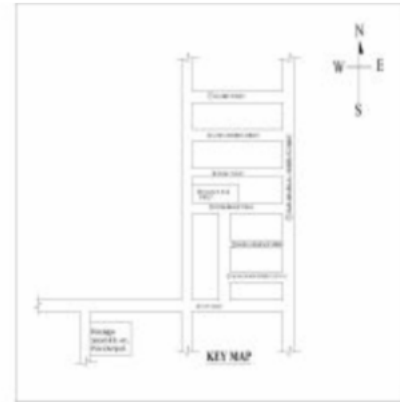

Key MAP View