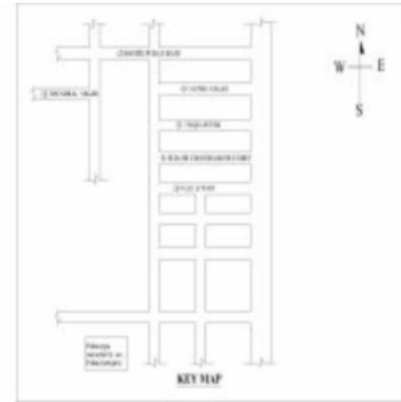

Google Map View

Polling Station Building Front View

Polling Station Front View

Cad View

Key MAP View

சட்டமன்றத் தொகுதியின் எண் மற்றும் பெயர் : 200-போடிநாயக்கனூர்
பிரிவு எண் மற்றும் பெயர் 1-வீரபாண்டி (வ.கி), பழனிசெட்டிபட்டி (பே), வார்டு-15 முத்துநகர்