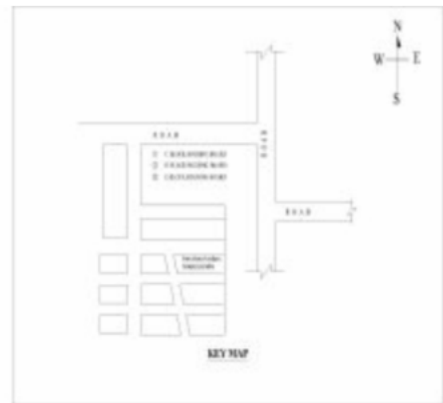

Key MAP View