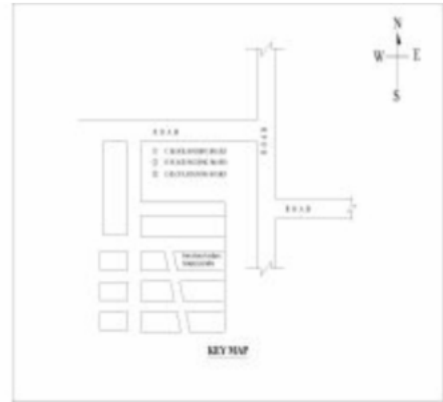

Key MAP View