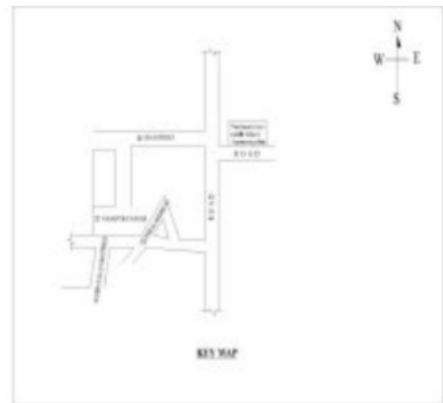

Key MAP View