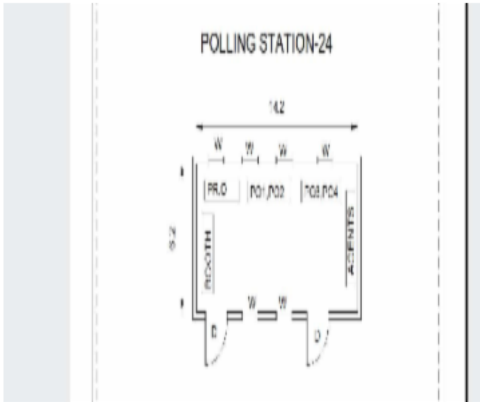

### 4. வாக்காளர்களின் எண்ணிக்கை

தொடங்கும் வரிசை எண்	முடியும் வரிசை எண்.	நிகர வாக்காளர்களின் எண்ணிக்கை			
		ஆண்	பெண்	மூன்றாம் பாலினம்	மொத்தம்
1	937	434	502	0	936

கையொப்பம்

Nazri Naksha

Google Map View

Polling Station Building Front View

Polling Station Front View

Cad View

Key MAP View

சட்டமன்றத் தொகுதியின் எண் மற்றும் பெயர் : 200-போடிநாயக்கனூர்  
பிரிவு எண் மற்றும் பெயர் 1-பூதிப்புரம் (வ.கி) மற்றும் (பே), வார்டு-6 ஆதிபட்டி

பாகம் எண் : 26