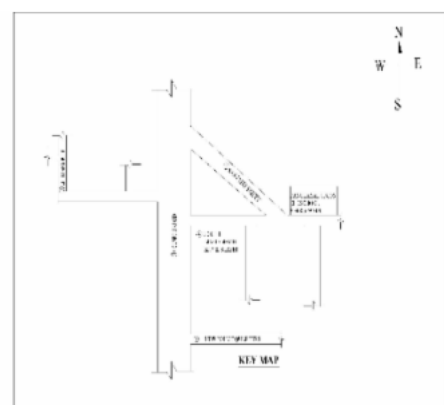

4. வாக்காளர்களின் எண்ணிக்கை

தொடங்கும் வரிசை எண்	முடியும் வரிசை எண்.	நிகர வாக்காளர்களின் எண்ணிக்கை			
		ஆண்	பெண்	மூன்றாம் பாலினம்	மொத்தம்
1	1093	514	573	0	1087

கையொப்பம்

Nazri Naksha

Google Map View

Polling Station Building Front View

Polling Station Front View

Cad View

Key MAP View

சட்டமன்றத் தொகுதியின் எண் மற்றும் பெயர் : 200-போடிநாயக்கனூர்
பிரிவு எண் மற்றும் பெயர் 1-வீரபாண்டி (வ.கி) மற்றும் (பே), வார்டு-15 குமுளி சாலை

பாகம் எண் : 260