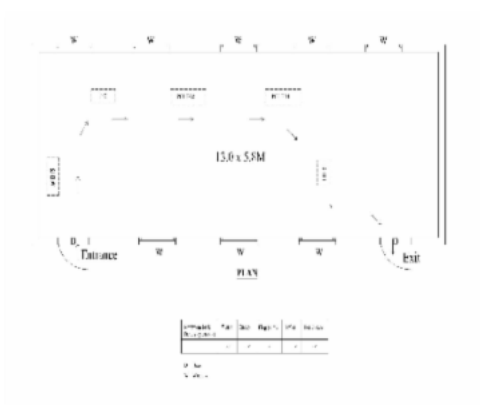

4. வாக்காளர்களின் எண்ணிக்கை

தொடங்கும் வரிசை எண்	முடியும் வரிசை எண்.	நிகர வாக்காளர்களின் எண்ணிக்கை			
		ஆண்	பெண்	மூன்றாம் பாலினம்	மொத்தம்
1	1093	514	573	0	1087

கையொப்பம்

Nazri Naksha

Google Map View

Polling Station Building Front View

Polling Station Front View

Cad View

Key MAP View

சட்டமன்றத் தொகுதியின் எண் மற்றும் பெயர் : 200-போடிநாயக்கனூர்
பிரிவு எண் மற்றும் பெயர் 1-வீரபாண்டி (வ.கி) மற்றும் (பே), வார்டு-15 குமுளி சாலை

பாகம் எண் : 260