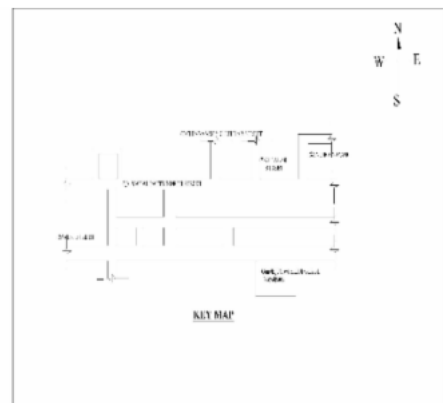

Key MAP View