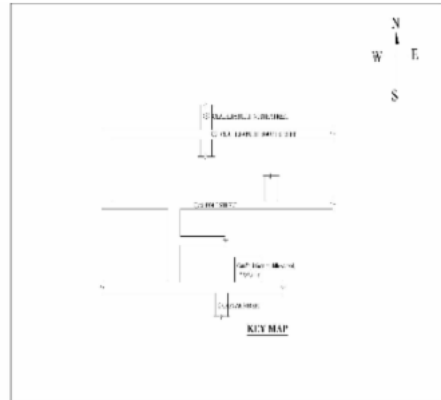

கையொப்பம்

Nazri Naksha

Google Map View

Polling Station Building Front View

Polling Station Front View

Cad View

Key MAP View

|  |            |  |            |   |            |
|--|------------|--|------------|---|------------|
| 1<br>பெயர் : அபிராமி<br>தந்தையின் பெயர்: ஆண்டவர்<br>வீட்டு எண் : 0<br>வயது : 28 பாலினம் : பெண்<br>Photo is available           | RUS1439975 | 2<br>பெயர் : ராமர்<br>தந்தையின் பெயர்: சின்னமூக்கன்<br>வீட்டு எண் : 0<br>வயது : 26 பாலினம் : ஆண்<br>Photo is available         | RUS1439967 | 3<br>பெயர் : கழுவத்தேவர் -<br>தந்தையின் பெயர்: சடையத்தேவர் -<br>வீட்டு எண் : 1<br>வயது : 62 பாலினம் : ஆண்<br>Photo is available | RUS0540609 |
| 4<br>பெயர் : மாயக்காள்<br>கணவர் பெயர்: ராமுப்பா<br>வீட்டு எண் : 01<br>வயது : 60 பாலினம் : பெண்<br>Photo is available           | RUS2302149 | 5<br>பெயர் : லட்சுமி -<br>கணவர் பெயர்: பொன்றாஜ் -<br>வீட்டு எண் : 1<br>வயது : 57 பாலினம் : பெண்<br>Photo is available          | RUS0540641 | 6<br>பெயர் : சின்னத்தாய் -<br>கணவர் பெயர்: கழுவத்தேவர் -<br>வீட்டு எண் : 1<br>வயது : 55 பாலினம் : பெண்<br>Photo is available    | RUS0540583 |
| 7<br>பெயர் : விஜயமணி<br>கணவர் பெயர்: செள்ளச்சாமி<br>வீட்டு எண் : 01<br>வயது : 46 பாலினம் : பெண்<br>Photo is available          | RUS2302131 | 8<br>பெயர் : நித்யா<br>கணவர் பெயர்: ராதாகிருஷ்ணன்<br>வீட்டு எண் : 1<br>வயது : 45 பாலினம் : பெண்<br>Photo is available          | RUS1429646 | 9<br>பெயர் : மாரியப்பன் -<br>தந்தையின் பெயர்: மொக்கை -<br>வீட்டு எண் : 1<br>வயது : 42 பாலினம் : ஆண்<br>Photo is available       | RUS0540500 |
| 10<br>பெயர் : மணி மேகலை -<br>கணவர் பெயர்: ஆனந்தன் -<br>வீட்டு எண் : 1<br>வயது : 41 பாலினம் : பெண்<br>Photo is available        | RUS1293059 | 11<br>பெயர் : ஜெகதீசன் -<br>தந்தையின் பெயர்: கழுவத்தேவர் -<br>வீட்டு எண் : 1<br>வயது : 39 பாலினம் : ஆண்<br>Photo is available  | RUS1264340 | 12<br>பெயர் : நிர்மலா -<br>கணவர் பெயர்: ஜெகதீசன் -<br>வீட்டு எண் : 1<br>வயது : 38 பாலினம் : பெண்<br>Photo is available          | RUS1264324 |
| 13<br>பெயர் : குபேந்திரன் -<br>தந்தையின் பெயர்: பாண்டியன் -<br>வீட்டு எண் : 1<br>வயது : 38 பாலினம் : ஆண்<br>Photo is available | RUS0540625 | 14<br>பெயர் : பிரதீபா -<br>கணவர் பெயர்: ஜெயக்குமார் -<br>வீட்டு எண் : 1<br>வயது : 38 பாலினம் : பெண்<br>Photo is available      | RUS0703397 | 15<br>பெயர் : சங்கீதா<br>கணவர் பெயர்: விமலேஸ்<br>வீட்டு எண் : 01<br>வயது : 35 பாலினம் : பெண்<br>Photo is available              | RUS2188308 |
| 16<br>பெயர் : ரவிசங்கர் -<br>தந்தையின் பெயர்: சேகர் -<br>வீட்டு எண் : 1<br>வயது : 28 பாலினம் : ஆண்<br>Photo is available       | RUS1293133 | 17<br>பெயர் : கௌரி<br>தந்தையின் பெயர்:<br>ராமேஷ்பாண்டியன்<br>வீட்டு எண் : 01<br>வயது : 26 பாலினம் : பெண்<br>Photo is available | RUS2302081 | 18<br>பெயர் : தனவித்யா<br>தந்தையின் பெயர்: வெள்ளைச்சாமி<br>வீட்டு எண் : 01<br>வயது : 26 பாலினம் : பெண்<br>Photo is available    | RUS2302065 |
| 19<br>பெயர் : நாகேஸ்வரி<br>தந்தையின் பெயர்: சரவணகுமார்<br>வீட்டு எண் : 01<br>வயது : 24 பாலினம் : பெண்<br>Photo is available    | RUS2302073 | 20<br>பெயர் : ஜனவிந்தியா<br>தந்தையின் பெயர்: ஜெயராஜ்<br>வீட்டு எண் : 01<br>வயது : 23 பாலினம் : பெண்<br>Photo is available      | RUS2302057 | 21<br>பெயர் : பாலகிருஷ்ணன்<br>தந்தையின் பெயர்: பழனிச்சாமி<br>வீட்டு எண் : 01<br>வயது : 23 பாலினம் : ஆண்<br>Photo is available   | RUS2302107 |
| 22<br>பெயர் : கிரிஷ்ணவேணி<br>தந்தையின் பெயர்: பெருமாள்<br>வீட்டு எண் : 01<br>வயது : 23 பாலினம் : பெண்<br>Photo is available    | RUS2354710 | 23<br>பெயர் : சுதர்சன்<br>தந்தையின் பெயர்: முருகன்<br>வீட்டு எண் : 01<br>வயது : 21 பாலினம் : ஆண்<br>Photo is available         | RUS2522746 | 24<br>பெயர் : துர்கா தேவி -<br>கணவர் பெயர்: ராஜகண்ணன் -<br>வீட்டு எண் : 1-55<br>வயது : 33 பாலினம் : பெண்<br>Photo is available  | RUS1293042 |
| 25<br>பெயர் : சித்ரா<br>கணவர் பெயர்: தெய்வேந்திரன்<br>வீட்டு எண் : 2<br>வயது : 48 பாலினம் : பெண்<br>Photo is available         | RVJ1203207 | 26<br>பெயர் : வீரசின்னா -<br>கணவர் பெயர்: வீரப்பன் -<br>வீட்டு எண் : 2<br>வயது : 46 பாலினம் : பெண்<br>Photo is available       | RUS0945097 | 27<br>பெயர் : காமேஸ்வரி -<br>கணவர் பெயர்: ஆனந்தகுமார் -<br>வீட்டு எண் : 2<br>வயது : 37 பாலினம் : பெண்<br>Photo is available     | RUS0540518 |
| 28<br>பெயர் : நாகராஜன் -<br>தந்தையின் பெயர்: அய்யாத்துரை -<br>வீட்டு எண் : 3<br>வயது : 62 பாலினம் : ஆண்<br>Photo is available  | RUS1084698 | 29<br>பெயர் : மகேஸ்வரன் -<br>தந்தையின் பெயர்: மனோகரன் -<br>வீட்டு எண் : 3<br>வயது : 39 பாலினம் : ஆண்<br>Photo is available     | CRN2982569 | 30<br>பெயர் : அருண் குமார் -<br>தந்தையின் பெயர்: நாகராஜன் -<br>வீட்டு எண் : 3<br>வயது : 29 பாலினம் : ஆண்<br>Photo is available  | RUS1084680 |