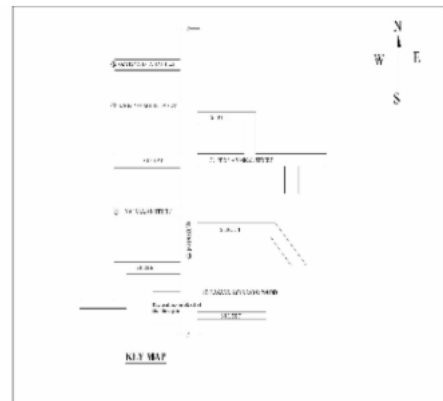

**Polling Station Building Front View**

**Polling Station Front View**

**Cad View**

**Key MAP View**

1 பெயர் : மல்லிகா - கணவர் பெயர்: கண்ணையா - வீட்டு எண் : 1 வயது : 65 பாலினம் : பெண் Photo is available	RUS1193994	2 பெயர் : கண்ணையா - தந்தையின் பெயர்: அழகர் - வீட்டு எண் : 1 வயது : 65 பாலினம் : ஆண் Photo is available	RUS1194174	3 பெயர் : சாந்தி - கணவர் பெயர்: மாரியப்பகவுண்டர் - வீட்டு எண் : 1 வயது : 63 பாலினம் : பெண் Photo is available	RUS0108019
4 பெயர் : தம்பான் - தந்தையின் பெயர்: கொம்பக்கோனார் - வீட்டு எண் : 1 வயது : 58 பாலினம் : ஆண் Photo is available	RUS0946376	5 பெயர் : ராஜகுமாரி - கணவர் பெயர்: பால்ராஜ் - வீட்டு எண் : 1 வயது : 53 பாலினம் : பெண் Photo is available	RUS1194034	6 பெயர் : அழகர் ராஜன் ப தந்தையின் பெயர்: பழனிச்சாமி வீட்டு எண் : 01 வயது : 52 பாலினம் : ஆண் Photo is available	RUS2522126
7 பெயர் : பேச்சியம்மாள் - கணவர் பெயர்: தம்பான் - வீட்டு எண் : 1 வயது : 46 பாலினம் : பெண் Photo is available	RUS0946392	8 பெயர் : மகேஸ்வரி செல்வம் தந்தையின் பெயர்: செல்வம் - வீட்டு எண் : 1 வயது : 44 பாலினம் : பெண் Photo is available	RUS1193945	9 பெயர் : ஜெயசந்திரன் - தந்தையின் பெயர்: ஆனந்தன் - வீட்டு எண் : 1 வயது : 42 பாலினம் : ஆண் Photo is available	RUS1120476
10 பெயர் : செந்தில் தந்தையின் பெயர்: முருகன் வீட்டு எண் : 01 வயது : 42 பாலினம் : ஆண் Photo is available	RUS2180388	11 பெயர் : குளோரியா - கணவர் பெயர்: செந்தில் - வீட்டு எண் : 1 வயது : 40 பாலினம் : பெண் Photo is available	RUS1193952	12 பெயர் : முருகன் - தந்தையின் பெயர்: ஆசையப்பன் - வீட்டு எண் : 1 வயது : 40 பாலினம் : ஆண் Photo is available	RUS1193853
13 பெயர் : ரஞ்சித்குமார் - தந்தையின் பெயர்: வீரத்தேவர் - வீட்டு எண் : 1 வயது : 38 பாலினம் : ஆண் Photo is available	RUS0437806	14 பெயர் : கருப்பசாமி - தந்தையின் பெயர்: கண்ணையா - வீட்டு எண் : 1 வயது : 37 பாலினம் : ஆண் Photo is available	RUS1194133	15 பெயர் : பூமா தேவி - தந்தையின் பெயர்: கணேசன் - வீட்டு எண் : 1 வயது : 35 பாலினம் : பெண் Photo is available	RUS1193937
16 பெயர் : அனிதா - தந்தையின் பெயர்: அந்தோனிராஜ் - வீட்டு எண் : 1 வயது : 30 பாலினம் : பெண் Photo is available	RUS1194000	17 பெயர் : ரஞ்சிதா - தந்தையின் பெயர்: பால்ராஜ் - வீட்டு எண் : 1 வயது : 30 பாலினம் : பெண் Photo is available	RUS1194026	18 பெயர் : அழகுபிரவீன்குமார் - தந்தையின் பெயர்: சத்தியநாராயணன் - வீட்டு எண் : 1 வயது : 28 பாலினம் : ஆண் Photo is available	RUS1194158
19 பெயர் : பவித்ரா - தந்தையின் பெயர்: வல்லவன் - வீட்டு எண் : 1 வயது : 28 பாலினம் : பெண் Photo is available	RUS1194109	20 பெயர் : அஜித்குமார் - தந்தையின் பெயர்: ராமர் - வீட்டு எண் : 1 வயது : 28 பாலினம் : ஆண் Photo is available	RUS1194042	21 பெயர் : தர்மதுரை - தந்தையின் பெயர்: செல்வம் - வீட்டு எண் : 1 வயது : 28 பாலினம் : ஆண் Photo is available	RUS1193879
22 பெயர் : கௌதம் - தந்தையின் பெயர்: மூர்த்தி - வீட்டு எண் : 1 வயது : 28 பாலினம் : ஆண் Photo is available	RUS1193887	23 பெயர் : பாண்டியராஜா - தந்தையின் பெயர்: ராமசாமி - வீட்டு எண் : 1 வயது : 28 பாலினம் : ஆண் Photo is available	RUS1193895	24 பெயர் : நேதாஜி - தந்தையின் பெயர்: குமரேசன் - வீட்டு எண் : 1 வயது : 28 பாலினம் : ஆண் Photo is available	RUS1241884
25 பெயர் : கீதாதேவி தந்தையின் பெயர்: கருப்பா வீட்டு எண் : 01 வயது : 26 பாலினம் : பெண் Photo is available	RUS2180735	26 பெயர் : பச்சைக்கண்ணன் பா பாஸ்கரன் தந்தையின் பெயர்: பாஸ்கரன் வீட்டு எண் : 01 வயது : 26 பாலினம் : ஆண் Photo is available	RUS2180321	27 பெயர் : தங்கபாண்டி தந்தையின் பெயர்: கருப்பையா வீட்டு எண் : 01 வயது : 25 பாலினம் : ஆண் Photo is available	RUS2180354
28 பெயர் : மாரியம்மாள் கணவர் பெயர்: செல்லபாண்டி செல்லபாண்டி வீட்டு எண் : 1/24 வயது : 50 பாலினம் : பெண் Photo is available	RUS2302578	29 பெயர் : மணிகண்டன் தந்தையின் பெயர்: காமாட்சி பிள்ளை வீட்டு எண் : 2 வயது : 60 பாலினம் : ஆண் Photo is available	RUS2317501	30 பெயர் : சுகி கார்த்திகயன் தந்தையின் பெயர்: மணிகண்டன் வீட்டு எண் : 2 வயது : 26 பாலினம் : ஆண் Photo is available	RUS2317485