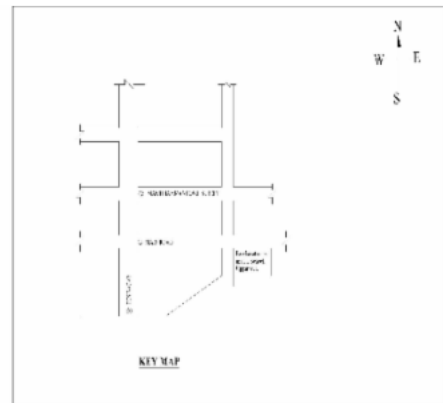

Key MAP View