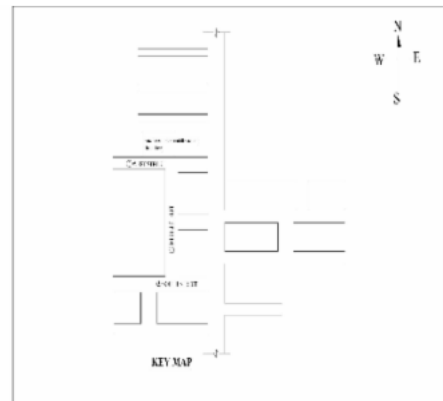

**Polling Station Building Front View**

**Polling Station Front View**

**Cad View**

**Key MAP View**

சட்டமன்றத் தொகுதியின் எண் மற்றும் பெயர் : 200-போடிநாயக்கனூர்  
பிரிவு எண் மற்றும் பெயர் 1-தாடிச்சேரி (வ.கி) மற்றும் (ஊ), வார்டு-1 மேற்குத்தெரு