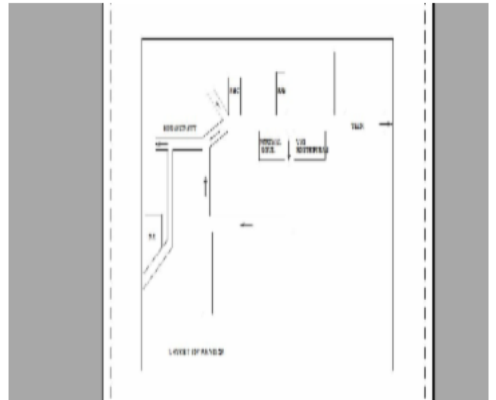

Key MAP View