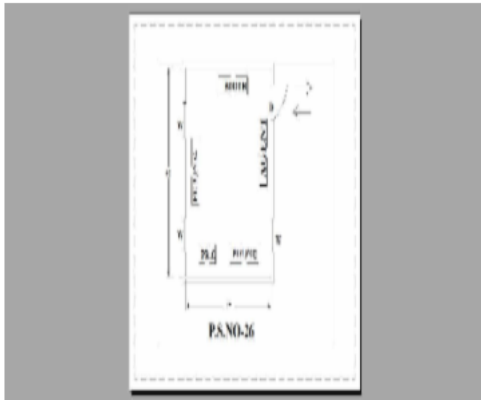

வாக்காளர் பதிவு அலுவலரின்
கையொப்பம்

Nazri Naksha

Google Map View

Polling Station Building Front View

Polling Station Front View

Cad View

Key MAP View

1 பெயர் : காள்ஸ்வரன் தந்தையின் பெயர்: கணபதி வீட்டு எண் : 1 வயது : 45 பாலினம் : ஆண் Photo is available	RUS1359884	2 பெயர் : லாவண்யா கணவர் பெயர்: விக்னேஷ் வீட்டு எண் : 1 வயது : 23 பாலினம் : பெண் Photo is available	RUS2562239	3 பெயர் : பவித்ரா தந்தையின் பெயர்: பாண்டியன் வீட்டு எண் : 1 வயது : 22 பாலினம் : பெண் Photo is available	RUS2500445
4 பெயர் : சென்றாயன் பெ தந்தையின் பெயர்: பெருமாள் வீட்டு எண் : 1,பழைய பால்பண்ணை தெரு, வயது : 45 பாலினம் : ஆண் Photo is available	RUS2555852	5 பெயர் : சுப்பிரமணி - தந்தையின் பெயர்: வேலுச்சாமி - வீட்டு எண் : 2 வயது : 56 பாலினம் : ஆண் Photo is available	GXL2031086	6 பெயர் : அங்காளசீஸ்வரி - கணவர் பெயர்: சுப்பிரமணி - வீட்டு எண் : 2 வயது : 52 பாலினம் : பெண் Photo is available	RUS0004671
7 பெயர் : மணிகண்டன் - தந்தையின் பெயர்: கண்ணையன் - வீட்டு எண் : 2 வயது : 49 பாலினம் : ஆண் Photo is available	RUS1135714	8 பெயர் : மகாலட்சுமி - கணவர் பெயர்: மணிகண்டன் - வீட்டு எண் : 2 வயது : 45 பாலினம் : பெண் Photo is available	RUS1135706	9 பெயர் : முத்தையா - தந்தையின் பெயர்: சுப்பிரமணி - வீட்டு எண் : 2 வயது : 32 பாலினம் : ஆண் Photo is available	RUS0574400
10 பெயர் : குமார் தந்தையின் பெயர்: சஸ்வரன் வீட்டு எண் : 2 வயது : 26 பாலினம் : ஆண் Photo is available	RUS1331156	11 பெயர் : தமிழ்செல்வி - கணவர் பெயர்: கிருஷ்ணகுமார் - வீட்டு எண் : 2-4 வயது : 49 பாலினம் : பெண் Photo is available	GXL2030153	12 பெயர் : நர்மதா கி தாயின் பெயர்: தமிழ்செல்வி வீட்டு எண் : 2-4 வயது : 24 பாலினம் : பெண் Photo is available	RUS2364206
13 பெயர் : ஜெயபிரகாஷ்நாராயணன் - தந்தையின் பெயர்: கண்ணையன் - வீட்டு எண் : 2-9 வயது : 56 பாலினம் : ஆண் Photo is available	GXL2031375	14 பெயர் : விஜயலட்சுமி - கணவர் பெயர்: ஜெயபிரகாஷ் நாராயணன் - வீட்டு எண் : 2-9 வயது : 50 பாலினம் : பெண் Photo is available	RUS1517440	15 பெயர் : கேசவக்குமார் - தந்தையின் பெயர்: முருகேசன் - வீட்டு எண் : 2-29 வயது : 29 பாலினம் : ஆண் Photo is available	RUS1036748
16 பெயர் : கமலி - தந்தையின் பெயர்: முருகன் - வீட்டு எண் : 2-29 வயது : 29 பாலினம் : பெண் Photo is available	RUS1037092	17 பெயர் : சஸ்வரன் தந்தையின் பெயர்: சடையன் வீட்டு எண் : 2-39 வயது : 51 பாலினம் : ஆண் Photo is available	RUS2245413	18 பெயர் : ராஜேந்திரன் - தந்தையின் பெயர்: பொம்மையன் - வீட்டு எண் : 2-59 வயது : 57 பாலினம் : ஆண் Photo is available	RUS1493873
19 பெயர் : கௌசியா தந்தையின் பெயர்: வெற்றிவேல் வீட்டு எண் : 2-113 வயது : 24 பாலினம் : பெண் Photo is available	RUS2245306	20 பெயர் : சுந்தரம்மாள் கணவர் பெயர்: முத்தையா வீட்டு எண் : 2-114 வயது : 25 பாலினம் : பெண் Photo is available	RUS2624369	21 பெயர் : இந்துஜா ஆண்டவர் தாயின் பெயர்: ஆண்டவர் பரமசிவம் வீட்டு எண் : 2/114ஏ, வயது : 20 பாலினம் : பெண் Photo is available	RUS2526044
22 பெயர் : தினகரன் தந்தையின் பெயர்: சுப்புராஜ் வீட்டு எண் : 2-128 வயது : 24 பாலினம் : ஆண் Photo is available	RUS2245280	23 பெயர் : ஜீவா நித்திஷ் தந்தையின் பெயர்: கர்ணன் வீட்டு எண் : 2-138 வயது : 24 பாலினம் : ஆண் Photo is available	RUS2245272	24 பெயர் : தமயந்தி ச தந்தையின் பெயர்: சரவணக்குமரன் வீட்டு எண் : 3-90 வயது : 21 பாலினம் : பெண் Photo is available	RUS2542280
25 பெயர் : மகாலட்சுமி தெ கணவர் பெயர்: கார்த்திக் ரா வீட்டு எண் : 3-139 வயது : 29 பாலினம் : பெண் Photo is available	RUS1443118	26 பெயர் : விஜயஜோதி - தந்தையின் பெயர்: தர்மர் - வீட்டு எண் : 3-601 வயது : 27 பாலினம் : பெண் Photo is available	RUS1305432	27 பெயர் : பவுந்தாய் - கணவர் பெயர்: வடிவேல் - வீட்டு எண் : 6 வயது : 76 பாலினம் : பெண் Photo is available	RUS1517457
28 பெயர் : செந்தில்குமார் - தந்தையின் பெயர்: வடிவேல் - வீட்டு எண் : 6 வயது : 55 பாலினம் : ஆண் Photo is available	RUS0347245	29 பெயர் : சரவணக்குமார் - தந்தையின் பெயர்: வடிவேல் - வீட்டு எண் : 6 வயது : 52 பாலினம் : ஆண் Photo is available	RUS0549717	30 பெயர் : கௌரி - கணவர் பெயர்: செந்தில்குமார் - வீட்டு எண் : 6 வயது : 50 பாலினம் : பெண் Photo is available	RUS0347252