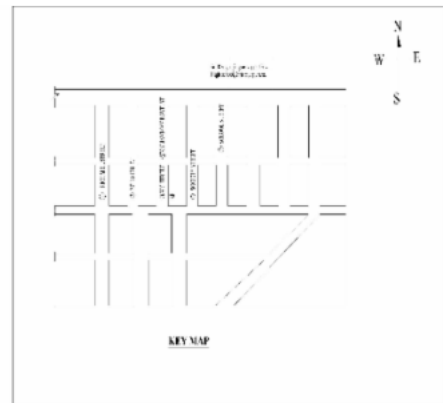

Key MAP View