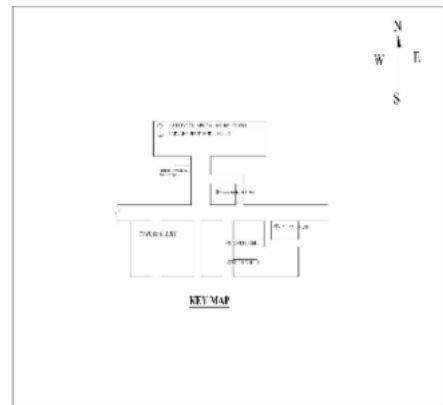

Key MAP View